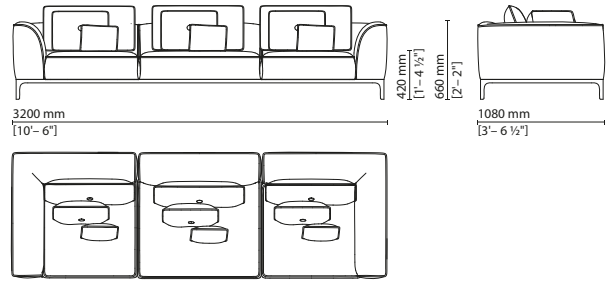

**Rivestimento** — Non sfoderabile, in tessuto o pelle. **Profili seduta e schienale** — Disponibili in pelle

Palio, pelle Signoria, o pelle nera intrecciata con nabuk grigio. **Cuscini** — Disponibili in tre formati: 800x500 mm con profili e bottone centrale, 500x350 mm con profili e bottone centrale, 350x250 mm con profili. **Tavolino** — Tavolino con cassetto push-pull in legno laccato, rivestito con lastre di marmo di spessore 20 mm. Interno del cassetto rivestito in microfibra. Disponibile nei marmi della collezione, finitura lucida.

leather or in black leather interlaced with grey nubuck. **Cushions** — Loose cushions available in three sizes: 800x500 mm with piping and central button; 500x350 mm with piping and central button; 350x250 mm with piping. **Table** — Small table with push-pull drawer in lacquered wood with 20 mm thick marble top. Drawer interior lined in microfibra. Available in the same marble of the collection with glossy finish.

006 025 — Left 3-seater corner with large side table on the right  
006 005 — Right chaise longue

Example of composition

## Five Seating System

006 002 — 2-seater sofa

006 003 — 3-seater sofa

006 004 — Left chaise longue

006 005 — Right chaise longue

006 006 — Left corner chaise longue

006 007 — Right corner chaise longue

006 008 — Left corner 2-seater