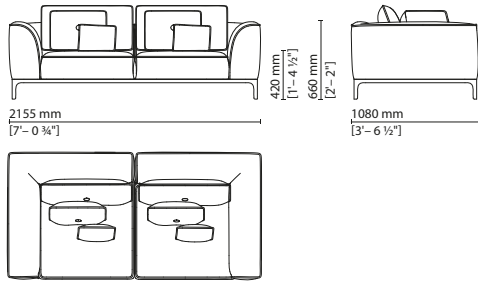

Five Seating System