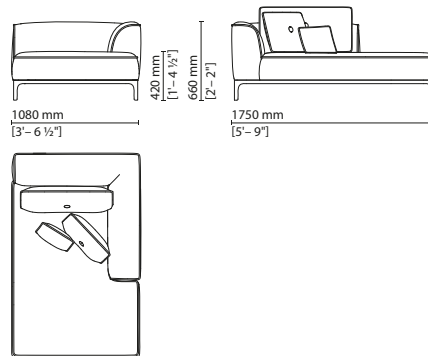

**Rivestimento** — Non sfoderabile, in tessuto o pelle. **Profili seduta e schienale** — Disponibili in pelle

Palio, pelle Signoria, o pelle nera intrecciata con nabuk grigio. **Cuscini** — Disponibili in tre formati: 800x500 mm con profili e bottone centrale, 500x350 mm con profili e bottone centrale, 350x250 mm con profili. **Tavolino** — Tavolino con cassetto push-pull in legno laccato, rivestito con lastre di marmo di spessore 20 mm. Interno del cassetto rivestito in microfibra. Disponibile nei marmi della collezione, finitura lucida.

leather or in black leather interlaced with grey nubuck. **Cushions** — Loose cushions available in three sizes: 800x500 mm with piping and central button; 500x350 mm with piping and central button; 350x250 mm with piping. **Table** — Small table with push-pull drawer in lacquered wood with 20 mm thick marble top. Drawer interior lined in microfibra. Available in the same marble of the collection with glossy finish.

006 025 — Left 3-seater corner with large side table on the right  
006 005 — Right chaise longue

Example of composition

## Five Seating System

006 002 — 2-seater sofa

006 003 — 3-seater sofa

006 004 — Left chaise longue

006 005 — Right chaise longue

006 006 — Left corner chaise longue

006 007 — Right corner chaise longue

006 008 — Left corner 2-seater