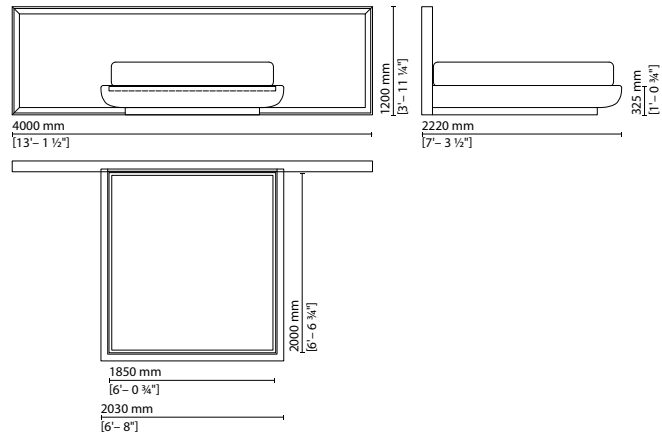

027 405 — Bed 3300×2000 mm
(mattress 1950×2050 mm)

027 406 — Bed 3300×2000 mm
(mattress 1850×2150 mm)

Landscape Bed

027 413 — Bed 4000x1200 mm
(mattress 1650x2000 mm)

027 414 — Bed 4000x1200 mm
(mattress 1850x2000 mm)

027 415 — Bed 4000x1200 mm
(mattress 2000x2000 mm)

Landscape Bed

027 418 — Bed 4000×1200 mm
(mattress 1850×2150 mm)

027 416 — Bed 4000×1200 mm
(mattress 1520×2050 mm)

027 417 — Bed 4000×1200 mm
(mattress 1950×2050 mm)

Landscape Bed

027 407 — Bed 2400×1400 mm
(mattress 1650×2000 mm)

027 408 — Bed 2400×1400 mm
(mattress 1850×2000 mm)

027 409 — Bed 2400×1400 mm
(mattress 2000×2000 mm)

027 410 — Bed 2400×1400 mm
(mattress 1520×2050 mm)

027 411 — Bed 2400×1400 mm
(mattress 1950×2050 mm)

027 412 — Bed 2400×1400 mm
(mattress 1850×2150 mm)