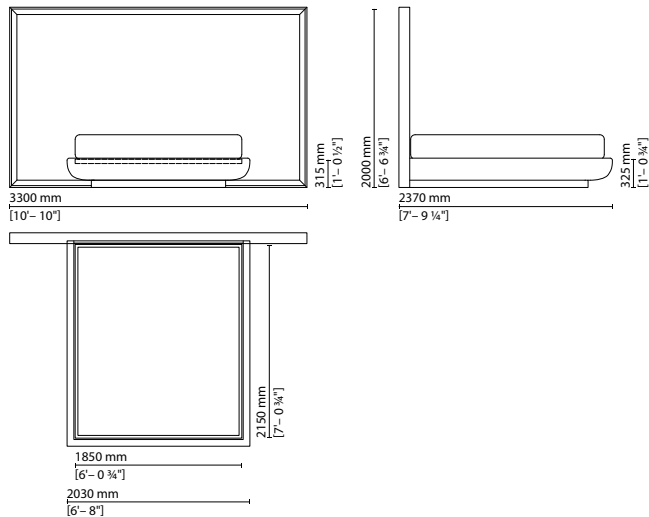

Landscape Bed

027 401 — Bed 3300×2000 mm
(mattress 1650×2000 mm)

027 402 — Bed 3300×2000 mm
(mattress 1850×2000 mm)

027 403 — Bed 3300×2000 mm
(mattress 2000×2000 mm)

027 404 — Bed 3300×2000 mm
(mattress 1520×2050 mm)

027 405 — Bed 3300×2000 mm
(mattress 1950×2050 mm)

027 406 — Bed 3300×2000 mm
(mattress 1850×2150 mm)

Landscape Bed

027 413 — Bed 4000x1200 mm
(mattress 1650x2000 mm)

027 414 — Bed 4000x1200 mm
(mattress 1850x2000 mm)