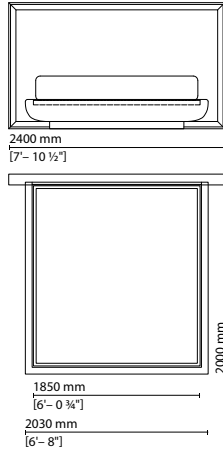

027 405 — Bed 3300×2000 mm
(mattress 1950×2050 mm)

027 406 — Bed 3300×2000 mm
(mattress 1850×2150 mm)

Landscape Bed

027 413 — Bed 4000x1200 mm
(mattress 1650x2000 mm)

027 414 — Bed 4000x1200 mm
(mattress 1850x2000 mm)

027 415 — Bed 4000x1200 mm
(mattress 2000x2000 mm)

Landscape Bed

027 418 — Bed 4000×1200 mm
(mattress 1850×2150 mm)

027 416 — Bed 4000×1200 mm
(mattress 1520×2050 mm)

027 417 — Bed 4000×1200 mm
(mattress 1950×2050 mm)

Landscape Bed

027 407 — Bed 2400×1400 mm
(mattress 1650×2000 mm)

027 408 — Bed 2400×1400 mm
(mattress 1850×2000 mm)

027 409 — Bed 2400×1400 mm
(mattress 2000×2000 mm)

027 410 — Bed 2400×1400 mm
(mattress 1520×2050 mm)

027 411 — Bed 2400×1400 mm
(mattress 1950×2050 mm)

027 412 — Bed 2400×1400 mm
(mattress 1850×2150 mm)