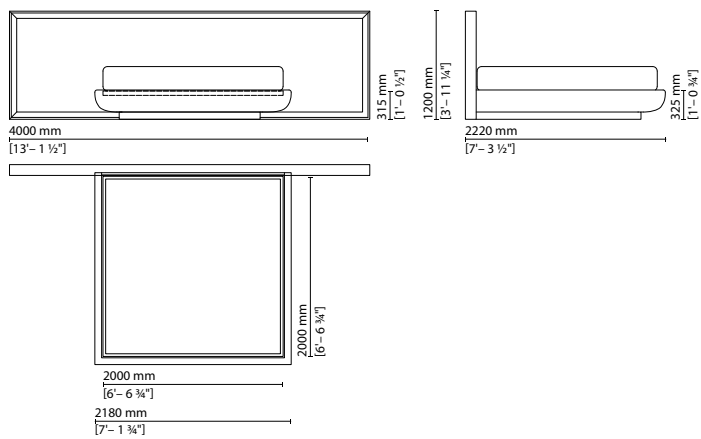

027 405 — Bed 3300×2000 mm
(mattress 1950×2050 mm)

027 406 — Bed 3300×2000 mm
(mattress 1850×2150 mm)

Landscape Bed

027 413 — Bed 4000x1200 mm
(mattress 1650x2000 mm)

027 414 — Bed 4000x1200 mm
(mattress 1850x2000 mm)

027 415 — Bed 4000x1200 mm
(mattress 2000x2000 mm)

Landscape Bed

027 418 — Bed 4000×1200 mm
(mattress 1850×2150 mm)

027 416 — Bed 4000×1200 mm
(mattress 1520×2050 mm)

027 417 — Bed 4000×1200 mm
(mattress 1950×2050 mm)

Landscape Bed

027 407 — Bed 2400×1400 mm
(mattress 1650×2000 mm)

027 408 — Bed 2400×1400 mm
(mattress 1850×2000 mm)

027 409 — Bed 2400×1400 mm
(mattress 2000×2000 mm)

027 410 — Bed 2400×1400 mm
(mattress 1520×2050 mm)

027 411 — Bed 2400×1400 mm
(mattress 1950×2050 mm)

027 412 — Bed 2400×1400 mm
(mattress 1850×2150 mm)