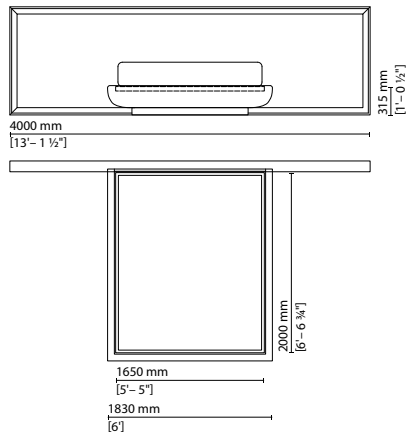

Landscape Bed

027 401 — Bed 3300×2000 mm
(mattress 1650×2000 mm)

027 402 — Bed 3300×2000 mm
(mattress 1850×2000 mm)

027 403 — Bed 3300×2000 mm
(mattress 2000×2000 mm)

027 404 — Bed 3300×2000 mm
(mattress 1520×2050 mm)

027 405 — Bed 3300×2000 mm
(mattress 1950×2050 mm)

027 406 — Bed 3300×2000 mm
(mattress 1850×2150 mm)

Landscape Bed

027 413 — Bed 4000x1200 mm
(mattress 1650x2000 mm)

027 414 — Bed 4000x1200 mm
(mattress 1850x2000 mm)

027 415 — Bed 4000x1200 mm
(mattress 2000x2000 mm)

Landscape Bed

027 418 — Bed 4000×1200 mm
(mattress 1850×2150 mm)

027 416 — Bed 4000×1200 mm
(mattress 1520×2050 mm)

027 417 — Bed 4000×1200 mm
(mattress 1950×2050 mm)

027 411 — Bed 2400×1400 mm
(mattress 1950×2050 mm)

027 412 — Bed 2400×1400 mm
(mattress 1850×2150 mm)