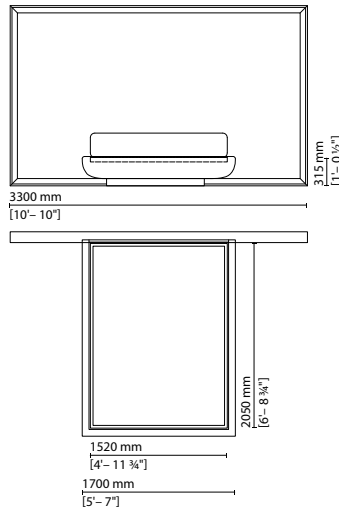

Landscape Bed

027 401 — Bed 3300×2000 mm
(mattress 1650×2000 mm)

027 402 — Bed 3300×2000 mm
(mattress 1850×2000 mm)

027 403 — Bed 3300×2000 mm
(mattress 2000×2000 mm)

027 404 — Bed 3300×2000 mm
(mattress 1520×2050 mm)

027 405 — Bed 3300×2000 mm
(mattress 1950×2050 mm)

027 406 — Bed 3300×2000 mm
(mattress 1850×2150 mm)

Landscape Bed

027 413 — Bed 4000x1200 mm
(mattress 1650x2000 mm)

027 414 — Bed 4000x1200 mm
(mattress 1850x2000 mm)

027 415 — Bed 4000x1200 mm
(mattress 2000x2000 mm)

Landscape Bed

027 418 — Bed 4000×1200 mm
(mattress 1850×2150 mm)

027 416 — Bed 4000×1200 mm
(mattress 1520×2050 mm)

027 417 — Bed 4000×1200 mm
(mattress 1950×2050 mm)

027 411 — Bed 2400×1400 mm
(mattress 1950×2050 mm)

027 412 — Bed 2400×1400 mm
(mattress 1850×2150 mm)