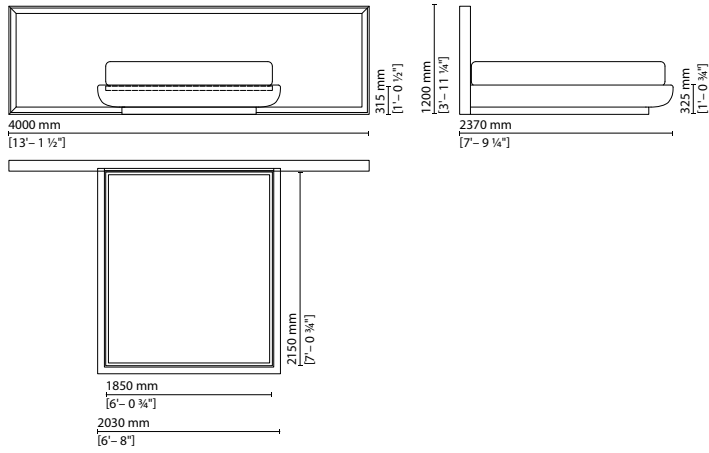

027 405 — Bed 3300×2000 mm
(mattress 1950×2050 mm)

027 406 — Bed 3300×2000 mm
(mattress 1850×2150 mm)

Landscape Bed

027 413 — Bed 4000x1200 mm
(mattress 1650x2000 mm)

027 414 — Bed 4000x1200 mm
(mattress 1850x2000 mm)

027 415 — Bed 4000x1200 mm
(mattress 2000x2000 mm)

Landscape Bed

027 418 — Bed 4000×1200 mm
(mattress 1850×2150 mm)

027 416 — Bed 4000×1200 mm
(mattress 1520×2050 mm)

027 417 — Bed 4000×1200 mm
(mattress 1950×2050 mm)

Landscape Bed

027 407 — Bed 2400×1400 mm
(mattress 1650×2000 mm)

027 408 — Bed 2400×1400 mm
(mattress 1850×2000 mm)

027 409 — Bed 2400×1400 mm
(mattress 2000×2000 mm)

027 410 — Bed 2400×1400 mm
(mattress 1520×2050 mm)

027 411 — Bed 2400×1400 mm
(mattress 1950×2050 mm)

027 412 — Bed 2400×1400 mm
(mattress 1850×2150 mm)