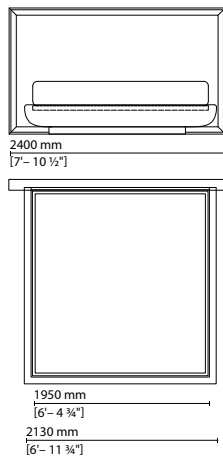

027 405 — Bed 3300×2000 mm
(mattress 1950×2050 mm)

027 406 — Bed 3300×2000 mm
(mattress 1850×2150 mm)

Landscape Bed

027 413 — Bed 4000x1200 mm
(mattress 1650x2000 mm)

027 414 — Bed 4000x1200 mm
(mattress 1850x2000 mm)

027 415 — Bed 4000x1200 mm
(mattress 2000x2000 mm)

Landscape Bed

027 418 — Bed 4000×1200 mm
(mattress 1850×2150 mm)

027 416 — Bed 4000×1200 mm
(mattress 1520×2050 mm)

027 417 — Bed 4000×1200 mm
(mattress 1950×2050 mm)

Landscape Bed

027 407 — Bed 2400×1400 mm
(mattress 1650×2000 mm)

027 408 — Bed 2400×1400 mm
(mattress 1850×2000 mm)

027 409 — Bed 2400×1400 mm
(mattress 2000×2000 mm)

027 410 — Bed 2400×1400 mm
(mattress 1520×2050 mm)

027 411 — Bed 2400×1400 mm
(mattress 1950×2050 mm)

027 412 — Bed 2400×1400 mm
(mattress 1850×2150 mm)