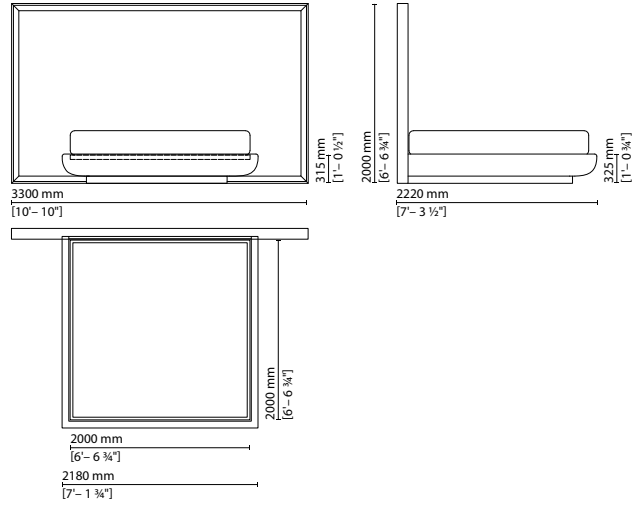

Landscape Bed

027 401 — Bed 3300×2000 mm
(mattress 1650×2000 mm)

027 402 — Bed 3300×2000 mm
(mattress 1850×2000 mm)

027 403 — Bed 3300×2000 mm
(mattress 2000×2000 mm)

027 404 — Bed 3300×2000 mm
(mattress 1520×2050 mm)

027 405 — Bed 3300×2000 mm
(mattress 1950×2050 mm)

027 406 — Bed 3300×2000 mm
(mattress 1850×2150 mm)

Landscape Bed

027 413 — Bed 4000x1200 mm
(mattress 1650x2000 mm)

027 414 — Bed 4000x1200 mm
(mattress 1850x2000 mm)