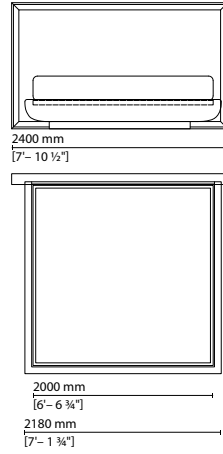

027 405 — Bed 3300×2000 mm
(mattress 1950×2050 mm)

027 406 — Bed 3300×2000 mm
(mattress 1850×2150 mm)

Landscape Bed

027 413 — Bed 4000x1200 mm
(mattress 1650x2000 mm)

027 414 — Bed 4000x1200 mm
(mattress 1850x2000 mm)

027 415 — Bed 4000x1200 mm
(mattress 2000x2000 mm)

Landscape Bed

027 418 — Bed 4000×1200 mm
(mattress 1850×2150 mm)

027 416 — Bed 4000×1200 mm
(mattress 1520×2050 mm)

027 417 — Bed 4000×1200 mm
(mattress 1950×2050 mm)

Landscape Bed

027 407 — Bed 2400×1400 mm
(mattress 1650×2000 mm)

027 408 — Bed 2400×1400 mm
(mattress 1850×2000 mm)

027 409 — Bed 2400×1400 mm
(mattress 2000×2000 mm)

027 410 — Bed 2400×1400 mm
(mattress 1520×2050 mm)

027 411 — Bed 2400×1400 mm
(mattress 1950×2050 mm)

027 412 — Bed 2400×1400 mm
(mattress 1850×2150 mm)