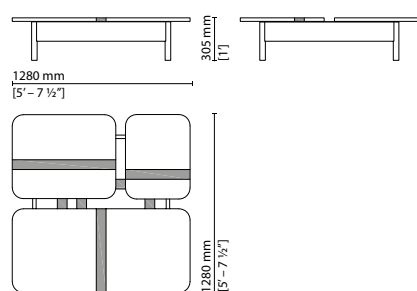

048102 / 048112 / 048122 — Coffee table