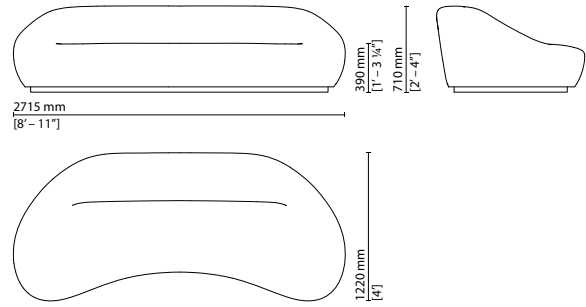

012 011 — Long left corner element
012 012 — Long right corner element
012 016 — Long right end element without armrest

012 001 — Armchair

012 004 — Symmetrical ottoman

012 019 — Right chaise longue

Sandia Seating System

012 001 — Armchair

012 003 — 3-seater sofa

012 004 — Symmetrical ottoman

012 020 — Asymmetrical ottoman

012 018 — Left chaise longue

012 019 — Right chaise longue

Sandia Seating System

012 005 — Short left end element