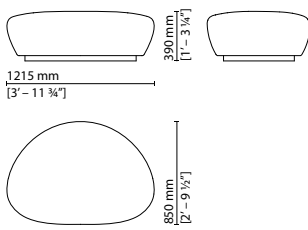

012 011 — Long left corner element
012 012 — Long right corner element
012 016 — Long right end element without armrest

012 001 — Armchair

012 004 — Symmetrical ottoman

012 019 — Right chaise longue

Sandia Seating System

012 001 — Armchair

012 003 — 3-seater sofa

012 004 — Symmetrical ottoman

012 020 — Asymmetrical ottoman

012 018 — Left chaise longue

012 019 — Right chaise longue

Sandia Seating System

012 005 — Short left end element