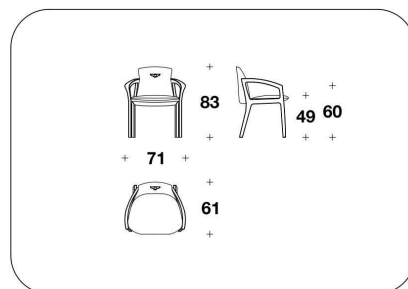

**BENTLEY HOME**  
**chairs**  
**BELGRAVIA**

**BENTLEY**

HOME

SDB (07E)  
SYCAMORE : SEDIA / CHAIR  
71x61x83H - H.A.60 - H.S.49cm  
28x24x32 2/3H - H.A.23 2/3 - H.S.19 1/4"

SDB (07R)  
BURR WALNUT : SEDIA / CHAIR  
71x61x83H - H.A.60 - H.S.49cm  
28x24x32 2/3H - H.A.23 2/3 - H.S.19 1/4"