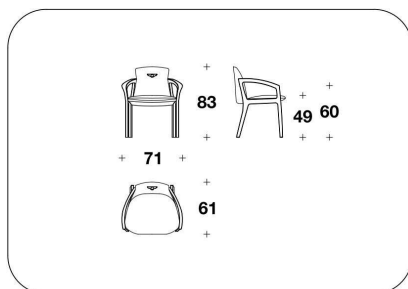

**BENTLEY HOME**  
**chairs**  
**BELGRAVIA**

**BENTLEY**

HOME

SDB (07E)  
SYCAMORE : SEDIA / CHAIR  
71x61x83H - H.A.60 - H.S.49cm  
28x24x32 2/3H - H.A.23 2/3 - H.S.19 1/4"

SDB (07R)  
BURR WALNUT : SEDIA / CHAIR  
71x61x83H - H.A.60 - H.S.49cm  
28x24x32 2/3H - H.A.23 2/3 - H.S.19 1/4"