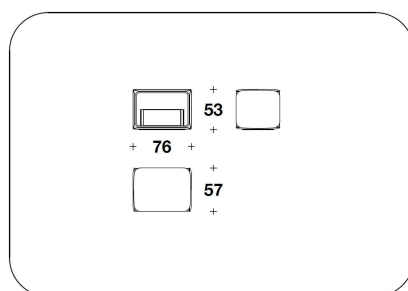

BCM (9EE) - BCM (9EP) - BCM (9PP) -
BCM (9EE/SCZ) - BCM (9EP/SCZ)
TAVOLO NOTTE / BEDSIDE TABLE
76x57x53H.cm
30x22 1/3x21H."

BCM (9EM) - BCM (9PM) - BCM
(9EM/SCZ)
MARBLE : TAVOLO NOTTE / BEDSIDE
TABLE
76x57x53H.cm
30x22 1/3x21H."