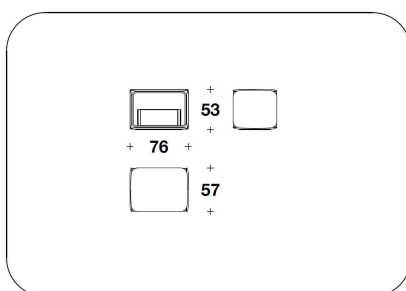

BCM (9EE) - BCM (9EP) - BCM (9PP) -
BCM (9EE/SCZ) - BCM (9EP/SCZ)
TAVOLO NOTTE / BEDSIDE TABLE
76x57x53H.cm
30x22 1/3x21H."

BCM (9EM) - BCM (9PM) - BCM
(9EM/SCZ)
MARBLE : TAVOLO NOTTE / BEDSIDE
TABLE
76x57x53H.cm
30x22 1/3x21H."