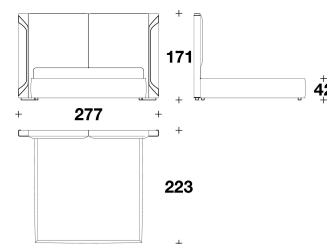

FEET Solid wood dark stained

LUXENCE LUXURY LIVING
night / beds
IMPERIAL

ICN (LE1)
 LETTO PER MATERASSO / BED FOR
 MATTRESS
 165x200 - 242x223x171H. - H.B.42 cm
 65x78 2/3 - 95 1/3x87 2/3x67 1/3H. -
 H.B.16 2/4 "

ICN (LE2)
 LETTO PER MATERASSO / BED FOR
 MATTRESS
 185x200 - 262x223x171H. - H.B.42 cm
 73x78 2/3 - 103x87 2/3x67 1/3H. -
 H.B.16 2/4 "

ICN (LE7)
 LETTO PER MATERASSO / BED FOR
 MATTRESS
 200x200 - 277x223x171H. - H.B.42 cm
 78 2/3x78 2/3 - 109x87 2/3x67 1/3H. -
 H.B.16 2/4 "

ICN (QUSA)
 QUEEN USA : LETTO PER MATERASSO
 / BED FOR MATTRESS
 152x205 - 229x228x171H. - H.B.42 cm
 60x80 2/3 - 90x89 2/3x67 1/3H. - H.B.16
 2/4 "

ICN (KUSA)
 KING USA : LETTO PER MATERASSO /
 BED FOR MATTRESS
 195x205 - 272x228x171H. - H.B.42 cm
 76 2/3x80 2/3 - 107x89 2/3x67 1/3H. -
 H.B.16 2/4 "