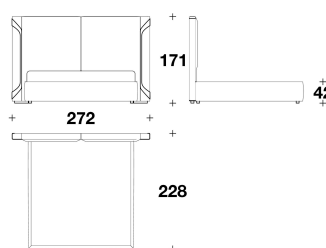

FEET Solid wood dark stained

LUXENCE LUXURY LIVING
night / beds
IMPERIAL

ICN (LE1)
 LETTO PER MATERASSO / BED FOR
 MATTRESS
 165x200 - 242x223x171H. - H.B.42 cm
 65x78 2/3 - 95 1/3x87 2/3x67 1/3H. -
 H.B.16 2/4 "

ICN (LE2)
 LETTO PER MATERASSO / BED FOR
 MATTRESS
 185x200 - 262x223x171H. - H.B.42 cm
 73x78 2/3 - 103x87 2/3x67 1/3H. -
 H.B.16 2/4 "

ICN (LE7)
 LETTO PER MATERASSO / BED FOR
 MATTRESS
 200x200 - 277x223x171H. - H.B.42 cm
 78 2/3x78 2/3 - 109x87 2/3x67 1/3H. -
 H.B.16 2/4 "

ICN (QUSA)
 QUEEN USA : LETTO PER MATERASSO
 / BED FOR MATTRESS
 152x205 - 229x228x171H. - H.B.42 cm
 60x80 2/3 - 90x89 2/3x67 1/3H. - H.B.16
 2/4 "

ICN (KUSA)
 KING USA : LETTO PER MATERASSO /
 BED FOR MATTRESS
 195x205 - 272x228x171H. - H.B.42 cm
 76 2/3x80 2/3 - 107x89 2/3x67 1/3H. -
 H.B.16 2/4 "