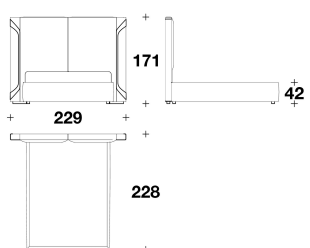

FEET Solid wood dark stained

LUXENCE LUXURY LIVING
night / beds
IMPERIAL

ICN (LE1)
 LETTO PER MATERASSO / BED FOR
 MATTRESS
 165x200 - 242x223x171H. - H.B.42 cm
 65x78 2/3 - 95 1/3x87 2/3x67 1/3H. -
 H.B.16 2/4 "

ICN (LE2)
 LETTO PER MATERASSO / BED FOR
 MATTRESS
 185x200 - 262x223x171H. - H.B.42 cm
 73x78 2/3 - 103x87 2/3x67 1/3H. -
 H.B.16 2/4 "

ICN (LE7)
 LETTO PER MATERASSO / BED FOR
 MATTRESS
 200x200 - 277x223x171H. - H.B.42 cm
 78 2/3x78 2/3 - 109x87 2/3x67 1/3H. -
 H.B.16 2/4 "

ICN (QUSA)
 QUEEN USA : LETTO PER MATERASSO
 / BED FOR MATTRESS
 152x205 - 229x228x171H. - H.B.42 cm
 60x80 2/3 - 90x89 2/3x67 1/3H. - H.B.16
 2/4 "

ICN (KUSA)
 KING USA : LETTO PER MATERASSO /
 BED FOR MATTRESS
 195x205 - 272x228x171H. - H.B.42 cm
 76 2/3x80 2/3 - 107x89 2/3x67 1/3H. -
 H.B.16 2/4 "