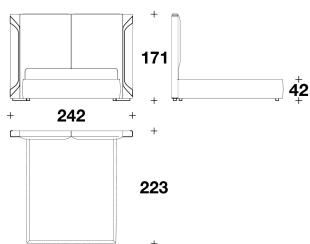

FEET Solid wood dark stained

LUXENCE LUXURY LIVING
night / beds
IMPERIAL

ICN (LE1)
 LETTO PER MATERASSO / BED FOR
 MATTRESS
 165x200 - 242x223x171H. - H.B.42 cm
 65x78 2/3 - 95 1/3x87 2/3x67 1/3H. -
 H.B.16 2/4 "

ICN (LE2)
 LETTO PER MATERASSO / BED FOR
 MATTRESS
 185x200 - 262x223x171H. - H.B.42 cm
 73x78 2/3 - 103x87 2/3x67 1/3H. -
 H.B.16 2/4 "

ICN (LE7)
 LETTO PER MATERASSO / BED FOR
 MATTRESS
 200x200 - 277x223x171H. - H.B.42 cm
 78 2/3x78 2/3 - 109x87 2/3x67 1/3H. -
 H.B.16 2/4 "

ICN (QUSA)
 QUEEN USA : LETTO PER MATERASSO
 / BED FOR MATTRESS
 152x205 - 229x228x171H. - H.B.42 cm
 60x80 2/3 - 90x89 2/3x67 1/3H. - H.B.16
 2/4 "

ICN (KUSA)
 KING USA : LETTO PER MATERASSO /
 BED FOR MATTRESS
 195x205 - 272x228x171H. - H.B.42 cm
 76 2/3x80 2/3 - 107x89 2/3x67 1/3H. -
 H.B.16 2/4 "