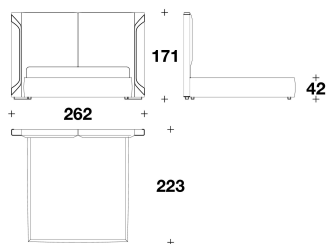

FEET Solid wood dark stained

LUXENCE LUXURY LIVING
night / beds
IMPERIAL

ICN (LE1)
 LETTO PER MATERASSO / BED FOR
 MATTRESS
 165x200 - 242x223x171H. - H.B.42 cm
 65x78 2/3 - 95 1/3x87 2/3x67 1/3H. -
 H.B.16 2/4 "

ICN (LE2)
 LETTO PER MATERASSO / BED FOR
 MATTRESS
 185x200 - 262x223x171H. - H.B.42 cm
 73x78 2/3 - 103x87 2/3x67 1/3H. -
 H.B.16 2/4 "

ICN (LE7)
 LETTO PER MATERASSO / BED FOR
 MATTRESS
 200x200 - 277x223x171H. - H.B.42 cm
 78 2/3x78 2/3 - 109x87 2/3x67 1/3H. -
 H.B.16 2/4 "

ICN (QUSA)
 QUEEN USA : LETTO PER MATERASSO
 / BED FOR MATTRESS
 152x205 - 229x228x171H. - H.B.42 cm
 60x80 2/3 - 90x89 2/3x67 1/3H. - H.B.16
 2/4 "

ICN (KUSA)
 KING USA : LETTO PER MATERASSO /
 BED FOR MATTRESS
 195x205 - 272x228x171H. - H.B.42 cm
 76 2/3x80 2/3 - 107x89 2/3x67 1/3H. -
 H.B.16 2/4 "