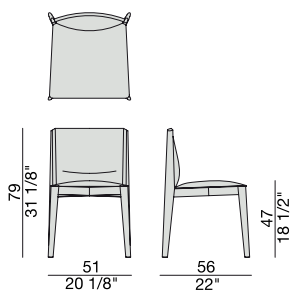

Sedia con struttura in massello di noce canaletta e rivestimento nei tessuti della collezione o in Cuoietto.

Chair with frame in solid canaletta walnut and cover in the fabrics of the collection or in Cuoietto leather.

Stuhl mit Gestell aus massivem Nussbaum Canaletta und Bezug in den Stoffen der Kollektion oder aus Cuoietto Leder.

Chaise avec structure en noyer canaletta massif et revêtement dans les tissus de la collection ou en Cuoietto.

Silla con estructura en nogal canaletta macizo y revestimiento en las telas de la colección o en Cuoietto.