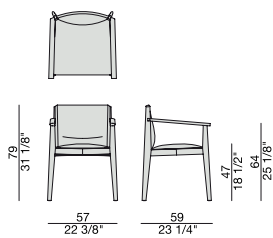

IONIS CON BRACCIOLI

Design G. & O. Buratti

SEDIA | CHAIR

2016

Sedia con braccioli con struttura in massello di noce canaletta e rivestimento nei tessuti della collezione o in Cuoietto.

Armchair with frame in solid canaletta walnut and cover in the fabrics of the collection or in Cuoietto leather.

Armlehnenstuhl mit Gestell aus massivem Nussbaum Canaletta und Bezug in den Stoffen der Kollektion oder aus Cuoietto Leder.

Chaise avec accoudoirs avec structure en noyer canaletta massif et revêtement dans les tissus de la collection ou en Cuoietto.

Silla con brazos con estructura en nogal canaletta macizo y revestimiento en las telas de la colección o en Cuoietto.