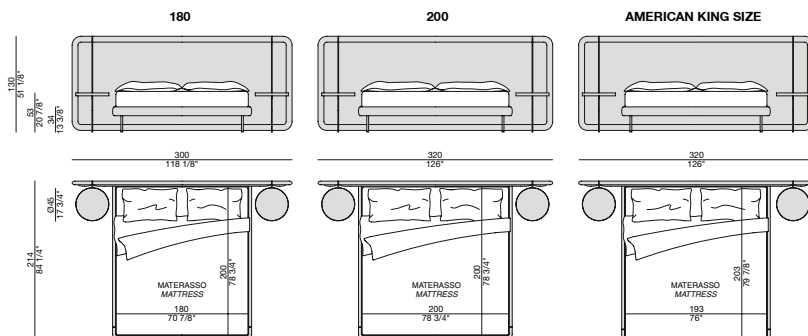

Lit avec structure en noyer canaletta, complet en lattes en bois ou piétement en bouleau contre-plaqué; pieds en cuivre brossé. Tête de lit avec cadre en noyer canaletta massif revêtu dans les tissus de la collection. Tables de nuit en suspension optionnelles avec plateau revêtu en Cuoio ou Rock dans les couleurs de la collection. Inserts du lit et de la tête de lit et profil de tables de nuit sont en cuivre brossé. Tête de lit et lit peuvent être commandés séparément.

Cama con estructura de nogal canaletta, duelas de madera o base de contrachapado de abedul, y pies de latón cepillado. Cabecera con marco de nogal canaletta macizo tapizada en las telas de la colección. Mesas de noche suspendidas opcionales con tapa revestida en Cuoietto o en Rock en los colores de la colección. Insertos de la cabecera y de la base y borde de las mesas de noche en latón cepillado. Cabecera y base de la cama se pueden pedir también por separado.