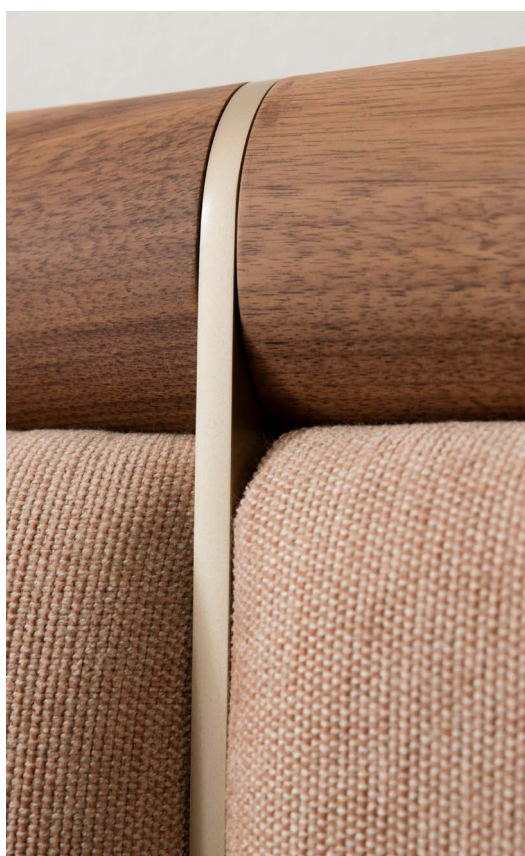

KILLIAN 130

Design M. Marconato & T. Zappa

LETTO | BED

2018