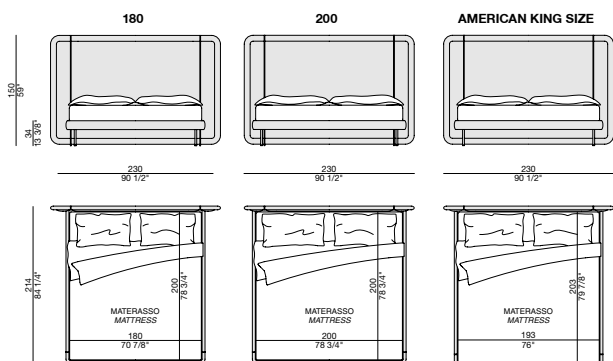

Bed with frame in canaletta walnut, equipped with wooden slats or bed base in birch plywood and brushed brass feet. Headboard with solid canaletta walnut frame upholstered in the fabrics of the collection. Headboard and bedframe inserts in brushed brass. Headboard and bedbase can be also purchased separately.

Bett mit Gestell aus Nussbaum Canaletta, inklusive Lattenrost aus Holz. Füsse mit gebürsteter Messing-Oberfläche. Kopfteil mit Rahmen aus massivem Nussbaum Canaletta und Textilbezug aus der Kollektion. Die Einsätze des Bettrahmens und des Kopfteils sind aus gebürstetem Messing. Das Kopfende und der Bettrahmen können getrennt bestellt werden.

Lit avec structure en noyer canaletta, complet en lattes en bois ou piétement en bouleau contre-plaqué; pieds en cuivre brossé. Tête de lit avec cadre en noyer canaletta massif revêtu dans les tissus de la collection. Inserts du lit et de la tête de lit sont en cuivre brossé. Tête de lit et lit peuvent être commandés séparément.

Cama con estructura de nogal canaletta, duelas de madera o base de contrachapado de abedul, y pies de latón cepillado. Cabecera con marco de nogal canaletta macizo tapizada en las telas de la colección. Insertos de la cabecera y de la base en latón cepillado. Cabecera y base de la cama se pueden pedir también por separado.