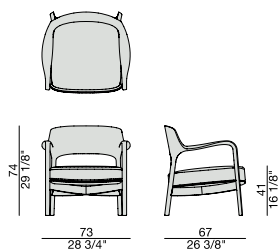

Poltrona con struttura in massello di noce canaletta. Sedile in massello di noce canaletta con imbottitura in gomma a densità differenziata con supporto interno in multistrato e rivestimento nei tessuti della collezione. Terminale piedino in nylon.

Armchair with frame in solid canaletta walnut. Seat in solid canaletta walnut with different density foam padding with internal support in plywood and cover in the fabrics of the collection. Nylon end-feet.

Sessel mit Armlehnen mit Gestell aus massivem Nussbaum canaletta. Sitzfläche in massivem Nussbaum Canaletta. Sitzkissen mit Spermholzrinne zur Stabilisierung und Schaumstoffpolsterung in unterschiedlichen Dichten, bezogen mit den Stoffen aus der Kollektion. Stapelbar (3 Stück), Fußgleiter aus Nylon.

Fauteuil avec structure en noyer canaletta massif. Assise en noyer canaletta massif avec rembourrage en gomme à densité diversifiée avec support interne en bois contreplaqué et revêtement dans les tissus de la collection. Pieds en nylon.

Butaquita con brazos y estructura de nogal canaletta macizo. Asiento de nogal canaletta macizo con relleno en goma de densidad diferenciada con soporte interno de contrachapado revestido en las telas de la colección. Con pies de nylon.