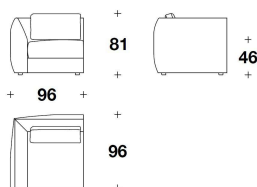

DLS (POL)
POLTRONA / ARMCHAIR
88x85x75H. - H.S.44cm
34 2/3x33 1/3x29 2/3H. - H.S.17 1/4"

DLS (POL2)
BERGERE : POLTRONA / ARMCHAIR
88x85x95H. - H.S.44cm
34 2/3x33 1/3x37 1/3H. - H.S.17 1/4"

DLS (D3)
DIVANO 3 POSTI / 3 SEATER SOFA
224x98x81H. - H.S.46cm
88 1/3x38 2/3x32H. - H.S.18"

DLS (D4)
DIVANO 4 POSTI / 4 SEATER SOFA
262x98x81H. - H.S.46cm
103x38 2/3x32H. - H.S.18"

DLS (EPD) - DLS (EPS)
ELEMENTO 1 POSTO CON
BRACCIOLO DX O SX / 1 SEATER
ELEMENT WITH RIGHT OR LEFT
ARMREST
112x98x81H. - H.S.46cm
44x38 2/3x32H. - H.S.18"

DLS (EGD) - DLS (EGS)
BIG : ELEMENTO 1 POSTO CON
BRACCIOLO DX O SX / 1 SEATER
ELEMENT WITH RIGHT OR LEFT
ARMREST
131x98x81H. - H.S.46cm
51 2/3x38 2/3x32H. - H.S.18"

DLS (ANG)
ELEMENTO ANGOLARE QUADRATO /
SQUARE CORNER ELEMENT
96x96x81H. - H.S.46cm
37 2/3x37 2/3x32H. - H.S.18"

DLS (ECP)
ELEMENTO CENTRALE 1 POSTO / 1
SEATER CENTRAL ELEMENT
102x98x81H. - H.S.46cm
40x38 2/3x32H. - H.S.18"

DLS (ECG)
BIG : ELEMENTO CENTRALE 1 POSTO
/ 1 SEATER CENTRAL ELEMENT
122x98x81H. - H.S.46cm
48x38 2/3x32H. - H.S.18"