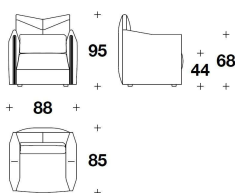

DLS (POL)
POLTRONA / ARMCHAIR
88x85x75H. - H.S.44cm
34 2/3x33 1/3x29 2/3H. - H.S.17 1/4"

DLS (POL2)
BERGERE : POLTRONA / ARMCHAIR
88x85x95H. - H.S.44cm
34 2/3x33 1/3x37 1/3H. - H.S.17 1/4"

DLS (D3)
DIVANO 3 POSTI / 3 SEATER SOFA
224x98x81H. - H.S.46cm
88 1/3x38 2/3x32H. - H.S.18"

DLS (D4)
DIVANO 4 POSTI / 4 SEATER SOFA
262x98x81H. - H.S.46cm
103x38 2/3x32H. - H.S.18"

DLS (EPD) - DLS (EPS)
ELEMENTO 1 POSTO CON
BRACCIOLO DX O SX / 1 SEATER
ELEMENT WITH RIGHT OR LEFT
ARMREST
112x98x81H. - H.S.46cm
44x38 2/3x32H. - H.S.18"

DLS (EGD) - DLS (EGS)
BIG : ELEMENTO 1 POSTO CON
BRACCIOLO DX O SX / 1 SEATER
ELEMENT WITH RIGHT OR LEFT
ARMREST
131x98x81H. - H.S.46cm
51 2/3x38 2/3x32H. - H.S.18"

DLS (ANG)
ELEMENTO ANGOLARE QUADRATO /
SQUARE CORNER ELEMENT
96x96x81H. - H.S.46cm
37 2/3x37 2/3x32H. - H.S.18"

DLS (ECP)
ELEMENTO CENTRALE 1 POSTO / 1
SEATER CENTRAL ELEMENT
102x98x81H. - H.S.46cm
40x38 2/3x32H. - H.S.18"

DLS (ECG)
BIG : ELEMENTO CENTRALE 1 POSTO
/ 1 SEATER CENTRAL ELEMENT
122x98x81H. - H.S.46cm
48x38 2/3x32H. - H.S.18"