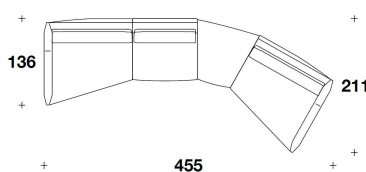

DLS (ANG/OPT)
OPTIONAL : CUSCINO SCHIENALE /
BACK CUSHION
65x40cm
25 2/3x15 3/4"

DLS (EGS) + DLS (POUT) + DLS (EGD)
A) : ESEMPIO DI COMPOSIZIONE /
SECTIONAL SOFA EXAMPLE
343x125x81H. - H.S.46cm
135x49 1/3x32H. - H.S.18"

DLS (EPS) + DLS (CNT) + DLS (EOD)
B) : ESEMPIO DI COMPOSIZIONE /
SECTIONAL SOFA EXAMPLE
356x168x81H. - H.S.46cm
140x66x32H. - H.S.18"

DLS (EOS) + DLS (ECP) + DLS (CLD)
C) : ESEMPIO DI COMPOSIZIONE /
SECTIONAL SOFA EXAMPLE
353x160x81H. - H.S.46cm
139x63x32H. - H.S.18"

DLS (EOS) + DLS (ECP) + DLS (EOD)
D) : ESEMPIO DI COMPOSIZIONE /
SECTIONAL SOFA EXAMPLE
380x136x81H. - H.S.46cm
149 1/2x53 2/3x32H. - H.S.18"

DLS (EOS) + DLS (CNT) + DLS (EOD)
E) : ESEMPIO DI COMPOSIZIONE /
SECTIONAL SOFA EXAMPLE
383x168x81H. - H.S.46cm
151x66x32H. - H.S.18"

DLS (CLS) + DLS (ECP) + DLS (POUT)
+ DLS (EOD)
F) : ESEMPIO DI COMPOSIZIONE /
SECTIONAL SOFA EXAMPLE
425x211x81H. - H.S.46cm
167 1/2x83x32H. - H.S.18"

DLS (EOS) + DLS (ECP) + DLS (POUT)
+ DLS (EOD)
G) : ESEMPIO DI COMPOSIZIONE /
SECTIONAL SOFA EXAMPLE
455x211x81H. - H.S.46cm
179x83x32H. - H.S.18"