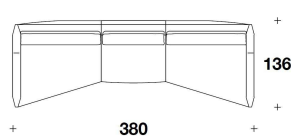

DLS (POUT)
TRAPEZIUM : POUF / OTTOMAN
101x94 - H.S.46cm
39 2/3x37 - H.S.18"

DLS (/OPT)
OPTIONAL : CUSCINO BRACCIOLO /
ARMREST CUSHION
60x40cm
23 2/3x15 3/4"

DLS (EO/OPT)
OPTIONAL TRAPEZIUM - BIG :
CUSCINO BRACCIOLO / ARMREST
CUSHION
80x40cm
31 1/3x15 3/4"

DLS (ANG/OPT)
OPTIONAL : CUSCINO SCHIENALE /
BACK CUSHION
65x40cm
25 2/3x15 3/4"

DLS (EGS) + DLS (POUT) + DLS (EGD)
A) : ESEMPIO DI COMPOSIZIONE /
SECTIONAL SOFA EXAMPLE
343x125x81H. - H.S.46cm
135x49 1/3x32H. - H.S.18"

DLS (EPS) + DLS (CNT) + DLS (EOD)
B) : ESEMPIO DI COMPOSIZIONE /
SECTIONAL SOFA EXAMPLE
356x168x81H. - H.S.46cm
140x66x32H. - H.S.18"

DLS (EOS) + DLS (ECP) + DLS (CLD)
C) : ESEMPIO DI COMPOSIZIONE /
SECTIONAL SOFA EXAMPLE
353x160x81H. - H.S.46cm
139x63x32H. - H.S.18"

DLS (EOS) + DLS (ECP) + DLS (EOD)
D) : ESEMPIO DI COMPOSIZIONE /
SECTIONAL SOFA EXAMPLE
380x136x81H. - H.S.46cm
149 1/2x53 2/3x32H. - H.S.18"

DLS (EOS) + DLS (CNT) + DLS (EOD)
E) : ESEMPIO DI COMPOSIZIONE /
SECTIONAL SOFA EXAMPLE
383x168x81H. - H.S.46cm
151x66x32H. - H.S.18"