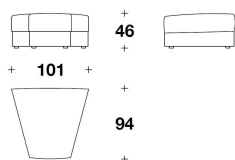

DLS (EGD) - DLS (EGS)
BIG : ELEMENTO 1 POSTO CON
BRACCIOLO DX O SX / 1 SEATER
ELEMENT WITH RIGHT OR LEFT
ARMREST
131x98x81H. - H.S.46cm
51 2/3x38 2/3x32H. - H.S.18"

DLS (ANG)
ELEMENTO ANGOLARE QUADRATO /
SQUARE CORNER ELEMENT
96x96x81H. - H.S.46cm
37 2/3x37 2/3x32H. - H.S.18"

DLS (ECP)
ELEMENTO CENTRALE 1 POSTO / 1
SEATER CENTRAL ELEMENT
102x98x81H. - H.S.46cm
40x38 2/3x32H. - H.S.18"

DLS (ECG)
BIG : ELEMENTO CENTRALE 1 POSTO
/ 1 SEATER CENTRAL ELEMENT
122x98x81H. - H.S.46cm
48x38 2/3x32H. - H.S.18"

TRUSSARDI CASA

sofas MARYL

TRUSSARDI CASA

DLS (CLD) - DLS (CLS)
CHAISE LONGUE 1 POSTO CON
BRACCIOLO DX O SX / 1 SEATER
CHAISE LONGUE WITH RIGHT OR
LEFT ARMREST
112x160x81H. - H.S.46cm
44x63x32H. - H.S.18"

DLS (EOD) - DLS (EOS)
TRAPEZIUM : ELEMENTO CON
BRACCIOLO DX O SX / ELEMENT WITH
RIGHT OR LEFT ARMREST
139x136x81H. - H.S.46cm
54 2/3x53 2/3x32H. - H.S.18"

DLS (CNT)
TRAPEZIUM : ELEMENTO CENTRALE /
CENTRAL ELEMENT
125x96x81H. - H.S.46cm
49 1/3x37 2/3x32H. - H.S.18"