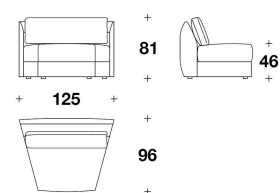

DLS (EGD) - DLS (EGS)
BIG : ELEMENTO 1 POSTO CON
BRACCIOLO DX O SX / 1 SEATER
ELEMENT WITH RIGHT OR LEFT
ARMREST
131x98x81H. - H.S.46cm
51 2/3x38 2/3x32H. - H.S.18"

DLS (ANG)
ELEMENTO ANGOLARE QUADRATO /
SQUARE CORNER ELEMENT
96x96x81H. - H.S.46cm
37 2/3x37 2/3x32H. - H.S.18"

DLS (ECP)
ELEMENTO CENTRALE 1 POSTO / 1
SEATER CENTRAL ELEMENT
102x98x81H. - H.S.46cm
40x38 2/3x32H. - H.S.18"

DLS (ECG)
BIG : ELEMENTO CENTRALE 1 POSTO
/ 1 SEATER CENTRAL ELEMENT
122x98x81H. - H.S.46cm
48x38 2/3x32H. - H.S.18"

TRUSSARDI CASA

sofas MARYL

TRUSSARDI CASA

DLS (CLD) - DLS (CLS)
CHAISE LONGUE 1 POSTO CON
BRACCIOLO DX O SX / 1 SEATER
CHAISE LONGUE WITH RIGHT OR
LEFT ARMREST
112x160x81H. - H.S.46cm
44x63x32H. - H.S.18"

DLS (EOD) - DLS (EOS)
TRAPEZIUM : ELEMENTO CON
BRACCIOLO DX O SX / ELEMENT WITH
RIGHT OR LEFT ARMREST
139x136x81H. - H.S.46cm
54 2/3x53 2/3x32H. - H.S.18"

DLS (CNT)
TRAPEZIUM : ELEMENTO CENTRALE /
CENTRAL ELEMENT
125x96x81H. - H.S.46cm
49 1/3x37 2/3x32H. - H.S.18"