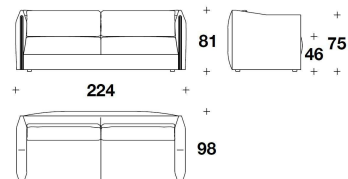

DLS (POL)
POLTRONA / ARMCHAIR
88x85x75H. - H.S.44cm
34 2/3x33 1/3x29 2/3H. - H.S.17 1/4"

DLS (POL2)
BERGERE : POLTRONA / ARMCHAIR
88x85x95H. - H.S.44cm
34 2/3x33 1/3x37 1/3H. - H.S.17 1/4"

DLS (D3)
DIVANO 3 POSTI / 3 SEATER SOFA
224x98x81H. - H.S.46cm
88 1/3x38 2/3x32H. - H.S.18"

DLS (D4)
DIVANO 4 POSTI / 4 SEATER SOFA
262x98x81H. - H.S.46cm
103x38 2/3x32H. - H.S.18"

DLS (EPD) - DLS (EPS)
ELEMENTO 1 POSTO CON
BRACCIOLO DX O SX / 1 SEATER
ELEMENT WITH RIGHT OR LEFT
ARMREST
112x98x81H. - H.S.46cm
44x38 2/3x32H. - H.S.18"

DLS (EGD) - DLS (EGS)
BIG : ELEMENTO 1 POSTO CON
BRACCIOLO DX O SX / 1 SEATER
ELEMENT WITH RIGHT OR LEFT
ARMREST
131x98x81H. - H.S.46cm
51 2/3x38 2/3x32H. - H.S.18"

DLS (ANG)
ELEMENTO ANGOLARE QUADRATO /
SQUARE CORNER ELEMENT
96x96x81H. - H.S.46cm
37 2/3x37 2/3x32H. - H.S.18"