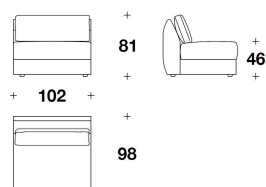

DLS (POL)
POLTRONA / ARMCHAIR
88x85x75H. - H.S.44cm
34 2/3x33 1/3x29 2/3H. - H.S.17 1/4"

DLS (POL2)
BERGERE : POLTRONA / ARMCHAIR
88x85x95H. - H.S.44cm
34 2/3x33 1/3x37 1/3H. - H.S.17 1/4"

DLS (D3)
DIVANO 3 POSTI / 3 SEATER SOFA
224x98x81H. - H.S.46cm
88 1/3x38 2/3x32H. - H.S.18"

DLS (D4)
DIVANO 4 POSTI / 4 SEATER SOFA
262x98x81H. - H.S.46cm
103x38 2/3x32H. - H.S.18"

DLS (EPD) - DLS (EPS)
ELEMENTO 1 POSTO CON
BRACCIOLO DX O SX / 1 SEATER
ELEMENT WITH RIGHT OR LEFT
ARMREST
112x98x81H. - H.S.46cm
44x38 2/3x32H. - H.S.18"

DLS (EGD) - DLS (EGS)
BIG : ELEMENTO 1 POSTO CON
BRACCIOLO DX O SX / 1 SEATER
ELEMENT WITH RIGHT OR LEFT
ARMREST
131x98x81H. - H.S.46cm
51 2/3x38 2/3x32H. - H.S.18"

DLS (ANG)
ELEMENTO ANGOLARE QUADRATO /
SQUARE CORNER ELEMENT
96x96x81H. - H.S.46cm
37 2/3x37 2/3x32H. - H.S.18"

DLS (ECP)
ELEMENTO CENTRALE 1 POSTO / 1
SEATER CENTRAL ELEMENT
102x98x81H. - H.S.46cm
40x38 2/3x32H. - H.S.18"

DLS (ECG)
BIG : ELEMENTO CENTRALE 1 POSTO
/ 1 SEATER CENTRAL ELEMENT
122x98x81H. - H.S.46cm
48x38 2/3x32H. - H.S.18"