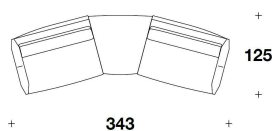

DLS (EGS) + DLS (POUT) + DLS (EGD)
A) : ESEMPIO DI COMPOSIZIONE /
SECTIONAL SOFA EXAMPLE
343x125x81H. - H.S.46cm
135x49 1/3x32H. - H.S.18"