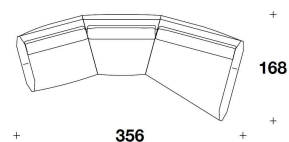

DLS (EGD) - DLS (EGS)
BIG : ELEMENTO 1 POSTO CON
BRACCIOLO DX O SX / 1 SEATER
ELEMENT WITH RIGHT OR LEFT
ARMREST
131x98x81H. - H.S.46cm
51 2/3x38 2/3x32H. - H.S.18"

DLS (ANG)
ELEMENTO ANGOLARE QUADRATO /
SQUARE CORNER ELEMENT
96x96x81H. - H.S.46cm
37 2/3x37 2/3x32H. - H.S.18"

DLS (EOD) - DLS (EOS)
TRAPEZIUM : ELEMENTO CON
BRACCIOLO DX O SX / ELEMENT WITH
RIGHT OR LEFT ARMREST
139x136x81H. - H.S.46cm
54 2/3x53 2/3x32H. - H.S.18"

DLS (CNT)
TRAPEZIUM : ELEMENTO CENTRALE /
CENTRAL ELEMENT
125x96x81H. - H.S.46cm
49 1/3x37 2/3x32H. - H.S.18"

DLS (POUT)
TRAPEZIUM : POUF / OTTOMAN
101x94 - H.S.46cm
39 2/3x37 - H.S.18"

DLS (/OPT)
OPTIONAL : CUSCINO BRACCIOLO /
ARMREST CUSHION
60x40cm
23 2/3x15 3/4"

DLS (EO/OPT)
OPTIONAL TRAPEZIUM - BIG :
CUSCINO BRACCIOLO / ARMREST
CUSHION
80x40cm
31 1/3x15 3/4"

DLS (ANG/OPT)
OPTIONAL : CUSCINO SCHIENALE /
BACK CUSHION
65x40cm
25 2/3x15 3/4"

DLS (EGS) + DLS (POUT) + DLS (EGD)
A) : ESEMPIO DI COMPOSIZIONE /
SECTIONAL SOFA EXAMPLE
343x125x81H. - H.S.46cm
135x49 1/3x32H. - H.S.18"