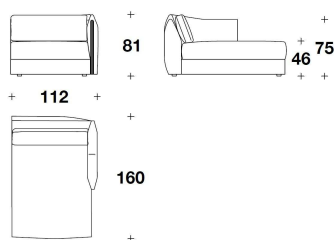

DLS (D4)
DIVANO 4 POSTI / 4 SEATER SOFA
262x98x81H. - H.S.46cm
103x38 2/3x32H. - H.S.18"

DLS (EPD) - DLS (EPS)
ELEMENTO 1 POSTO CON
BRACCIOLO DX O SX / 1 SEATER
ELEMENT WITH RIGHT OR LEFT
ARMREST
112x98x81H. - H.S.46cm
44x38 2/3x32H. - H.S.18"

DLS (EGD) - DLS (EGS)
BIG : ELEMENTO 1 POSTO CON
BRACCIOLO DX O SX / 1 SEATER
ELEMENT WITH RIGHT OR LEFT
ARMREST
131x98x81H. - H.S.46cm
51 2/3x38 2/3x32H. - H.S.18"

DLS (ANG)
ELEMENTO ANGOLARE QUADRATO /
SQUARE CORNER ELEMENT
96x96x81H. - H.S.46cm
37 2/3x37 2/3x32H. - H.S.18"

DLS (ECP)
ELEMENTO CENTRALE 1 POSTO / 1
SEATER CENTRAL ELEMENT
102x98x81H. - H.S.46cm
40x38 2/3x32H. - H.S.18"

DLS (ECG)
BIG : ELEMENTO CENTRALE 1 POSTO
/ 1 SEATER CENTRAL ELEMENT
122x98x81H. - H.S.46cm
48x38 2/3x32H. - H.S.18"

TRUSSARDI CASA

sofas MARYL

TRUSSARDI CASA

DLS (CLD) - DLS (CLS)
CHAISE LONGUE 1 POSTO CON
BRACCIOLO DX O SX / 1 SEATER
CHAISE LONGUE WITH RIGHT OR
LEFT ARMREST
112x160x81H. - H.S.46cm
44x63x32H. - H.S.18"