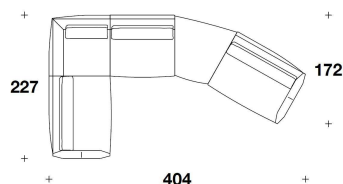

DLS (EGS) + DLS (ANG) + DLS (ECP) +
DLS (POUT) + DLS (EGD)
I) : ESEMPIO DI COMPOSIZIONE /
SECTIONAL SOFA EXAMPLE
404x227x81H. - H.S.46cm
159x89 1/3x32H. - H.S.18"

Note