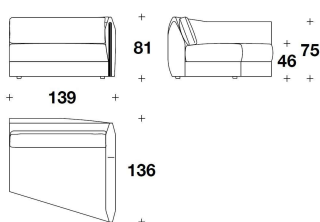

DLS (D4)
DIVANO 4 POSTI / 4 SEATER SOFA
262x98x81H. - H.S.46cm
103x38 2/3x32H. - H.S.18"

DLS (EPD) - DLS (EPS)
ELEMENTO 1 POSTO CON
BRACCIOLO DX O SX / 1 SEATER
ELEMENT WITH RIGHT OR LEFT
ARMREST
112x98x81H. - H.S.46cm
44x38 2/3x32H. - H.S.18"

DLS (EGD) - DLS (EGS)
BIG : ELEMENTO 1 POSTO CON
BRACCIOLO DX O SX / 1 SEATER
ELEMENT WITH RIGHT OR LEFT
ARMREST
131x98x81H. - H.S.46cm
51 2/3x38 2/3x32H. - H.S.18"

DLS (ANG)
ELEMENTO ANGOLARE QUADRATO /
SQUARE CORNER ELEMENT
96x96x81H. - H.S.46cm
37 2/3x37 2/3x32H. - H.S.18"

DLS (ECP)
ELEMENTO CENTRALE 1 POSTO / 1
SEATER CENTRAL ELEMENT
102x98x81H. - H.S.46cm
40x38 2/3x32H. - H.S.18"

DLS (ECG)
BIG : ELEMENTO CENTRALE 1 POSTO
/ 1 SEATER CENTRAL ELEMENT
122x98x81H. - H.S.46cm
48x38 2/3x32H. - H.S.18"

TRUSSARDI CASA

sofas MARYL

TRUSSARDI CASA

DLS (CLD) - DLS (CLS)
CHAISE LONGUE 1 POSTO CON
BRACCIOLO DX O SX / 1 SEATER
CHAISE LONGUE WITH RIGHT OR
LEFT ARMREST
112x160x81H. - H.S.46cm
44x63x32H. - H.S.18"