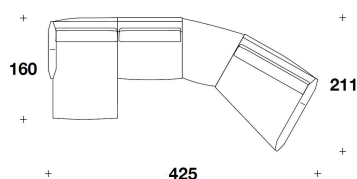

DLS (EGD) - DLS (EGS)
BIG : ELEMENTO 1 POSTO CON
BRACCIOLO DX O SX / 1 SEATER
ELEMENT WITH RIGHT OR LEFT
ARMREST
131x98x81H. - H.S.46cm
51 2/3x38 2/3x32H. - H.S.18"

DLS (ANG)
ELEMENTO ANGOLARE QUADRATO /
SQUARE CORNER ELEMENT
96x96x81H. - H.S.46cm
37 2/3x37 2/3x32H. - H.S.18"

DLS (ANG/OPT)
OPTIONAL : CUSCINO SCHIENALE /
BACK CUSHION
65x40cm
25 2/3x15 3/4"

DLS (EGS) + DLS (POUT) + DLS (EGD)
A) : ESEMPIO DI COMPOSIZIONE /
SECTIONAL SOFA EXAMPLE
343x125x81H. - H.S.46cm
135x49 1/3x32H. - H.S.18"

DLS (EPS) + DLS (CNT) + DLS (EOD)
B) : ESEMPIO DI COMPOSIZIONE /
SECTIONAL SOFA EXAMPLE
356x168x81H. - H.S.46cm
140x66x32H. - H.S.18"

DLS (EOS) + DLS (ECP) + DLS (CLD)
C) : ESEMPIO DI COMPOSIZIONE /
SECTIONAL SOFA EXAMPLE
353x160x81H. - H.S.46cm
139x63x32H. - H.S.18"

DLS (EOS) + DLS (ECP) + DLS (EOD)
D) : ESEMPIO DI COMPOSIZIONE /
SECTIONAL SOFA EXAMPLE
380x136x81H. - H.S.46cm
149 1/2x53 2/3x32H. - H.S.18"

DLS (EOS) + DLS (CNT) + DLS (EOD)
E) : ESEMPIO DI COMPOSIZIONE /
SECTIONAL SOFA EXAMPLE
383x168x81H. - H.S.46cm
151x66x32H. - H.S.18"