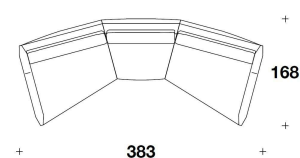

DLS (EOS) + DLS (CNT) + DLS (EOD)
E) : ESEMPIO DI COMPOSIZIONE /
SECTIONAL SOFA EXAMPLE
383x168x81H. - H.S.46cm
151x66x32H. - H.S.18"