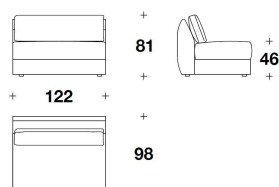

DLS (POL)
POLTRONA / ARMCHAIR
88x85x75H. - H.S.44cm
34 2/3x33 1/3x29 2/3H. - H.S.17 1/4"

DLS (POL2)
BERGERE : POLTRONA / ARMCHAIR
88x85x95H. - H.S.44cm
34 2/3x33 1/3x37 1/3H. - H.S.17 1/4"

DLS (D3)
DIVANO 3 POSTI / 3 SEATER SOFA
224x98x81H. - H.S.46cm
88 1/3x38 2/3x32H. - H.S.18"

DLS (D4)
DIVANO 4 POSTI / 4 SEATER SOFA
262x98x81H. - H.S.46cm
103x38 2/3x32H. - H.S.18"

DLS (EPD) - DLS (EPS)
ELEMENTO 1 POSTO CON
BRACCIOLO DX O SX / 1 SEATER
ELEMENT WITH RIGHT OR LEFT
ARMREST
112x98x81H. - H.S.46cm
44x38 2/3x32H. - H.S.18"

DLS (EGD) - DLS (EGS)
BIG : ELEMENTO 1 POSTO CON
BRACCIOLO DX O SX / 1 SEATER
ELEMENT WITH RIGHT OR LEFT
ARMREST
131x98x81H. - H.S.46cm
51 2/3x38 2/3x32H. - H.S.18"

DLS (ANG)
ELEMENTO ANGOLARE QUADRATO /
SQUARE CORNER ELEMENT
96x96x81H. - H.S.46cm
37 2/3x37 2/3x32H. - H.S.18"

DLS (ECP)
ELEMENTO CENTRALE 1 POSTO / 1
SEATER CENTRAL ELEMENT
102x98x81H. - H.S.46cm
40x38 2/3x32H. - H.S.18"

DLS (ECG)
BIG : ELEMENTO CENTRALE 1 POSTO
/ 1 SEATER CENTRAL ELEMENT
122x98x81H. - H.S.46cm
48x38 2/3x32H. - H.S.18"