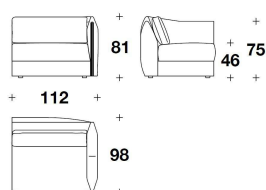

DLS (POL)
POLTRONA / ARMCHAIR
88x85x75H. - H.S.44cm
34 2/3x33 1/3x29 2/3H. - H.S.17 1/4"

DLS (POL2)
BERGERE : POLTRONA / ARMCHAIR
88x85x95H. - H.S.44cm
34 2/3x33 1/3x37 1/3H. - H.S.17 1/4"

DLS (D3)
DIVANO 3 POSTI / 3 SEATER SOFA
224x98x81H. - H.S.46cm
88 1/3x38 2/3x32H. - H.S.18"

DLS (D4)
DIVANO 4 POSTI / 4 SEATER SOFA
262x98x81H. - H.S.46cm
103x38 2/3x32H. - H.S.18"

DLS (EPD) - DLS (EPS)
ELEMENTO 1 POSTO CON
BRACCIOLO DX O SX / 1 SEATER
ELEMENT WITH RIGHT OR LEFT
ARMREST
112x98x81H. - H.S.46cm
44x38 2/3x32H. - H.S.18"

DLS (EGD) - DLS (EGS)
BIG : ELEMENTO 1 POSTO CON
BRACCIOLO DX O SX / 1 SEATER
ELEMENT WITH RIGHT OR LEFT
ARMREST
131x98x81H. - H.S.46cm
51 2/3x38 2/3x32H. - H.S.18"

DLS (ANG)
ELEMENTO ANGOLARE QUADRATO /
SQUARE CORNER ELEMENT
96x96x81H. - H.S.46cm
37 2/3x37 2/3x32H. - H.S.18"

DLS (ECP)
ELEMENTO CENTRALE 1 POSTO / 1
SEATER CENTRAL ELEMENT
102x98x81H. - H.S.46cm
40x38 2/3x32H. - H.S.18"

DLS (ECG)
BIG : ELEMENTO CENTRALE 1 POSTO
/ 1 SEATER CENTRAL ELEMENT
122x98x81H. - H.S.46cm
48x38 2/3x32H. - H.S.18"