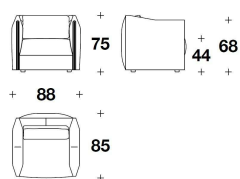

DLS (POL)
POLTRONA / ARMCHAIR
88x85x75H. - H.S.44cm
34 2/3x33 1/3x29 2/3H. - H.S.17 1/4"

DLS (POL2)
BERGERE : POLTRONA / ARMCHAIR
88x85x95H. - H.S.44cm
34 2/3x33 1/3x37 1/3H. - H.S.17 1/4"

DLS (D3)
DIVANO 3 POSTI / 3 SEATER SOFA
224x98x81H. - H.S.46cm
88 1/3x38 2/3x32H. - H.S.18"

DLS (D4)
DIVANO 4 POSTI / 4 SEATER SOFA
262x98x81H. - H.S.46cm
103x38 2/3x32H. - H.S.18"

DLS (EPD) - DLS (EPS)
ELEMENTO 1 POSTO CON
BRACCIOLO DX O SX / 1 SEATER
ELEMENT WITH RIGHT OR LEFT
ARMREST
112x98x81H. - H.S.46cm
44x38 2/3x32H. - H.S.18"

DLS (EGD) - DLS (EGS)
BIG : ELEMENTO 1 POSTO CON
BRACCIOLO DX O SX / 1 SEATER
ELEMENT WITH RIGHT OR LEFT
ARMREST
131x98x81H. - H.S.46cm
51 2/3x38 2/3x32H. - H.S.18"

DLS (ANG)
ELEMENTO ANGOLARE QUADRATO /
SQUARE CORNER ELEMENT
96x96x81H. - H.S.46cm
37 2/3x37 2/3x32H. - H.S.18"