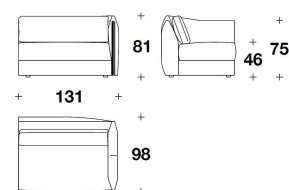

DLS (POL)
POLTRONA / ARMCHAIR
88x85x75H. - H.S.44cm
34 2/3x33 1/3x29 2/3H. - H.S.17 1/4"

DLS (POL2)
BERGERE : POLTRONA / ARMCHAIR
88x85x95H. - H.S.44cm
34 2/3x33 1/3x37 1/3H. - H.S.17 1/4"

DLS (D3)
DIVANO 3 POSTI / 3 SEATER SOFA
224x98x81H. - H.S.46cm
88 1/3x38 2/3x32H. - H.S.18"

DLS (D4)
DIVANO 4 POSTI / 4 SEATER SOFA
262x98x81H. - H.S.46cm
103x38 2/3x32H. - H.S.18"

DLS (EPD) - DLS (EPS)
ELEMENTO 1 POSTO CON
BRACCIOLO DX O SX / 1 SEATER
ELEMENT WITH RIGHT OR LEFT
ARMREST
112x98x81H. - H.S.46cm
44x38 2/3x32H. - H.S.18"

DLS (EGD) - DLS (EGS)
BIG : ELEMENTO 1 POSTO CON
BRACCIOLO DX O SX / 1 SEATER
ELEMENT WITH RIGHT OR LEFT
ARMREST
131x98x81H. - H.S.46cm
51 2/3x38 2/3x32H. - H.S.18"

DLS (ANG)
ELEMENTO ANGOLARE QUADRATO /
SQUARE CORNER ELEMENT
96x96x81H. - H.S.46cm
37 2/3x37 2/3x32H. - H.S.18"

DLS (ECP)
ELEMENTO CENTRALE 1 POSTO / 1
SEATER CENTRAL ELEMENT
102x98x81H. - H.S.46cm
40x38 2/3x32H. - H.S.18"

DLS (ECG)
BIG : ELEMENTO CENTRALE 1 POSTO
/ 1 SEATER CENTRAL ELEMENT
122x98x81H. - H.S.46cm
48x38 2/3x32H. - H.S.18"