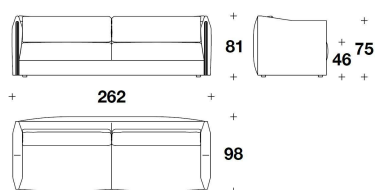

DLS (POL)
POLTRONA / ARMCHAIR
88x85x75H. - H.S.44cm
34 2/3x33 1/3x29 2/3H. - H.S.17 1/4"

DLS (POL2)
BERGERE : POLTRONA / ARMCHAIR
88x85x95H. - H.S.44cm
34 2/3x33 1/3x37 1/3H. - H.S.17 1/4"

DLS (D3)
DIVANO 3 POSTI / 3 SEATER SOFA
224x98x81H. - H.S.46cm
88 1/3x38 2/3x32H. - H.S.18"

DLS (D4)
DIVANO 4 POSTI / 4 SEATER SOFA
262x98x81H. - H.S.46cm
103x38 2/3x32H. - H.S.18"

DLS (EPD) - DLS (EPS)
ELEMENTO 1 POSTO CON
BRACCIOLO DX O SX / 1 SEATER
ELEMENT WITH RIGHT OR LEFT
ARMREST
112x98x81H. - H.S.46cm
44x38 2/3x32H. - H.S.18"

DLS (EGD) - DLS (EGS)
BIG : ELEMENTO 1 POSTO CON
BRACCIOLO DX O SX / 1 SEATER
ELEMENT WITH RIGHT OR LEFT
ARMREST
131x98x81H. - H.S.46cm
51 2/3x38 2/3x32H. - H.S.18"

DLS (ANG)
ELEMENTO ANGOLARE QUADRATO /
SQUARE CORNER ELEMENT
96x96x81H. - H.S.46cm
37 2/3x37 2/3x32H. - H.S.18"