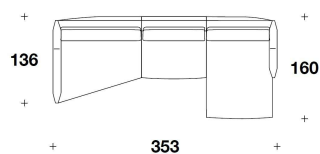

DLS (EOS) + DLS (ECP) + DLS (CLD)
C) : ESEMPIO DI COMPOSIZIONE /
SECTIONAL SOFA EXAMPLE
353x160x81H. - H.S.46cm
139x63x32H. - H.S.18"