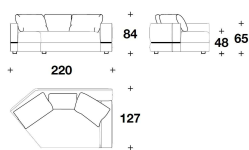

#### ISLAND ELEMENTS

**A** = Cuscino seduta / Seat cushion  
**A** = Struttura inferiore / Lower frame  
**B** = Cuscino seduta / Seat cushion  
**B** = Struttura inferiore / Lower frame  
**C** = Struttura / Frame

**BRT (D3)**  
DIVANO 3 POSTI / 3 SEATER SOFA  
263x105x84H. - H.A.55 - H.S.48 cm  
103 2/3x41 1/3x33H. - H.A.21 2/3 - H.S.19 "

**BRT (D4)**  
DIVANO 4 POSTI IN 2 ELEMENTI / 4 SEATER SOFA IN 2 ELEMENTS  
308x105x84H. - H.A.55 - H.S.48 cm  
121 1/3x41 1/3x33H. - H.A.21 2/3 - H.S.19 "

**BRT (EDG) - BRT (ESG)**  
BIG : ELEMENTO CON BRACCIOLO DX O SX / RIGHT OR LEFT SEAT ELEMENT WITH ARMREST  
154x105x84H. - H.A.55 - H.S.48 cm  
60 2/3x41 1/3x33H. - H.A.21 2/3 - H.S.19 "

### MAXIME

BRT (ANGD) - BRT (ANGS)  
 DIAGONAL : ELEMENTO ANGOLARE  
 CON BRACCIOLO DX O SX / CORNER  
 ELEMENT WITH RIGHT OR LEFT  
 ARMREST  
 220x127x84H. - H.A.65 - H.S.48 cm  
 86 2/3x50x33H. - H.A.25 2/3 - H.S.19 "