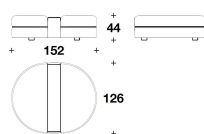

**BRT (EDG) - BRT (ESG)**  
BIG : ELEMENTO CON BRACCIOLO DX O SX / RIGHT OR LEFT SEAT ELEMENT WITH ARMREST  
154x105x84H. - H.A.55 - H.S.48 cm  
60 2/3x41 1/3x33H. - H.A.21 2/3 - H.S.19 "

### MAXIME

BRT (ANGD) - BRT (ANGS)  
 DIAGONAL : ELEMENTO ANGOLARE  
 CON BRACCIOLO DX O SX / CORNER  
 ELEMENT WITH RIGHT OR LEFT  
 ARMREST  
 220x127x84H. - H.A.65 - H.S.48 cm  
 86 2/3x50x33H. - H.A.25 2/3 - H.S.19 "

BRT (POU)  
 POUF QUADRATO / SQUARE  
 OTTOMAN  
 105x105x48H. cm  
 41 1/3x41 1/3x19H. "

BRT (POUR)  
 POUF RETTANGOLARE /  
 RECTANGULAR OTTOMAN  
 172x64x44H. cm  
 67 2/3x25 1/3x17 1/4H. "

BRT (POUT1)  
 ISOLA / ISLAND  
 152x126x44H.cm  
 60x49 2/3x17 1/4H."

BRT (POUT)  
 ISOLA CON SCHIENALE / ISLAND WITH  
 BACK  
 152x126x62H. - H.S.44 cm  
 60x49 2/3x24 1/3H. - H.S.17 1/4 "