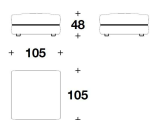

**BRT (D3)**  
DIVANO 3 POSTI / 3 SEATER SOFA  
263x105x84H. - H.A.55 - H.S.48 cm  
103 2/3x41 1/3x33H. - H.A.21 2/3 - H.S.19 "

**BRT (D4)**  
DIVANO 4 POSTI IN 2 ELEMENTI / 4 SEATER SOFA IN 2 ELEMENTS  
308x105x84H. - H.A.55 - H.S.48 cm  
121 1/3x41 1/3x33H. - H.A.21 2/3 - H.S.19 "

**BRT (EDG) - BRT (ESG)**  
BIG : ELEMENTO CON BRACCIOLO DX O SX / RIGHT OR LEFT SEAT ELEMENT WITH ARMREST  
154x105x84H. - H.A.55 - H.S.48 cm  
60 2/3x41 1/3x33H. - H.A.21 2/3 - H.S.19 "

### MAXIME

BRT (ANGD) - BRT (ANGS)  
 DIAGONAL : ELEMENTO ANGOLARE  
 CON BRACCIOLO DX O SX / CORNER  
 ELEMENT WITH RIGHT OR LEFT  
 ARMREST  
 220x127x84H. - H.A.65 - H.S.48 cm  
 86 2/3x50x33H. - H.A.25 2/3 - H.S.19 "