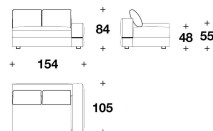

#### RECTANGULAR OTTOMAN

**A** = Cuscino seduta / Seat cushion  
**A** = Struttura inferiore / Lower frame  
**B** = Cuscino seduta / Seat cushion  
**B** = Struttura inferiore / Lower frame  
**C** = Struttura / Frame

#### ISLAND ELEMENTS

**A** = Cuscino seduta / Seat cushion  
**A** = Struttura inferiore / Lower frame  
**B** = Cuscino seduta / Seat cushion  
**B** = Struttura inferiore / Lower frame  
**C** = Struttura / Frame

**BRT (D3)**  
DIVANO 3 POSTI / 3 SEATER SOFA  
263x105x84H. - H.A.55 - H.S.48 cm  
103 2/3x41 1/3x33H. - H.A.21 2/3 - H.S.19 "

**BRT (D4)**  
DIVANO 4 POSTI IN 2 ELEMENTI / 4 SEATER SOFA IN 2 ELEMENTS  
308x105x84H. - H.A.55 - H.S.48 cm  
121 1/3x41 1/3x33H. - H.A.21 2/3 - H.S.19 "

**BRT (EDG) - BRT (ESG)**  
BIG : ELEMENTO CON BRACCIOLO DX O SX / RIGHT OR LEFT SEAT ELEMENT WITH ARMREST  
154x105x84H. - H.A.55 - H.S.48 cm  
60 2/3x41 1/3x33H. - H.A.21 2/3 - H.S.19 "