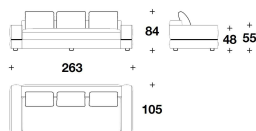

#### SOFAS, ELEMENTS AND SQUARE OTTOMAN

**A** = Struttura superiore / Upper frame  
**B** = Struttura inferiore / Lower frame  
**C** = Cuscini seduta / Seat cushions  
**D** = Cuscini schienale / Back cushions

#### RECTANGULAR OTTOMAN

**A** = Cuscino seduta / Seat cushion  
**A** = Struttura inferiore / Lower frame  
**B** = Cuscino seduta / Seat cushion  
**B** = Struttura inferiore / Lower frame  
**C** = Struttura / Frame

**BRT (D3)**  
DIVANO 3 POSTI / 3 SEATER SOFA  
263x105x84H. - H.A.55 - H.S.48 cm  
103 2/3x41 1/3x33H. - H.A.21 2/3 - H.S.19 "

**BRT (D4)**  
DIVANO 4 POSTI IN 2 ELEMENTI / 4 SEATER SOFA IN 2 ELEMENTS  
308x105x84H. - H.A.55 - H.S.48 cm  
121 1/3x41 1/3x33H. - H.A.21 2/3 - H.S.19 "

### MAXIME

BRT (ANGD) - BRT (ANGS)  
 DIAGONAL : ELEMENTO ANGOLARE  
 CON BRACCIOLO DX O SX / CORNER  
 ELEMENT WITH RIGHT OR LEFT  
 ARMREST  
 220x127x84H. - H.A.65 - H.S.48 cm  
 86 2/3x50x33H. - H.A.25 2/3 - H.S.19 "