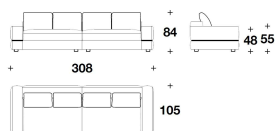

#### RECTANGULAR OTTOMAN

**A** = Cuscino seduta / Seat cushion  
**A** = Struttura inferiore / Lower frame  
**B** = Cuscino seduta / Seat cushion  
**B** = Struttura inferiore / Lower frame  
**C** = Struttura / Frame

#### ISLAND ELEMENTS

**A** = Cuscino seduta / Seat cushion  
**A** = Struttura inferiore / Lower frame  
**B** = Cuscino seduta / Seat cushion  
**B** = Struttura inferiore / Lower frame  
**C** = Struttura / Frame

**BRT (D3)**  
DIVANO 3 POSTI / 3 SEATER SOFA  
263x105x84H. - H.A.55 - H.S.48 cm  
103 2/3x41 1/3x33H. - H.A.21 2/3 - H.S.19 "

**BRT (D4)**  
DIVANO 4 POSTI IN 2 ELEMENTI / 4 SEATER SOFA IN 2 ELEMENTS  
308x105x84H. - H.A.55 - H.S.48 cm  
121 1/3x41 1/3x33H. - H.A.21 2/3 - H.S.19 "

### MAXIME

BRT (ANGD) - BRT (ANGS)  
 DIAGONAL : ELEMENTO ANGOLARE  
 CON BRACCIOLO DX O SX / CORNER  
 ELEMENT WITH RIGHT OR LEFT  
 ARMREST  
 220x127x84H. - H.A.65 - H.S.48 cm  
 86 2/3x50x33H. - H.A.25 2/3 - H.S.19 "