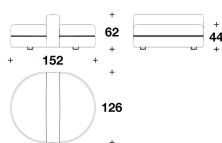

**BRT (EDG) - BRT (ESG)**  
BIG : ELEMENTO CON BRACCIOLO DX O SX / RIGHT OR LEFT SEAT ELEMENT WITH ARMREST  
154x105x84H. - H.A.55 - H.S.48 cm  
60 2/3x41 1/3x33H. - H.A.21 2/3 - H.S.19 "

### MAXIME

BRT (ANGD) - BRT (ANGS)  
 DIAGONAL : ELEMENTO ANGOLARE  
 CON BRACCIOLO DX O SX / CORNER  
 ELEMENT WITH RIGHT OR LEFT  
 ARMREST  
 220x127x84H. - H.A.65 - H.S.48 cm  
 86 2/3x50x33H. - H.A.25 2/3 - H.S.19 "

BRT (POU)  
 POUF QUADRATO / SQUARE  
 OTTOMAN  
 105x105x48H. cm  
 41 1/3x41 1/3x19H. "

BRT (POUR)  
 POUF RETTANGOLARE /  
 RECTANGULAR OTTOMAN  
 172x64x44H. cm  
 67 2/3x25 1/3x17 1/4H. "

BRT (POUT1)  
 ISOLA / ISLAND  
 152x126x44H.cm  
 60x49 2/3x17 1/4H."

BRT (POUT)  
 ISOLA CON SCHIENALE / ISLAND WITH  
 BACK  
 152x126x62H. - H.S.44 cm  
 60x49 2/3x24 1/3H. - H.S.17 1/4 "