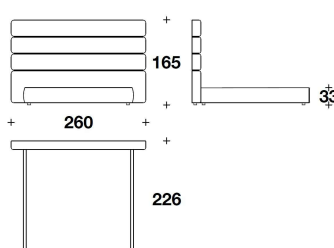

NBR (BLE2)
LETTO PER MATERASSO / BED FOR
MATRASS
 185x200 - 245x226x131H. - H.B.33 cm
 73x78 2/3 - 96 1/3x89x51 2/3H. - H.B.13
 "

NBR (BLE7)
LETTO PER MATERASSO / BED FOR
MATRASS
 200x200 - 260x226x131H. - H.B.33 cm
 78 2/3x78 2/3 - 102 1/3x89x51 2/3H. -
 H.B.13 "

NBR (BQUSA)
QUEEN USA : LETTO PER MATERASSO
/ BED FOR MATRASS
 152x205 - 212x231x131H. - H.B.33 cm
 60x80 2/3 - 83 1/3x91x51 2/3H. - H.B.13
 "

NBR (BKUSA)
KING USA : LETTO PER MATERASSO /
BED FOR MATRASS
 195x205 - 255x231x131H. - H.B.33 cm
 76 2/3x80 2/3 - 100 1/3x91x51 2/3H. -
 H.B.13 "

NBR (LE1)
HIGH : LETTO PER MATERASSO / BED
FOR MATRASS
 165x200 - 225x226x165H. - H.B.33 cm
 65x78 2/3 - 88 2/3x89x65H. - H.B.13 "

NBR (LE2)
HIGH : LETTO PER MATERASSO / BED
FOR MATRASS
 185x200 - 245x226x165H. - H.B.33 cm
 73x78 2/3 - 96 1/3x89x65H. - H.B.13 "

NBR (LE7)
HIGH : LETTO PER MATERASSO / BED
FOR MATRASS
 200x200 - 260x226x165H. - H.B.33 cm
 78 2/3x78 2/3 - 102 1/3x89x65H. -
 H.B.13 "

NBR (QUSA)
HIGH - QUEEN USA : LETTO PER
MATERASSO / BED FOR MATRASS
 152x205 - 212x231x165H. - H.B.33 cm
 60x80 2/3 - 83 1/3x91x65H. - H.B.13 "