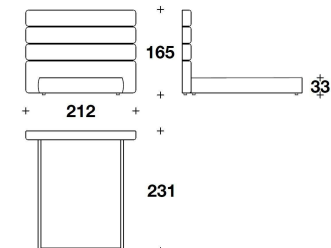

NBR (BLE2)
LETTO PER MATERASSO / BED FOR
MATRASS
 185x200 - 245x226x131H. - H.B.33 cm
 73x78 2/3 - 96 1/3x89x51 2/3H. - H.B.13
 "

NBR (BLE7)
LETTO PER MATERASSO / BED FOR
MATRASS
 200x200 - 260x226x131H. - H.B.33 cm
 78 2/3x78 2/3 - 102 1/3x89x51 2/3H. -
 H.B.13 "

NBR (BQUSA)
QUEEN USA : LETTO PER MATERASSO
/ BED FOR MATRASS
 152x205 - 212x231x131H. - H.B.33 cm
 60x80 2/3 - 83 1/3x91x51 2/3H. - H.B.13
 "

NBR (BKUSA)
KING USA : LETTO PER MATERASSO /
BED FOR MATRASS
 195x205 - 255x231x131H. - H.B.33 cm
 76 2/3x80 2/3 - 100 1/3x91x51 2/3H. -
 H.B.13 "

NBR (LE1)
HIGH : LETTO PER MATERASSO / BED
FOR MATRASS
 165x200 - 225x226x165H. - H.B.33 cm
 65x78 2/3 - 88 2/3x89x65H. - H.B.13 "

NBR (LE2)
HIGH : LETTO PER MATERASSO / BED
FOR MATRASS
 185x200 - 245x226x165H. - H.B.33 cm
 73x78 2/3 - 96 1/3x89x65H. - H.B.13 "

NBR (LE7)
HIGH : LETTO PER MATERASSO / BED
FOR MATRASS
 200x200 - 260x226x165H. - H.B.33 cm
 78 2/3x78 2/3 - 102 1/3x89x65H. -
 H.B.13 "

NBR (QUSA)
HIGH - QUEEN USA : LETTO PER
MATERASSO / BED FOR MATRASS
 152x205 - 212x231x165H. - H.B.33 cm
 60x80 2/3 - 83 1/3x91x65H. - H.B.13 "