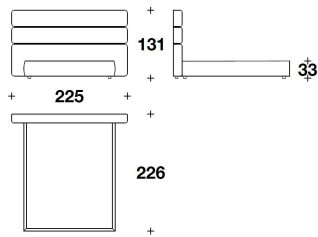

OPTIONAL 1 Back headboard covered in leather

OPTIONAL 2 Decorative steel profile with gun-metal grey, Bronze Shadow or Palladium finishing

LUXENCE LUXURY LIVING
night / beds
MAXIME

NBR (BLE1)
LETTO PER MATERASSO / BED FOR
MATRASS
 165x200 - 225x226x131H. - H.B.33 cm
 65x78 2/3 - 88 2/3x89x51 2/3H. - H.B.13
 "

NBR (BLE2)
LETTO PER MATERASSO / BED FOR
MATRASS
 185x200 - 245x226x131H. - H.B.33 cm
 73x78 2/3 - 96 1/3x89x51 2/3H. - H.B.13
 "

NBR (BLE7)
LETTO PER MATERASSO / BED FOR
MATRASS
 200x200 - 260x226x131H. - H.B.33 cm
 78 2/3x78 2/3 - 102 1/3x89x51 2/3H. -
 H.B.13 "

NBR (BQUSA)
QUEEN USA : LETTO PER MATERASSO
/ BED FOR MATRASS
 152x205 - 212x231x131H. - H.B.33 cm
 60x80 2/3 - 83 1/3x91x51 2/3H. - H.B.13
 "

NBR (BKUSA)
KING USA : LETTO PER MATERASSO /
BED FOR MATRASS
 195x205 - 255x231x131H. - H.B.33 cm
 76 2/3x80 2/3 - 100 1/3x91x51 2/3H. -
 H.B.13 "

NBR (LE7)
HIGH : LETTO PER MATERASSO / BED
FOR MATRASS
 200x200 - 260x226x165H. - H.B.33 cm
 78 2/3x78 2/3 - 102 1/3x89x65H. -
 H.B.13 "

NBR (QUSA)
HIGH - QUEEN USA : LETTO PER
MATERASSO / BED FOR MATRASS
 152x205 - 212x231x165H. - H.B.33 cm
 60x80 2/3 - 83 1/3x91x65H. - H.B.13 "