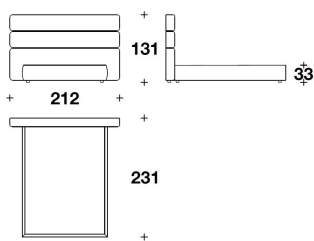

OPTIONAL 1 Back headboard covered in leather

OPTIONAL 2 Decorative steel profile with gun-metal grey, Bronze Shadow or Palladium finishing

LUXENCE LUXURY LIVING
night / beds
MAXIME

NBR (BLE1)
LETTO PER MATERASSO / BED FOR
MATRASS
 165x200 - 225x226x131H. - H.B.33 cm
 65x78 2/3 - 88 2/3x89x51 2/3H. - H.B.13
 "

NBR (BLE2)
LETTO PER MATERASSO / BED FOR
MATRASS
 185x200 - 245x226x131H. - H.B.33 cm
 73x78 2/3 - 96 1/3x89x51 2/3H. - H.B.13
 "

NBR (BLE7)
LETTO PER MATERASSO / BED FOR
MATRASS
 200x200 - 260x226x131H. - H.B.33 cm
 78 2/3x78 2/3 - 102 1/3x89x51 2/3H. -
 H.B.13 "

NBR (BQUSA)
QUEEN USA : LETTO PER MATERASSO
/ BED FOR MATRASS
 152x205 - 212x231x131H. - H.B.33 cm
 60x80 2/3 - 83 1/3x91x51 2/3H. - H.B.13
 "

NBR (BKUSA)
KING USA : LETTO PER MATERASSO /
BED FOR MATRASS
 195x205 - 255x231x131H. - H.B.33 cm
 76 2/3x80 2/3 - 100 1/3x91x51 2/3H. -
 H.B.13 "

NBR (LE1)
HIGH : LETTO PER MATERASSO / BED
FOR MATRASS
 165x200 - 225x226x165H. - H.B.33 cm
 65x78 2/3 - 88 2/3x89x65H. - H.B.13 "

NBR (LE2)
HIGH : LETTO PER MATERASSO / BED
FOR MATRASS
 185x200 - 245x226x165H. - H.B.33 cm
 73x78 2/3 - 96 1/3x89x65H. - H.B.13 "