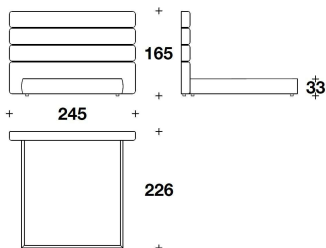

OPTIONAL 1 Back headboard covered in leather

OPTIONAL 2 Decorative steel profile with gun-metal grey, Bronze Shadow or Palladium finishing

LUXENCE LUXURY LIVING
night / beds
MAXIME

NBR (BLE1)
LETTO PER MATERASSO / BED FOR
MATRASS
 165x200 - 225x226x131H. - H.B.33 cm
 65x78 2/3 - 88 2/3x89x51 2/3H. - H.B.13
 "

NBR (BLE2)
LETTO PER MATERASSO / BED FOR
MATRASS
 185x200 - 245x226x131H. - H.B.33 cm
 73x78 2/3 - 96 1/3x89x51 2/3H. - H.B.13
 "

NBR (BLE7)
LETTO PER MATERASSO / BED FOR
MATRASS
 200x200 - 260x226x131H. - H.B.33 cm
 78 2/3x78 2/3 - 102 1/3x89x51 2/3H. -
 H.B.13 "

NBR (BQUSA)
QUEEN USA : LETTO PER MATERASSO
/ BED FOR MATRASS
 152x205 - 212x231x131H. - H.B.33 cm
 60x80 2/3 - 83 1/3x91x51 2/3H. - H.B.13
 "

NBR (BKUSA)
KING USA : LETTO PER MATERASSO /
BED FOR MATRASS
 195x205 - 255x231x131H. - H.B.33 cm
 76 2/3x80 2/3 - 100 1/3x91x51 2/3H. -
 H.B.13 "

NBR (LE1)
HIGH : LETTO PER MATERASSO / BED
FOR MATRASS
 165x200 - 225x226x165H. - H.B.33 cm
 65x78 2/3 - 88 2/3x89x65H. - H.B.13 "

NBR (LE2)
HIGH : LETTO PER MATERASSO / BED
FOR MATRASS
 185x200 - 245x226x165H. - H.B.33 cm
 73x78 2/3 - 96 1/3x89x65H. - H.B.13 "