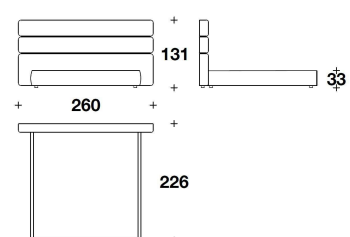

OPTIONAL 1 Back headboard covered in leather

OPTIONAL 2 Decorative steel profile with gun-metal grey, Bronze Shadow or Palladium finishing

LUXENCE LUXURY LIVING
night / beds
MAXIME

NBR (BLE1)
LETTO PER MATERASSO / BED FOR
MATRASS
 165x200 - 225x226x131H. - H.B.33 cm
 65x78 2/3 - 88 2/3x89x51 2/3H. - H.B.13
 "

NBR (BLE2)
LETTO PER MATERASSO / BED FOR
MATRASS
 185x200 - 245x226x131H. - H.B.33 cm
 73x78 2/3 - 96 1/3x89x51 2/3H. - H.B.13
 "

NBR (BLE7)
LETTO PER MATERASSO / BED FOR
MATRASS
 200x200 - 260x226x131H. - H.B.33 cm
 78 2/3x78 2/3 - 102 1/3x89x51 2/3H. -
 H.B.13 "

NBR (BQUSA)
QUEEN USA : LETTO PER MATERASSO
/ BED FOR MATRASS
 152x205 - 212x231x131H. - H.B.33 cm
 60x80 2/3 - 83 1/3x91x51 2/3H. - H.B.13
 "

NBR (BKUSA)
KING USA : LETTO PER MATERASSO /
BED FOR MATRASS
 195x205 - 255x231x131H. - H.B.33 cm
 76 2/3x80 2/3 - 100 1/3x91x51 2/3H. -
 H.B.13 "

NBR (LE1)
HIGH : LETTO PER MATERASSO / BED
FOR MATRASS
 165x200 - 225x226x165H. - H.B.33 cm
 65x78 2/3 - 88 2/3x89x65H. - H.B.13 "

NBR (LE2)
HIGH : LETTO PER MATERASSO / BED
FOR MATRASS
 185x200 - 245x226x165H. - H.B.33 cm
 73x78 2/3 - 96 1/3x89x65H. - H.B.13 "