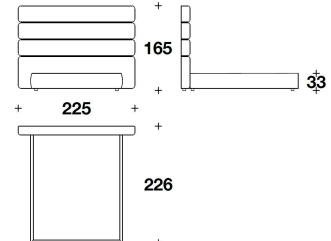

OPTIONAL 1 Back headboard covered in leather

OPTIONAL 2 Decorative steel profile with gun-metal grey, Bronze Shadow or Palladium finishing

LUXENCE LUXURY LIVING
night / beds
MAXIME

NBR (BLE1)
LETTO PER MATERASSO / BED FOR
MATRASS
 165x200 - 225x226x131H. - H.B.33 cm
 65x78 2/3 - 88 2/3x89x51 2/3H. - H.B.13
 "

NBR (BLE2)
LETTO PER MATERASSO / BED FOR
MATRASS
 185x200 - 245x226x131H. - H.B.33 cm
 73x78 2/3 - 96 1/3x89x51 2/3H. - H.B.13
 "

NBR (BLE7)
LETTO PER MATERASSO / BED FOR
MATRASS
 200x200 - 260x226x131H. - H.B.33 cm
 78 2/3x78 2/3 - 102 1/3x89x51 2/3H. -
 H.B.13 "

NBR (BQUSA)
QUEEN USA : LETTO PER MATERASSO
/ BED FOR MATRASS
 152x205 - 212x231x131H. - H.B.33 cm
 60x80 2/3 - 83 1/3x91x51 2/3H. - H.B.13
 "

NBR (BKUSA)
KING USA : LETTO PER MATERASSO /
BED FOR MATRASS
 195x205 - 255x231x131H. - H.B.33 cm
 76 2/3x80 2/3 - 100 1/3x91x51 2/3H. -
 H.B.13 "

NBR (LE1)
HIGH : LETTO PER MATERASSO / BED
FOR MATRASS
 165x200 - 225x226x165H. - H.B.33 cm
 65x78 2/3 - 88 2/3x89x65H. - H.B.13 "

NBR (LE2)
HIGH : LETTO PER MATERASSO / BED
FOR MATRASS
 185x200 - 245x226x165H. - H.B.33 cm
 73x78 2/3 - 96 1/3x89x65H. - H.B.13 "