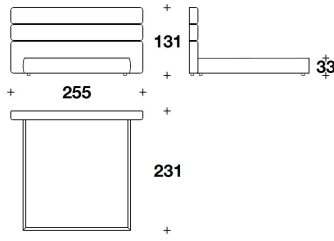

OPTIONAL 1 Back headboard covered in leather

OPTIONAL 2 Decorative steel profile with gun-metal grey, Bronze Shadow or Palladium finishing

LUXENCE LUXURY LIVING
night / beds
MAXIME

NBR (BLE1)
LETTO PER MATERASSO / BED FOR
MATRASS
 165x200 - 225x226x131H. - H.B.33 cm
 65x78 2/3 - 88 2/3x89x51 2/3H. - H.B.13
 "

NBR (BLE2)
LETTO PER MATERASSO / BED FOR
MATRASS
 185x200 - 245x226x131H. - H.B.33 cm
 73x78 2/3 - 96 1/3x89x51 2/3H. - H.B.13
 "

NBR (BLE7)
LETTO PER MATERASSO / BED FOR
MATRASS
 200x200 - 260x226x131H. - H.B.33 cm
 78 2/3x78 2/3 - 102 1/3x89x51 2/3H. -
 H.B.13 "

NBR (BQUSA)
QUEEN USA : LETTO PER MATERASSO
/ BED FOR MATRASS
 152x205 - 212x231x131H. - H.B.33 cm
 60x80 2/3 - 83 1/3x91x51 2/3H. - H.B.13
 "

NBR (BKUSA)
KING USA : LETTO PER MATERASSO /
BED FOR MATRASS
 195x205 - 255x231x131H. - H.B.33 cm
 76 2/3x80 2/3 - 100 1/3x91x51 2/3H. -
 H.B.13 "

NBR (LE1)
HIGH : LETTO PER MATERASSO / BED
FOR MATRASS
 165x200 - 225x226x165H. - H.B.33 cm
 65x78 2/3 - 88 2/3x89x65H. - H.B.13 "

NBR (LE2)
HIGH : LETTO PER MATERASSO / BED
FOR MATRASS
 185x200 - 245x226x165H. - H.B.33 cm
 73x78 2/3 - 96 1/3x89x65H. - H.B.13 "