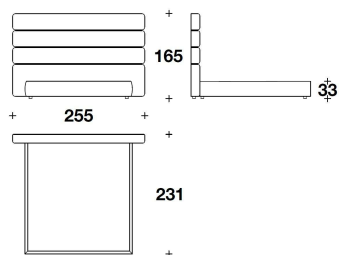

NBR (BQUSA)
QUEEN USA : LETTO PER MATERASSO
/ BED FOR MATRASS
 152x205 - 212x231x131H. - H.B.33 cm
 60x80 2/3 - 83 1/3x91x51 2/3H. - H.B.13
 "

NBR (BKUSA)
KING USA : LETTO PER MATERASSO /
BED FOR MATRASS
 195x205 - 255x231x131H. - H.B.33 cm
 76 2/3x80 2/3 - 100 1/3x91x51 2/3H. -
 H.B.13 "

NBR (LE1)
HIGH : LETTO PER MATERASSO / BED
FOR MATRASS
 165x200 - 225x226x165H. - H.B.33 cm
 65x78 2/3 - 88 2/3x89x65H. - H.B.13 "

NBR (LE2)
HIGH : LETTO PER MATERASSO / BED
FOR MATRASS
 185x200 - 245x226x165H. - H.B.33 cm
 73x78 2/3 - 96 1/3x89x65H. - H.B.13 "

NBR (LE7)
HIGH : LETTO PER MATERASSO / BED
FOR MATRASS
 200x200 - 260x226x165H. - H.B.33 cm
 78 2/3x78 2/3 - 102 1/3x89x65H. -
 H.B.13 "

NBR (QUSA)
HIGH - QUEEN USA : LETTO PER
MATERASSO / BED FOR MATRASS
 152x205 - 212x231x165H. - H.B.33 cm
 60x80 2/3 - 83 1/3x91x65H. - H.B.13 "

LUXENCE LUXURY LIVING
night / beds
MAXIME

NBR (KUSA)
HIGH - KING USA : LETTO PER
MATERASSO / BED FOR MATTRESS
195x205 - 255x231x165H. - H.B.33 cm
76 2/3x80 2/3 - 100 1/3x91x65H. -
H.B.13 "

Note