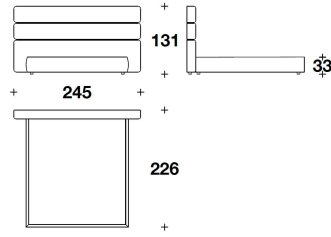

OPTIONAL 1 Back headboard covered in leather

OPTIONAL 2 Decorative steel profile with gun-metal grey, Bronze Shadow or Palladium finishing

LUXENCE LUXURY LIVING
night / beds
MAXIME

NBR (BLE1)
LETTO PER MATERASSO / BED FOR
MATRASS
 165x200 - 225x226x131H. - H.B.33 cm
 65x78 2/3 - 88 2/3x89x51 2/3H. - H.B.13
 "

NBR (BLE2)
LETTO PER MATERASSO / BED FOR
MATRASS
 185x200 - 245x226x131H. - H.B.33 cm
 73x78 2/3 - 96 1/3x89x51 2/3H. - H.B.13
 "

NBR (BLE7)
LETTO PER MATERASSO / BED FOR
MATRASS
 200x200 - 260x226x131H. - H.B.33 cm
 78 2/3x78 2/3 - 102 1/3x89x51 2/3H. -
 H.B.13 "

NBR (BQUSA)
QUEEN USA : LETTO PER MATERASSO
/ BED FOR MATRASS
 152x205 - 212x231x131H. - H.B.33 cm
 60x80 2/3 - 83 1/3x91x51 2/3H. - H.B.13
 "

NBR (BKUSA)
KING USA : LETTO PER MATERASSO /
BED FOR MATRASS
 195x205 - 255x231x131H. - H.B.33 cm
 76 2/3x80 2/3 - 100 1/3x91x51 2/3H. -
 H.B.13 "

NBR (LE1)
HIGH : LETTO PER MATERASSO / BED
FOR MATRASS
 165x200 - 225x226x165H. - H.B.33 cm
 65x78 2/3 - 88 2/3x89x65H. - H.B.13 "

NBR (LE2)
HIGH : LETTO PER MATERASSO / BED
FOR MATRASS
 185x200 - 245x226x165H. - H.B.33 cm
 73x78 2/3 - 96 1/3x89x65H. - H.B.13 "