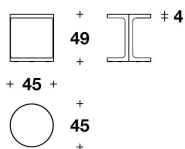

VERSACE HOME
coffee tables
MEDALLION

NEW MOTIF: LA GRECA

WHITE

BLACK

TCV (07)
 SIDE TABLE
 Ø 45x49H.cm
 Ø 17 3/4x19 1/4H."

TCV (04)
 COFFEE TABLE
 Ø 60x35H.cm
 Ø 23 2/3x13 3/4H."

TCV (05)
 MEDIUM : COFFEE TABLE
 Ø 90x29H.cm
 Ø 35 1/3x11 2/4H."