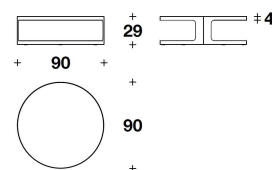

VERSACE HOME
coffee tables
MEDALLION

NEW MOTIF: LA GRECA

WHITE

BLACK

TCV (07)
 SIDE TABLE
 Ø 45x49H.cm
 Ø 17 3/4x19 1/4H."

TCV (04)
 COFFEE TABLE
 Ø 60x35H.cm
 Ø 23 2/3x13 3/4H."

TCV (05)
 MEDIUM : COFFEE TABLE
 Ø 90x29H.cm
 Ø 35 1/3x11 2/4H."

TCV (06)
 BIG : COFFEE TABLE
 Ø 110x29H.cm
 Ø 43 1/3x11 2/4H."

Note