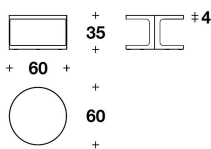

VERSACE HOME
coffee tables
MEDALLION

NEW MOTIF: LA GRECA

WHITE

BLACK

TCV (07)
 SIDE TABLE
 Ø 45x49H.cm
 Ø 17 3/4x19 1/4H."

TCV (04)
 COFFEE TABLE
 Ø 60x35H.cm
 Ø 23 2/3x13 3/4H."

TCV (05)
 MEDIUM : COFFEE TABLE
 Ø 90x29H.cm
 Ø 35 1/3x11 2/4H."

TCV (06)
 BIG : COFFEE TABLE
 Ø 110x29H.cm
 Ø 43 1/3x11 2/4H."

Note