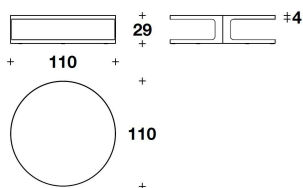

VERSACE HOME
coffee tables
MEDALLION

NEW MOTIF: LA GRECA

WHITE

BLACK

TCV (07)
 SIDE TABLE
 Ø 45x49H.cm
 Ø 17 3/4x19 1/4H."

TCV (04)
 COFFEE TABLE
 Ø 60x35H.cm
 Ø 23 2/3x13 3/4H."

TCV (05)
 MEDIUM : COFFEE TABLE
 Ø 90x29H.cm
 Ø 35 1/3x11 2/4H."

TCV (06)
 BIG : COFFEE TABLE
 Ø 110x29H.cm
 Ø 43 1/3x11 2/4H."

Note