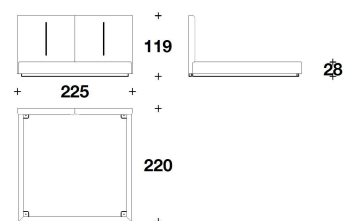

Base with removable fabric or leather cover

**BASE** Solid wood dark stained

**OPTIONAL** Back headboard and lateral sides covered in fabric or leather

**NDL (SPO)**  
**NR.2 : SPONDE LATERALI TESTIERA /**  
**HEADBOARD LATERAL SIDES**  
 80x12x119H. cm  
 31 1/3x4 3/4x47H. "

**NDL (LE1)**  
**LETTO PER MATERASSO / BED FOR**  
**MATTRESS**  
 165x200 - 190x220x119H. - H.B.28 cm  
 65x78 2/3 - 74 2/3x86 2/3x47H. - H.B.11  
 "

**NDL (LE1)**  
**LETTO PER MATERASSO / BED FOR**  
**MATTRESS**  
 165x200 - 190x220x119H. - H.B.28 cm  
 65x78 2/3 - 74 2/3x86 2/3x47H. - H.B.11  
 "

**NDL (LE2)**  
**LETTO PER MATERASSO / BED FOR**  
**MATTRESS**  
 185x200 - 210x220x119H. - H.B.28 cm  
 73x78 2/3 - 82 2/3x86 2/3x47H. - H.B.11  
 "

**NDL (LE2)**  
**LETTO PER MATERASSO / BED FOR**  
**MATTRESS**  
 185x200 - 210x220x119H. - H.B.28 cm  
 73x78 2/3 - 82 2/3x86 2/3x47H. - H.B.11  
 "

**NDL (QUSA)**  
**QUEEN USA : LETTO PER MATERASSO**  
**/ BED FOR MATTRESS**  
 152x205 - 177x225x119H. - H.B.28 cm  
 60x80 2/3 - 69 2/3x88 2/3x47H. - H.B.11  
 "

**NDL (QUSA)**  
**QUEEN USA : LETTO PER MATERASSO**  
**/ BED FOR MATTRESS**  
 152x205 - 177x225x119H. - H.B.28 cm  
 60x80 2/3 - 69 2/3x88 2/3x47H. - H.B.11  
 "