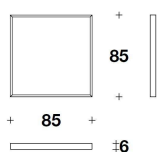

**DESCRIZIONE TECNICA / TECHNICAL DESCRIPTION**

**CORNICE** Acciaio finitura ottone lucido e specchio color bronzo con supporto in legno

**N.B.** TRM (02) può essere posizionato in orizzontale o in verticale

**FRAME** Steel with polished brass finishing and bronze mirror with wooden support

**N.B.** TRM (02) can be used horizontally or vertically

TRM (03)  
SPECCHIO DA PARETE / WALL  
MIRROR  
85x6x85H. cm  
33 1/3x2 6/16x33 1/3H. "

TRM (02)  
SPECCHIO DA PARETE / WALL  
MIRROR  
120x6x60H. - 60x6x120H. cm  
47 1/3x2 6/16x23 2/3H. - 23 2/3x2  
6/16x47 1/3H. "

TRM (02)  
SPECCHIO DA PARETE / WALL  
MIRROR  
120x6x60H. - 60x6x120H. cm  
47 1/3x2 6/16x23 2/3H. - 23 2/3x2  
6/16x47 1/3H. "

**TRUSSARDI CASA**  
**living / mirrors**  
**NOVECENTO**

**TRUSSARDI**  
CASA

TRM (01)  
SPECCHIO / MIRROR  
110x7x232H. cm  
43 1/3x2 3/4x91 1/3H. "

**Note**