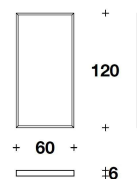

**DESCRIZIONE TECNICA / TECHNICAL DESCRIPTION**

**CORNICE** Acciaio finitura ottone lucido e specchio color bronzo con supporto in legno

**N.B.** TRM (02) può essere posizionato in orizzontale o in verticale

**FRAME** Steel with polished brass finishing and bronze mirror with wooden support

**N.B.** TRM (02) can be used horizontally or vertically

TRM (03)  
SPECCHIO DA PARETE / WALL  
MIRROR  
85x6x85H. cm  
33 1/3x2 6/16x33 1/3H. "

TRM (02)  
SPECCHIO DA PARETE / WALL  
MIRROR  
120x6x60H. - 60x6x120H. cm  
47 1/3x2 6/16x23 2/3H. - 23 2/3x2  
6/16x47 1/3H. "

TRM (02)  
SPECCHIO DA PARETE / WALL  
MIRROR  
120x6x60H. - 60x6x120H. cm  
47 1/3x2 6/16x23 2/3H. - 23 2/3x2  
6/16x47 1/3H. "

**TRUSSARDI CASA**  
**living / mirrors**  
**NOVECENTO**

**TRUSSARDI**  
CASA

TRM (01)  
SPECCHIO / MIRROR  
110x7x232H. cm  
43 1/3x2 3/4x91 1/3H. "

**Note**