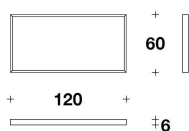

**DESCRIZIONE TECNICA / TECHNICAL DESCRIPTION**

**CORNICE** Acciaio finitura ottone lucido e specchio color bronzo con supporto in legno

**N.B.** TRM (02) può essere posizionato in orizzontale o in verticale

**FRAME** Steel with polished brass finishing and bronze mirror with wooden support

**N.B.** TRM (02) can be used horizontally or vertically

TRM (03)  
SPECCHIO DA PARETE / WALL  
MIRROR  
85x6x85H. cm  
33 1/3x2 6/16x33 1/3H. "

TRM (02)  
SPECCHIO DA PARETE / WALL  
MIRROR  
120x6x60H. - 60x6x120H. cm  
47 1/3x2 6/16x23 2/3H. - 23 2/3x2  
6/16x47 1/3H. "

TRM (02)  
SPECCHIO DA PARETE / WALL  
MIRROR  
120x6x60H. - 60x6x120H. cm  
47 1/3x2 6/16x23 2/3H. - 23 2/3x2  
6/16x47 1/3H. "

**TRUSSARDI CASA**  
**living / mirrors**  
**NOVECENTO**

**TRUSSARDI**  
CASA

TRM (01)  
SPECCHIO / MIRROR  
110x7x232H. cm  
43 1/3x2 3/4x91 1/3H. "

**Note**