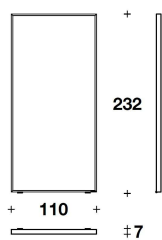

**DESCRIZIONE TECNICA / TECHNICAL DESCRIPTION**

**CORNICE** Acciaio finitura ottone lucido e specchio color bronzo con supporto in legno

**N.B.** TRM (02) può essere posizionato in orizzontale o in verticale

**FRAME** Steel with polished brass finishing and bronze mirror with wooden support

**N.B.** TRM (02) can be used horizontally or vertically

TRM (03)  
SPECCHIO DA PARETE / WALL  
MIRROR  
85x6x85H. cm  
33 1/3x2 6/16x33 1/3H. "

TRM (02)  
SPECCHIO DA PARETE / WALL  
MIRROR  
120x6x60H. - 60x6x120H. cm  
47 1/3x2 6/16x23 2/3H. - 23 2/3x2  
6/16x47 1/3H. "

TRM (02)  
SPECCHIO DA PARETE / WALL  
MIRROR  
120x6x60H. - 60x6x120H. cm  
47 1/3x2 6/16x23 2/3H. - 23 2/3x2  
6/16x47 1/3H. "

**TRUSSARDI CASA**  
**living / mirrors**  
**NOVECENTO**

**TRUSSARDI**  
CASA

TRM (01)  
SPECCHIO / MIRROR  
110x7x232H. cm  
43 1/3x2 3/4x91 1/3H. "

**Note**