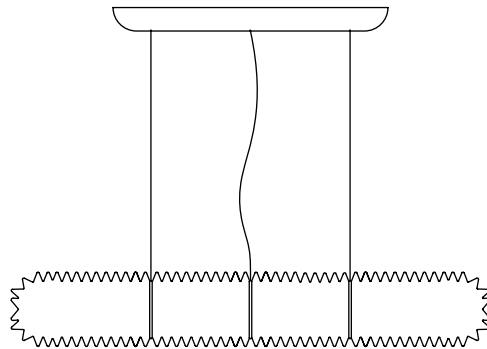

Barovier&Toso

VENEZIA 1295

OPÉRA

Philippe Nigro

Opéra è una collezione di lampade ispirata all'Opéra Garnier, in cui l'elemento principale è la lavorazione del rostrato. La forma cilindrica va ad enfatizzare il motivo ornamentale, moltiplicando gli angoli di incidenza dei raggi luminosi e creando un fitto involuppo di punte tridimensionali. Alle creazioni in Cristallo Veneziano sono abbinati elementi metallici dalla silhouette molto affine, che circondano e sostengono i corpi luminosi. Le sospensioni Opéra sono disponibili in diverse varianti dimensionali, per sposare progetti di interior design di natura e portata differente: dagli spazi domestici fino ai grandi ambienti di rappresentanza e contract, dove è possibile realizzare delle vere e proprie installazioni personalizzate, con composizioni asimmetriche e multiformi.

Opéra is a collection of lamps inspired by the Opéra Garnier, where the main feature is the rostrato. The cylindrical form underscores the ornamental motif, multiplying the angles of impact of beams of light and creating a dense wrapping of three-dimensional points. The creations in Venetian Crystal are joined by metal parts with a very similar silhouette, which surround and support the luminous volumes: completely different textures, sharing a specific inspiration in their shapes and substance. The Opéra suspension lamps are available in different sizes, ready to be utilized in interior design projects of different types and scales: from residential spaces to contract applications, where it is possible to organize true custom installations, with asymmetrical and multiform compositions.

Modelli e misure <i>Models and sizes</i>	Opéra 7386 	Opéra 7387 	
	Peso Weight	12 kg 26 lb	15 kg 33 lb
	Lampadine N. Tipo W max. Bulbs N. Type W max.	1 Strip Led 30 30	1 Strip Led 38 38
	Dimmerabile Dimmable	D	D
	Lampadine incluse Bulbs included	Strip Led	Strip Led
Certificazioni Certification Marks			