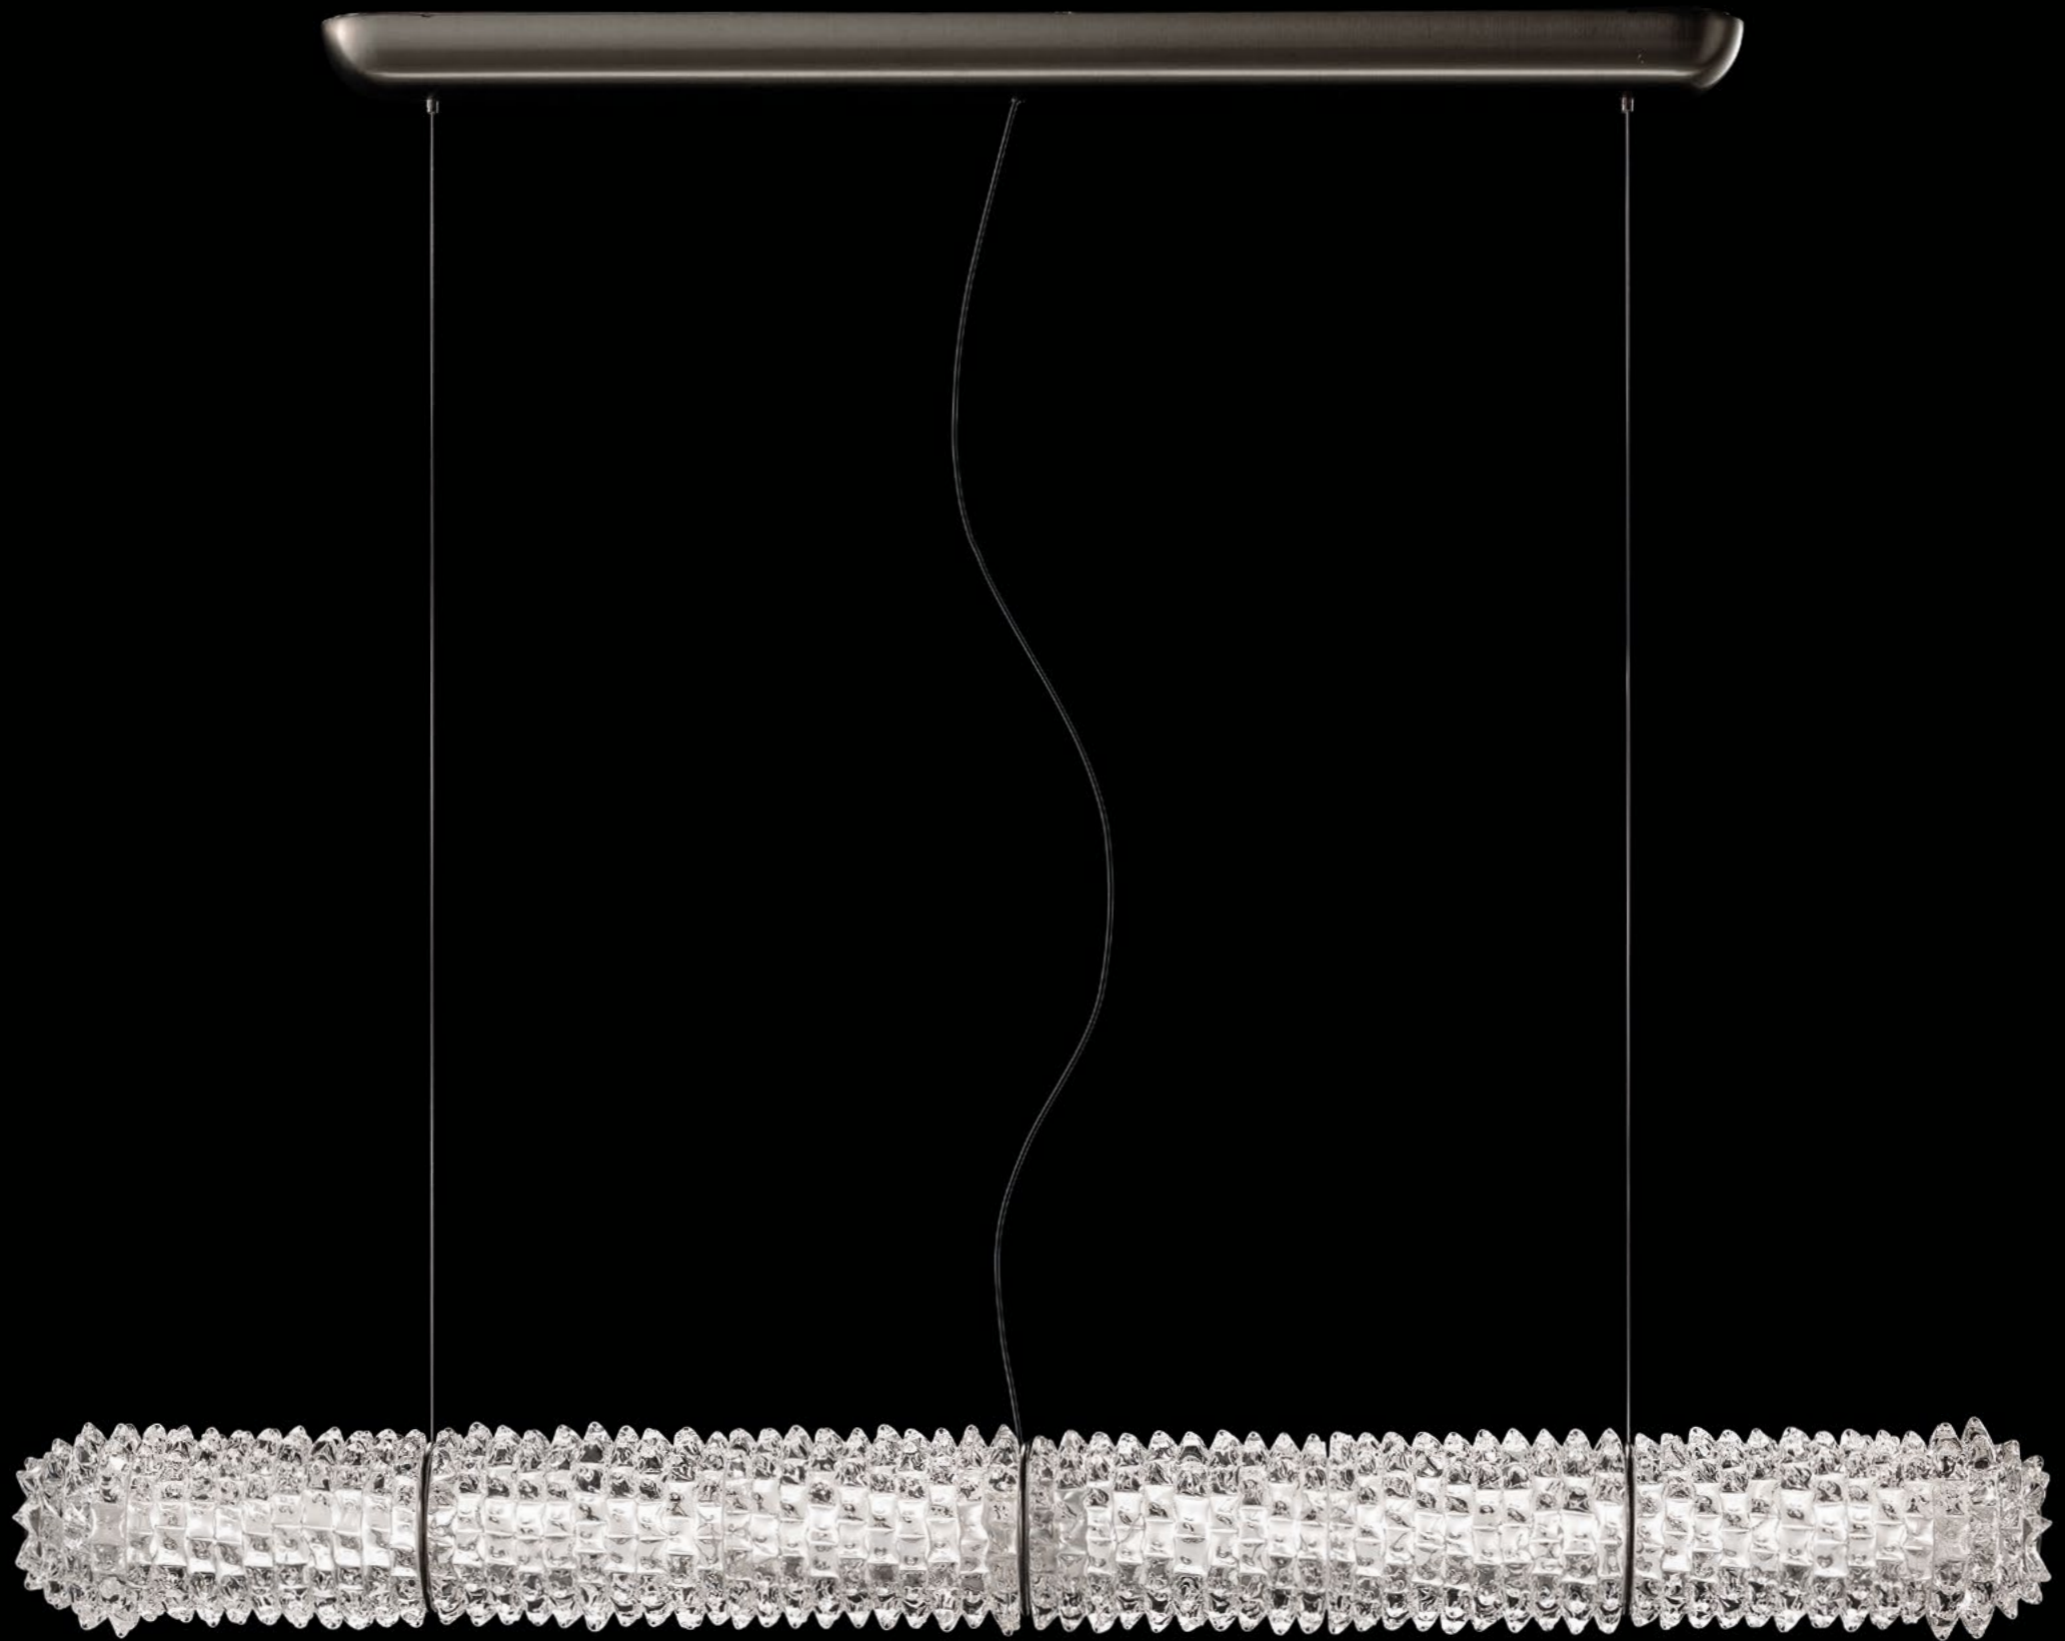

Barovier&Toso

VENEZIA 1295

OPÉRA

Philippe Nigro

Opéra è una collezione di lampade ispirata all'Opéra Garnier, in cui l'elemento principale è la lavorazione del rostrato. La forma cilindrica va ad enfatizzare il motivo ornamentale, moltiplicando gli angoli di incidenza dei raggi luminosi e creando un fitto involuppo di punte tridimensionali. Alle creazioni in Cristallo Veneziano sono abbinati elementi metallici dalla silhouette molto affine, che circondano e sostengono i corpi luminosi. Le sospensioni Opéra sono disponibili in diverse varianti dimensionali, per sposare progetti di interior design di natura e portata differente: dagli spazi domestici fino ai grandi ambienti di rappresentanza e contract, dove è possibile realizzare delle vere e proprie installazioni personalizzate, con composizioni asimmetriche e multiformi.

Opéra is a collection of lamps inspired by the Opéra Garnier, where the main feature is the rostrato. The cylindrical form underscores the ornamental motif, multiplying the angles of impact of beams of light and creating a dense wrapping of three-dimensional points. The creations in Venetian Crystal are joined by metal parts with a very similar silhouette, which surround and support the luminous volumes: completely different textures, sharing a specific inspiration in their shapes and substance. The Opéra suspension lamps are available in different sizes, ready to be utilized in interior design projects of different types and scales: from residential spaces to contract applications, where it is possible to organize true custom installations, with asymmetrical and multiform compositions.

Modelli e misure <i>Models and sizes</i>	Opéra 7386 	Opéra 7387 	
	Peso Weight	12 kg 26 lb	15 kg 33 lb
	Lampadine N. Tipo W max. Bulbs N. Type W max.	1 Strip Led 30 30	1 Strip Led 38 38
	Dimmerabile Dimmable	D	D
	Lampadine incluse Bulbs included	Strip Led	Strip Led
Certificazioni Certification Marks			