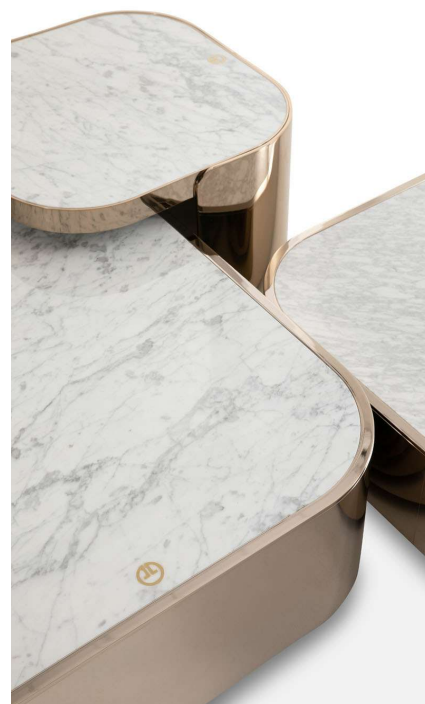

**DESCRIZIONE TECNICA / TECHNICAL DESCRIPTION**

**STRUTTURA** Acciaio finitura canna di fucile, Bronze Shadow oppure Palladium  
**TOP** Specchio extrachiaro, bronzo o fumé, coordinato alla finitura della struttura. Logo LL applicato sul top

**N.B.** Ogni pietra, essendo un prodotto naturale, è un pezzo unico e quindi può presentare variazioni di colore e struttura

**FRAME** Steel with gun-metal grey, Bronze Shadow or Palladium finishing

**TOP** Extra clear, bronze or smoke grey mirror, coordinated with the frame finishing. LL logo on the mirror top

**N.B.** Each stone, being a natural product, is a one-of-a-kind piece and can therefore exhibit colour and structural differences

**LUXENCE LUXURY LIVING**  
**coffee-side tables**  
**PARSONS**

LYC (11)  
 SQUARE : COFFEE TABLE  
 62x62x45H. cm  
 24 1/3x24 1/3x17 3/4H. "

LYC (12)  
 SQUARE : COFFEE TABLE  
 90x90x35H. cm  
 35 1/3x35 1/3x13 3/4H. "

LYC (13)  
 SQUARE : COFFEE TABLE  
 110x110x27H. cm  
 43 1/3x43 1/3x10 3/4H. "

LYC (14)  
 SQUARE : COFFEE TABLE  
 120x120x27H. cm  
 47 1/3x47 1/3x10 3/4H. "