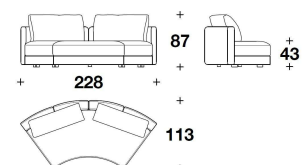

LUXENCE LUXURY LIVING

sofas & armchairs

ROYALE

LOI (POL/CUS)
 OPTIONAL : CUSCINO SCHIENALE /
 BACK CUSHION
 50x50 cm
 19 3/4x19 3/4 "

LOI (CUS)
 OPTIONAL : POGGIATESTA /
 HEADREST
 50x23x12H.cm
 19 3/4x9x4 3/4H."

LOI (POL)
 POLTRONA / ARMCHAIR
 84x72x70H. - H.S.43 cm
 33x28 1/3x27 2/3H. - H.S.17 "

LOI (D3)
 DIVANO 3 POSTI / 3 SEATER SOFA
 254x105x87H. - H.A.67 - H.S.43 cm
 100x41 1/3x34 1/3H. - H.A.26 1/3 -
 H.S.17 "

LOI (D4)
 DIVANO 4 POSTI IN 2 ELEMENTI / 4
 SEATER SOFA IN 2 ELEMENTS
 303x105x87H. - H.A.67 - H.S.43 cm
 119 1/3x41 1/3x34 1/3H. - H.A.26 1/3 -
 H.S.17 "

LOI (ECC)
 ELEMENTO CENTRALE CURVO /
 CENTRAL CURVED ELEMENT
 228x113x87H. - H.S.43 cm
 89 2/3x44 1/3x34 1/3H. - H.S.17 "

LOI (ECCBR)
 BRACCILOLO DX O SX PER ELEMENTO
 CURVO / RIGHT OR LEFT ARMREST
 FOR CURVED ELEMENT
 27x67x39H. cm
 10 3/4x26 1/3x15 1/4H. "

Note

EXAMPLE OF SECTIONAL SOFA

LOI (ECCBR) + LOI (ECC) + LOI (ECC) + LOI (ECCBR)