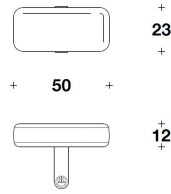

LUXENCE LUXURY LIVING

sofas & armchairs

ROYALE

LOI (POL/CUS)
 OPTIONAL : CUSCINO SCHIENALE /
 BACK CUSHION
 50x50 cm
 19 3/4x19 3/4 "

LOI (CUS)
 OPTIONAL : POGGIATESTA /
 HEADREST
 50x23x12H.cm
 19 3/4x9x4 3/4H."

LOI (POL)
 POLTRONA / ARMCHAIR
 84x72x70H. - H.S.43 cm
 33x28 1/3x27 2/3H. - H.S.17 "

LOI (D3)
 DIVANO 3 POSTI / 3 SEATER SOFA
 254x105x87H. - H.A.67 - H.S.43 cm
 100x41 1/3x34 1/3H. - H.A.26 1/3 -
 H.S.17 "

LOI (D4)
 DIVANO 4 POSTI IN 2 ELEMENTI / 4
 SEATER SOFA IN 2 ELEMENTS
 303x105x87H. - H.A.67 - H.S.43 cm
 119 1/3x41 1/3x34 1/3H. - H.A.26 1/3 -
 H.S.17 "

LOI (ECC)
 ELEMENTO CENTRALE CURVO /
 CENTRAL CURVED ELEMENT
 228x113x87H. - H.S.43 cm
 89 2/3x44 1/3x34 1/3H. - H.S.17 "