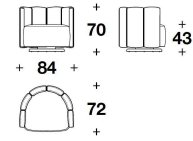

LUXENCE LUXURY LIVING

sofas & armchairs

ROYALE

LOI (POL/CUS)
 OPTIONAL : CUSCINO SCHIENALE /
 BACK CUSHION
 50x50 cm
 19 3/4x19 3/4 "

LOI (CUS)
 OPTIONAL : POGGIATESTA /
 HEADREST
 50x23x12H.cm
 19 3/4x9x4 3/4H."

LOI (POL)
 POLTRONA / ARMCHAIR
 84x72x70H. - H.S.43 cm
 33x28 1/3x27 2/3H. - H.S.17 "

LOI (D3)
 DIVANO 3 POSTI / 3 SEATER SOFA
 254x105x87H. - H.A.67 - H.S.43 cm
 100x41 1/3x34 1/3H. - H.A.26 1/3 -
 H.S.17 "

LOI (D4)
 DIVANO 4 POSTI IN 2 ELEMENTI / 4
 SEATER SOFA IN 2 ELEMENTS
 303x105x87H. - H.A.67 - H.S.43 cm
 119 1/3x41 1/3x34 1/3H. - H.A.26 1/3 -
 H.S.17 "

LOI (ECC)
 ELEMENTO CENTRALE CURVO /
 CENTRAL CURVED ELEMENT
 228x113x87H. - H.S.43 cm
 89 2/3x44 1/3x34 1/3H. - H.S.17 "