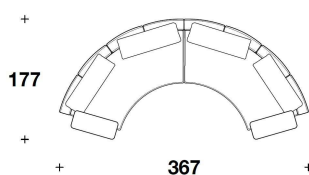

LUXENCE LUXURY LIVING

sofas & armchairs

ROYALE

LOI (POL/CUS)
 OPTIONAL : CUSCINO SCHIENALE /
 BACK CUSHION
 50x50 cm
 19 3/4x19 3/4 "

LOI (CUS)
 OPTIONAL : POGGIATESTA /
 HEADREST
 50x23x12H.cm
 19 3/4x9x4 3/4H."

LOI (POL)
 POLTRONA / ARMCHAIR
 84x72x70H. - H.S.43 cm
 33x28 1/3x27 2/3H. - H.S.17 "

LOI (D3)
 DIVANO 3 POSTI / 3 SEATER SOFA
 254x105x87H. - H.A.67 - H.S.43 cm
 100x41 1/3x34 1/3H. - H.A.26 1/3 -
 H.S.17 "

LOI (D4)
 DIVANO 4 POSTI IN 2 ELEMENTI / 4
 SEATER SOFA IN 2 ELEMENTS
 303x105x87H. - H.A.67 - H.S.43 cm
 119 1/3x41 1/3x34 1/3H. - H.A.26 1/3 -
 H.S.17 "

LOI (ECC)
 ELEMENTO CENTRALE CURVO /
 CENTRAL CURVED ELEMENT
 228x113x87H. - H.S.43 cm
 89 2/3x44 1/3x34 1/3H. - H.S.17 "

LOI (ECCBR)
 BRACCILOLO DX O SX PER ELEMENTO
 CURVO / RIGHT OR LEFT ARMREST
 FOR CURVED ELEMENT
 27x67x39H. cm
 10 3/4x26 1/3x15 1/4H. "

Note

EXAMPLE OF SECTIONAL SOFA

LOI (ECCBR) + LOI (ECC) + LOI (ECC) + LOI (ECCBR)