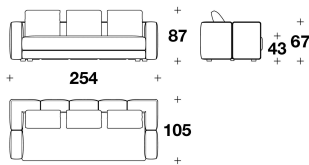

LUXENCE LUXURY LIVING

sofas & armchairs

ROYALE

LOI (POL/CUS)
 OPTIONAL : CUSCINO SCHIENALE /
 BACK CUSHION
 50x50 cm
 19 3/4x19 3/4 "

LOI (CUS)
 OPTIONAL : POGGIATESTA /
 HEADREST
 50x23x12H.cm
 19 3/4x9x4 3/4H."

LOI (POL)
 POLTRONA / ARMCHAIR
 84x72x70H. - H.S.43 cm
 33x28 1/3x27 2/3H. - H.S.17 "

LOI (D3)
 DIVANO 3 POSTI / 3 SEATER SOFA
 254x105x87H. - H.A.67 - H.S.43 cm
 100x41 1/3x34 1/3H. - H.A.26 1/3 -
 H.S.17 "

LOI (D4)
 DIVANO 4 POSTI IN 2 ELEMENTI / 4
 SEATER SOFA IN 2 ELEMENTS
 303x105x87H. - H.A.67 - H.S.43 cm
 119 1/3x41 1/3x34 1/3H. - H.A.26 1/3 -
 H.S.17 "

LOI (ECC)
 ELEMENTO CENTRALE CURVO /
 CENTRAL CURVED ELEMENT
 228x113x87H. - H.S.43 cm
 89 2/3x44 1/3x34 1/3H. - H.S.17 "