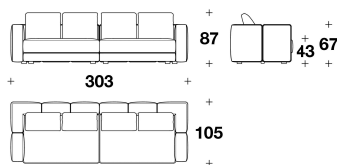

LUXENCE LUXURY LIVING

sofas & armchairs

ROYALE

LOI (POL/CUS)
 OPTIONAL : CUSCINO SCHIENALE /
 BACK CUSHION
 50x50 cm
 19 3/4x19 3/4 "

LOI (CUS)
 OPTIONAL : POGGIATESTA /
 HEADREST
 50x23x12H.cm
 19 3/4x9x4 3/4H."

LOI (POL)
 POLTRONA / ARMCHAIR
 84x72x70H. - H.S.43 cm
 33x28 1/3x27 2/3H. - H.S.17 "

LOI (D3)
 DIVANO 3 POSTI / 3 SEATER SOFA
 254x105x87H. - H.A.67 - H.S.43 cm
 100x41 1/3x34 1/3H. - H.A.26 1/3 -
 H.S.17 "

LOI (D4)
 DIVANO 4 POSTI IN 2 ELEMENTI / 4
 SEATER SOFA IN 2 ELEMENTS
 303x105x87H. - H.A.67 - H.S.43 cm
 119 1/3x41 1/3x34 1/3H. - H.A.26 1/3 -
 H.S.17 "

LOI (ECC)
 ELEMENTO CENTRALE CURVO /
 CENTRAL CURVED ELEMENT
 228x113x87H. - H.S.43 cm
 89 2/3x44 1/3x34 1/3H. - H.S.17 "