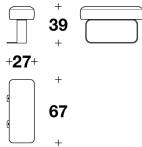

LUXENCE LUXURY LIVING

sofas & armchairs

ROYALE

LOI (POL/CUS)
 OPTIONAL : CUSCINO SCHIENALE /
 BACK CUSHION
 50x50 cm
 19 3/4x19 3/4 "

LOI (CUS)
 OPTIONAL : POGGIATESTA /
 HEADREST
 50x23x12H.cm
 19 3/4x9x4 3/4H."

LOI (POL)
 POLTRONA / ARMCHAIR
 84x72x70H. - H.S.43 cm
 33x28 1/3x27 2/3H. - H.S.17 "

LOI (D3)
 DIVANO 3 POSTI / 3 SEATER SOFA
 254x105x87H. - H.A.67 - H.S.43 cm
 100x41 1/3x34 1/3H. - H.A.26 1/3 -
 H.S.17 "

LOI (D4)
 DIVANO 4 POSTI IN 2 ELEMENTI / 4
 SEATER SOFA IN 2 ELEMENTS
 303x105x87H. - H.A.67 - H.S.43 cm
 119 1/3x41 1/3x34 1/3H. - H.A.26 1/3 -
 H.S.17 "

LOI (ECC)
 ELEMENTO CENTRALE CURVO /
 CENTRAL CURVED ELEMENT
 228x113x87H. - H.S.43 cm
 89 2/3x44 1/3x34 1/3H. - H.S.17 "

LOI (ECCBR)
 BRACCILOLO DX O SX PER ELEMENTO
 CURVO / RIGHT OR LEFT ARMREST
 FOR CURVED ELEMENT
 27x67x39H. cm
 10 3/4x26 1/3x15 1/4H. "

Note

EXAMPLE OF SECTIONAL SOFA

LOI (ECCBR) + LOI (ECC) + LOI (ECC) + LOI (ECCBR)