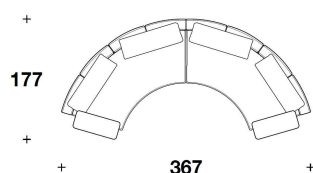

LUXENCE LUXURY LIVING

sofas & armchairs

ROYALE

LOI (POL/CUS)
 OPTIONAL : CUSCINO SCHIENALE /
 BACK CUSHION
 50x50 cm
 19 3/4x19 3/4 "

LOI (CUS)
 OPTIONAL : POGGIATESTA /
 HEADREST
 50x23x12H.cm
 19 3/4x9x4 3/4H."

LOI (POL)
 POLTRONA / ARMCHAIR
 84x72x70H. - H.S.43 cm
 33x28 1/3x27 2/3H. - H.S.17 "

LOI (D3)
 DIVANO 3 POSTI / 3 SEATER SOFA
 254x105x87H. - H.A.67 - H.S.43 cm
 100x41 1/3x34 1/3H. - H.A.26 1/3 -
 H.S.17 "

LOI (D4)
 DIVANO 4 POSTI IN 2 ELEMENTI / 4
 SEATER SOFA IN 2 ELEMENTS
 303x105x87H. - H.A.67 - H.S.43 cm
 119 1/3x41 1/3x34 1/3H. - H.A.26 1/3 -
 H.S.17 "

LOI (ECC)
 ELEMENTO CENTRALE CURVO /
 CENTRAL CURVED ELEMENT
 228x113x87H. - H.S.43 cm
 89 2/3x44 1/3x34 1/3H. - H.S.17 "

LOI (ECCBR)
 BRACCILO DX O SX PER ELEMENTO
 CURVO / RIGHT OR LEFT ARMREST
 FOR CURVED ELEMENT
 27x67x39H. cm
 10 3/4x26 1/3x15 1/4H. "

Note

EXAMPLE OF SECTIONAL SOFA

LOI (ECCBR) + LOI (ECC) + LOI (ECC) + LOI (ECCBR)