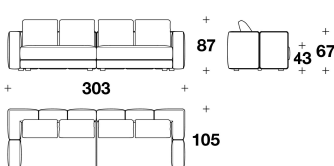

LUXENCE LUXURY LIVING

sofas & armchairs

ROYALE

LOI (POL/CUS)
 OPTIONAL : CUSCINO SCHIENALE /
 BACK CUSHION
 50x50 cm
 19 3/4x19 3/4 "

LOI (CUS)
 OPTIONAL : POGGIATESTA /
 HEADREST
 50x23x12H.cm
 19 3/4x9x4 3/4H."

LOI (POL)
 POLTRONA / ARMCHAIR
 84x72x70H. - H.S.43 cm
 33x28 1/3x27 2/3H. - H.S.17 "

LOI (D3)
 DIVANO 3 POSTI / 3 SEATER SOFA
 254x105x87H. - H.A.67 - H.S.43 cm
 100x41 1/3x34 1/3H. - H.A.26 1/3 -
 H.S.17 "

LOI (D4)
 DIVANO 4 POSTI IN 2 ELEMENTI / 4
 SEATER SOFA IN 2 ELEMENTS
 303x105x87H. - H.A.67 - H.S.43 cm
 119 1/3x41 1/3x34 1/3H. - H.A.26 1/3 -
 H.S.17 "

LOI (ECC)
 ELEMENTO CENTRALE CURVO /
 CENTRAL CURVED ELEMENT
 228x113x87H. - H.S.43 cm
 89 2/3x44 1/3x34 1/3H. - H.S.17 "