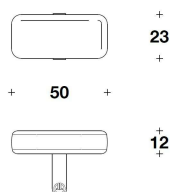

LUXENCE LUXURY LIVING

sofas & armchairs

ROYALE

LOI (POL/CUS)
 OPTIONAL : CUSCINO SCHIENALE /
 BACK CUSHION
 50x50 cm
 19 3/4x19 3/4 "

LOI (CUS)
 OPTIONAL : POGGIATESTA /
 HEADREST
 50x23x12H.cm
 19 3/4x9x4 3/4H."

LOI (POL)
 POLTRONA / ARMCHAIR
 84x72x70H. - H.S.43 cm
 33x28 1/3x27 2/3H. - H.S.17 "

LOI (D3)
 DIVANO 3 POSTI / 3 SEATER SOFA
 254x105x87H. - H.A.67 - H.S.43 cm
 100x41 1/3x34 1/3H. - H.A.26 1/3 -
 H.S.17 "

LOI (D4)
 DIVANO 4 POSTI IN 2 ELEMENTI / 4
 SEATER SOFA IN 2 ELEMENTS
 303x105x87H. - H.A.67 - H.S.43 cm
 119 1/3x41 1/3x34 1/3H. - H.A.26 1/3 -
 H.S.17 "

LOI (ECC)
 ELEMENTO CENTRALE CURVO /
 CENTRAL CURVED ELEMENT
 228x113x87H. - H.S.43 cm
 89 2/3x44 1/3x34 1/3H. - H.S.17 "