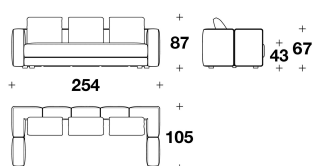

LUXENCE LUXURY LIVING

sofas & armchairs

ROYALE

LOI (POL/CUS)
 OPTIONAL : CUSCINO SCHIENALE /
 BACK CUSHION
 50x50 cm
 19 3/4x19 3/4 "

LOI (CUS)
 OPTIONAL : POGGIATESTA /
 HEADREST
 50x23x12H.cm
 19 3/4x9x4 3/4H."

LOI (POL)
 POLTRONA / ARMCHAIR
 84x72x70H. - H.S.43 cm
 33x28 1/3x27 2/3H. - H.S.17 "

LOI (D3)
 DIVANO 3 POSTI / 3 SEATER SOFA
 254x105x87H. - H.A.67 - H.S.43 cm
 100x41 1/3x34 1/3H. - H.A.26 1/3 -
 H.S.17 "

LOI (D4)
 DIVANO 4 POSTI IN 2 ELEMENTI / 4
 SEATER SOFA IN 2 ELEMENTS
 303x105x87H. - H.A.67 - H.S.43 cm
 119 1/3x41 1/3x34 1/3H. - H.A.26 1/3 -
 H.S.17 "

LOI (ECC)
 ELEMENTO CENTRALE CURVO /
 CENTRAL CURVED ELEMENT
 228x113x87H. - H.S.43 cm
 89 2/3x44 1/3x34 1/3H. - H.S.17 "