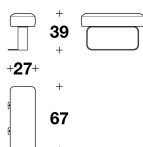

LUXENCE LUXURY LIVING

sofas & armchairs

ROYALE

LOI (POL/CUS)
 OPTIONAL : CUSCINO SCHIENALE /
 BACK CUSHION
 50x50 cm
 19 3/4x19 3/4 "

LOI (CUS)
 OPTIONAL : POGGIATESTA /
 HEADREST
 50x23x12H.cm
 19 3/4x9x4 3/4H."

LOI (POL)
 POLTRONA / ARMCHAIR
 84x72x70H. - H.S.43 cm
 33x28 1/3x27 2/3H. - H.S.17 "

LOI (D3)
 DIVANO 3 POSTI / 3 SEATER SOFA
 254x105x87H. - H.A.67 - H.S.43 cm
 100x41 1/3x34 1/3H. - H.A.26 1/3 -
 H.S.17 "

LOI (D4)
 DIVANO 4 POSTI IN 2 ELEMENTI / 4
 SEATER SOFA IN 2 ELEMENTS
 303x105x87H. - H.A.67 - H.S.43 cm
 119 1/3x41 1/3x34 1/3H. - H.A.26 1/3 -
 H.S.17 "

LOI (ECC)
 ELEMENTO CENTRALE CURVO /
 CENTRAL CURVED ELEMENT
 228x113x87H. - H.S.43 cm
 89 2/3x44 1/3x34 1/3H. - H.S.17 "

LOI (ECCBR)
 BRACCILO DX O SX PER ELEMENTO
 CURVO / RIGHT OR LEFT ARMREST
 FOR CURVED ELEMENT
 27x67x39H. cm
 10 3/4x26 1/3x15 1/4H. "

Note

EXAMPLE OF SECTIONAL SOFA

LOI (ECCBR) + LOI (ECC) + LOI (ECC) + LOI (ECCBR)