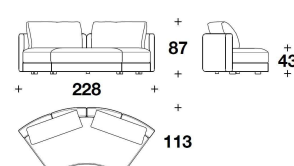

LUXENCE LUXURY LIVING

sofas & armchairs

ROYALE

LOI (POL/CUS)
 OPTIONAL : CUSCINO SCHIENALE /
 BACK CUSHION
 50x50 cm
 19 3/4x19 3/4 "

LOI (CUS)
 OPTIONAL : POGGIATESTA /
 HEADREST
 50x23x12H.cm
 19 3/4x9x4 3/4H."

LOI (POL)
 POLTRONA / ARMCHAIR
 84x72x70H. - H.S.43 cm
 33x28 1/3x27 2/3H. - H.S.17 "

LOI (D3)
 DIVANO 3 POSTI / 3 SEATER SOFA
 254x105x87H. - H.A.67 - H.S.43 cm
 100x41 1/3x34 1/3H. - H.A.26 1/3 -
 H.S.17 "

LOI (D4)
 DIVANO 4 POSTI IN 2 ELEMENTI / 4
 SEATER SOFA IN 2 ELEMENTS
 303x105x87H. - H.A.67 - H.S.43 cm
 119 1/3x41 1/3x34 1/3H. - H.A.26 1/3 -
 H.S.17 "

LOI (ECC)
 ELEMENTO CENTRALE CURVO /
 CENTRAL CURVED ELEMENT
 228x113x87H. - H.S.43 cm
 89 2/3x44 1/3x34 1/3H. - H.S.17 "

LOI (ECCBR)
 BRACCILO DX O SX PER ELEMENTO
 CURVO / RIGHT OR LEFT ARMREST
 FOR CURVED ELEMENT
 27x67x39H. cm
 10 3/4x26 1/3x15 1/4H. "

Note

EXAMPLE OF SECTIONAL SOFA

LOI (ECCBR) + LOI (ECC) + LOI (ECC) + LOI (ECCBR)