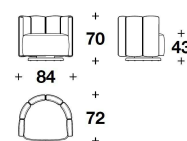

LUXENCE LUXURY LIVING

sofas & armchairs

ROYALE

LOI (POL/CUS)
 OPTIONAL : CUSCINO SCHIENALE /
 BACK CUSHION
 50x50 cm
 19 3/4x19 3/4 "

LOI (CUS)
 OPTIONAL : POGGIATESTA /
 HEADREST
 50x23x12H.cm
 19 3/4x9x4 3/4H."

LOI (POL)
 POLTRONA / ARMCHAIR
 84x72x70H. - H.S.43 cm
 33x28 1/3x27 2/3H. - H.S.17 "

LOI (D3)
 DIVANO 3 POSTI / 3 SEATER SOFA
 254x105x87H. - H.A.67 - H.S.43 cm
 100x41 1/3x34 1/3H. - H.A.26 1/3 -
 H.S.17 "

LOI (D4)
 DIVANO 4 POSTI IN 2 ELEMENTI / 4
 SEATER SOFA IN 2 ELEMENTS
 303x105x87H. - H.A.67 - H.S.43 cm
 119 1/3x41 1/3x34 1/3H. - H.A.26 1/3 -
 H.S.17 "

LOI (ECC)
 ELEMENTO CENTRALE CURVO /
 CENTRAL CURVED ELEMENT
 228x113x87H. - H.S.43 cm
 89 2/3x44 1/3x34 1/3H. - H.S.17 "

LOI (ECCBR)
 BRACCILO DX O SX PER ELEMENTO
 CURVO / RIGHT OR LEFT ARMREST
 FOR CURVED ELEMENT
 27x67x39H. cm
 10 3/4x26 1/3x15 1/4H. "

Note

EXAMPLE OF SECTIONAL SOFA

LOI (ECCBR) + LOI (ECC) + LOI (ECC) + LOI (ECCBR)