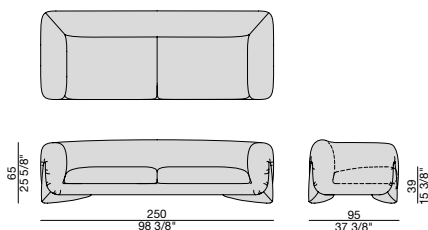

Canapé avec quatre pieds en noyer canaletta massif et revêtement déhoussable dans les tissus de la collection, mais fixe dans la version en cuir. Structure intérieure en peuplier contreplaqué et sapin massif avec sangles élastiques. Rembourrage en polyuréthane expansé à densité différenciée. Coussins d'assise en polyuréthane expansé, revêtu en ouate, coton et velour. Coussins de dossier (60x60 cm), rembourrés en plume, à acheter séparément (min. 2 - max. 3 pièces).

Sofá con cuatro pies en nogal canaletto macizo y revestimiento en las telas de la de la colección. Revestimiento desenfundable en tela y no desenfundable en piel. Estructura interna en contrachapado de abedul con correas elásticas. Relleno de poliuretano expandido de densidades diferenciadas. Cojines de los asientos de poliuretano expandido revestido de guata combinada con algodón y terciopelo. Cojines para respaldo (60x60 cm) con relleno de plumas para pedir por separado (min. 2 - max.