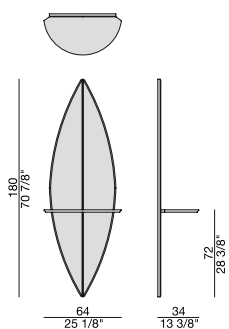

SURF 1

Design M. Perego

SPECCHIO | MIRROR

Specchio con molatura centrale
in noce canaletta.

Mirror with central moulding in
canaletta walnut.

Spiegel mit zentralem Schliff aus
Nussbaum Canaletta.

Miroir avec biseautage central en
noyer canaletta.

Espejo con moldura central en
nogal canaletta.

SURF 2

Design M. Perego

SPECCHIO | MIRROR

Specchio con molatura centrale e piano di appoggio in noce canaletta.

Mirror with central moulding and shelf in canaletta walnut.

Spiegel mit zentralem Schliff und Boden aus Nussbaum Canaletta.

Miroir avec biseautage central et étagère en noyer canaletta.

Espejo con moldura central y estante en nogal canaletta.

SPECCHIO | MIRROR

Essenze | Wood