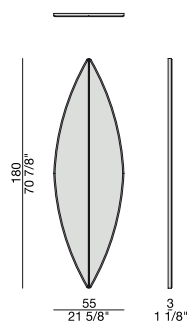

SURF 1

Design M. Perego

SPECCHIO | MIRROR

Specchio con molatura centrale
in noce canaletta.

Mirror with central moulding in
canaletta walnut.

Spiegel mit zentralem Schliff aus
Nussbaum Canaletta.

Miroir avec biseautage central en
noyer canaletta.

Espejo con moldura central en
nogal canaletta.

SURF 2

Design M. Perego

SPECCHIO | MIRROR

Specchio con molatura centrale e piano di appoggio in noce canaletta.

Mirror with central moulding and shelf in canaletta walnut.

Spiegel mit zentralem Schliff und Boden aus Nussbaum Canaletta.

Miroir avec biseautage central et étagère en noyer canaletta.

Espejo con moldura central y estante en nogal canaletta.

SPECCHIO | MIRROR

Essenze | Wood