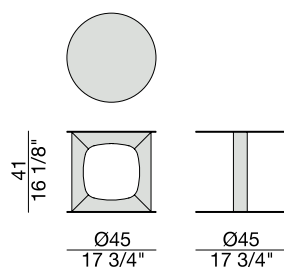

Tavolino con supporto centrale in massello di noce canaletta e piano e base in metallo finitura ottone spazzolato.

Side table with frame in solid canaletta walnut. Brushed brass metal base and top.

Beistelltisch mit Untergestell in massivem Nussbaum canaletta. Platte und Bodenplatte in gebürstetem Messing.

Guéridon avec support central en noyer canaletta massif. Plateau et base en cuivre brossé.

Mesa auxiliar con soporte central de nogal canaletta macizo y tapa y base en metal en acabado latón cepillado.