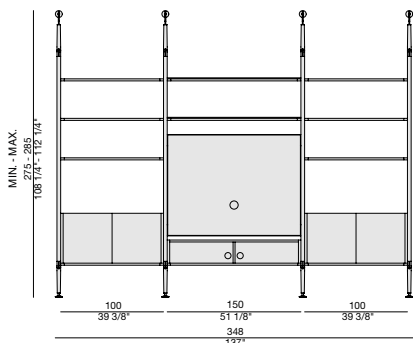

Aria comp. E

- (2x) Aria 261 colonna laterale a parete / wall side column
- (2x) Aria 261 colonna centrale a parete / wall central column
- (6x) Aria 100 ripiano cristallo / glass shelf
- (2x) Aria 100 contenitore con 2 ante / container with 2 doors
- (2x) Aria 130 ripiano legno / wooden shelf
- (1x) Aria 150 contenitore porta TV / TV container
- (1x) Aria 150 pannello porta TV / board for flat TV