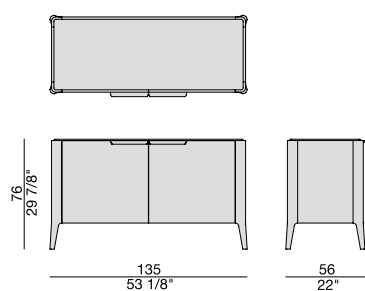

ATLANTE 6

Design G. & O. Buratti

CREDENZA - MADIA | SIDEBORD - CUPBOARD

2019

Credenza in noce canaletta o frassino con due ante in legno e piano in marmo, in legno o in cristallo acidato retroverniciato. Ripiani interni in cristallo.

Sideboard in canaletta walnut or ash with two wooden doors and top in marble, wood or frosted glass backcoated. Glass internal shelves.

Anrichte aus Nussbaum Canaletta oder Esche, mit zwei Holztüren und Marmor-, Holz- oder satinierte hinterlackierte Glasplatte. Innerenboden aus Glas.

Meuble en noyer canaletta ou frêne avec deux portes en bois et plateau en marbre, en bois ou en verre dépoli rétro verni. Étagères intérieures en verre.

Aparador en nogal canaletta o fresno con dos puertas de madera y tapa de mármol, madera o en cristal al ácido retrobarnizado. Estantes interiores en cristal.