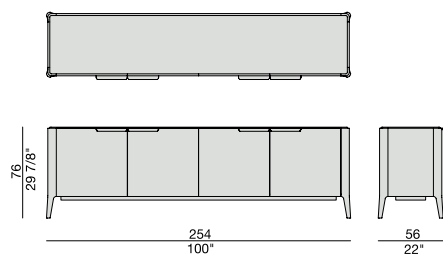

ATLANTE 4

Design G. & O. Buratti

CREDENZA - MADIA | SIDEBORD - CUPBOARD

2019

Credenza in noce canaletta o frassino con quattro ante in legno e piano in marmo, in legno o in cristallo acidato retroverniciato. Interno attrezzato con ripiani in cristallo.

Sideboard in solid canaletta walnut or ash with four wooden doors. Top is available in marble, wood or frosted backcoated glass. The inside is equipped with glass shelves.

Anrichte aus massivem Nussbaum canaletta oder Esche, mit vier Türen aus Holz. Die obere Platte ist in den Ausführungen Marmor, Holz, oder satiniertes, hinterlackiertes Glas erhältlich. Die Inneneinteilung besteht aus Glasböden.

Meuble en noyer canaletta avec quatre portes en bois et plateau en marbre, bois ou verre dépoli rétro verni. Intérieur équipé avec étagères en verre.

Aparador de cuatro puertas en nogal canaletta con tapa de mármol, de madera o de cristal al ácido retrobarnizado. Interior equipado con repisas de cristal.