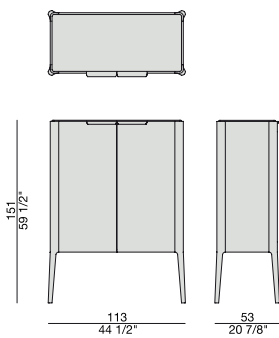

ATLANTE 1

Design G. & O. Buratti

CREDENZA - MADIA | SIDEBORD - CUPBOARD

2019

Madia in noce canaletta o frassino con due ante in legno e piano in marmo, in legno o in cristallo acidato retroverniciato. Ripiani interni in cristallo.

Cupboard in canaletta walnut or ash with two wooden doors and top in marble, wood or frosted glass backcoated. Glass internal shelves.

Vitrine aus Nussbaum Canaletta oder Esche mit zwei Holztüren und Marmor-, Holz- oder satinierte hinterlackierte Glasplatte. Innerenboden aus Glas.

Vitrine en noyer canaletta ou frêne avec deux portes en bois et plateau en marbre, en bois ou en verre dépoli rétro verni. Étagères intérieures en verre.

Aparador en nogal canaletta o fresno con dos puertas de madera y tapa de mármol, madera o en cristal al ácido retrobarnizado. Estantes interiores en cristal.