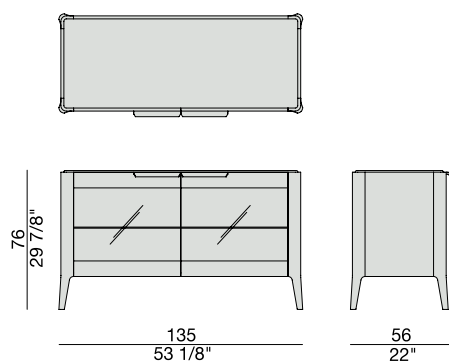

ATLANTE 7

Design G. & O. Buratti

CREDENZA - MADIA | SIDEBORD - CUPBOARD

2019

Credenza in noce canaletta o frassino con due ante in cristallo fumè e piano in marmo, in legno o in cristallo acidato retroverniciato. Ripiani interni in cristallo.

Sideboard in canaletta walnut or ash with two smoked glass doors and top in marble, wood or frosted glass backcoated. Glass internal shelves.

Anrichte aus Nussbaum Canaletta oder Esche mit zwei Rauchglastüren und Marmor-, Holz- oder satinierte hinterlackierte Glasplatte. Innerenboden aus Glas.

Meuble en noyer canaletta ou frêne avec deux portes en verre fumé et plateau en marbre, en bois ou en verre dépoli rétro verni. Étagères intérieures en verre.

Aparador en nogal canaletta o fresno con dos puertas en cristal ahumado y tapa de mármol, madera o en cristal al ácido retrobarnizado. Estantes interiores en cristal.