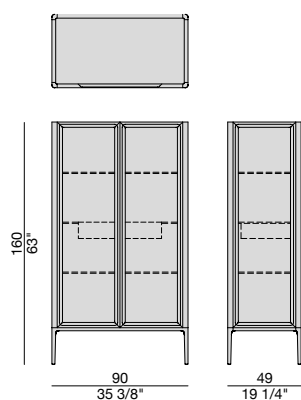

Cabinet with solid canaletta walnut frame, clear glass and matt black metal base. Internal drawer in canaletta walnut with rails in natural maple. The drawer is equipped with two trays in natural maple with Cuoietto leather-covered bottom. Integrated LED lighting dimmable via remote control or APP.

Schrank mit Rahmen aus massivem Nussbaum-Canaletta, Klarglas und mattschwarzem Metallssockel. Interne Schublade aus Nussbaum-Canaletta mit Schienen aus Natur-Ahorn. Im Schublade befinden sich zwei Tablett aus natürlichem Ahornholz mit lederbezogenem Boden. Integrierte LED-Beleuchtung dimmbar über Fernbedienung oder APP.

Vitrine avec cadre en noyer canaletta massif, verre transparent et piètement en métal en finition noir mat. tiroir interne en noyer canaletta avec glissières en érable naturel. A l'intérieur du tiroir sont placés deux plateaux en érable naturel avec fond revêtu en Cuoietto. Eclairage LED intégré, dimmable par télécommande ou APP.

Vitrina con marco de nogal canaletta macizo, cristales transparentes y base de metal negro mate. Cajón interior en nogal canaletta con guías en arce natural. El interior del cajón está equipado con dos bandejas en arce natural con fondo revestido en Cuoietto. Iluminación LED integrada regulable mediante mando a distancia o APP.