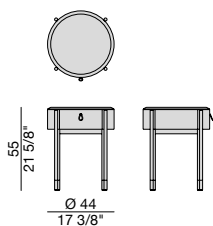

BAYUS TONDO 44

Design G. & O. Buratti

COMODINO | NIGHT TABLE

2023

Comodino in noce canaletta dotato di un cassetto con piano in legno o in marmo. Interno del cassetto in finitura Titanio antigraffio e maniglia in pelle color Testa di Moro intrecciata con tecnica scoubidou. Base in metallo Bronzoro e puntali in ottone spazzolato.

Night table in canaletta walnut with one drawer and wooden or marble top. Drawer interior in scratch-resistant Titanio finish and saddle leather handle in Testa di Moro finish, woven with scoubidou technique. Bronzoro metal base and brushed brass end-feet.

Nachttisch aus Nussbaum-Canaletta mit einer Schublade und einer Platte aus Holz oder Marmor. Innenausstattung der Schublade aus kratzfestem Titanio-Ausführung und Griff aus Leder Testa di Moro, gewebt mit Scoubidou-Technik. Sockel aus Bronzoro-Metall und Endfüße aus gebürstetem Messing.

Table de nuit en noyer canaletta avec un tiroir et plateau en bois ou en marbre. Intérieur du tiroir en finition Titanio anti-rayures et poignée en cuir en finition Testa di Moro, tressée avec la technique du scoubidou. Structure en métal Bronzoro et embouts en laiton brossé.

Mesa de noche en nogal canaletta con un cajón y tapa de madera o mármol. Interior del cajón en acabado Titanio resistente a los arañazos y tirador de piel en acabado Testa di Moro trenzada con técnica scoubidou. Base de metal Bronzoro y pies de latón cepillado.