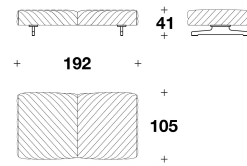

OPTIONAL CUSHION Polyurethane and feather, with roll

VERSACE HOME
sofas & armchairs
DISCOVERY

GEW (D3)
 DIVANO 3 POSTI / 3 SEATER SOFA
 245x105x86H. - H.A. 62 - H.S.41cm
 96 1/3x41 1/3x34H. - H.A. 24 1/3 - H.S.16 1/4"

GEW (D3)
 DIVANO 3 POSTI / 3 SEATER SOFA
 245x105x86H. - H.A. 62 - H.S.41cm
 96 1/3x41 1/3x34H. - H.A. 24 1/3 - H.S.16 1/4"

GEW (D4)
 DIVANO 4 POSTI / 4 SEATER SOFA
 285x105x86H. - H.A. 62 - H.S.41cm
 112 1/3x41 1/3x34H. - H.A. 24 1/3 - H.S.16 1/4"

GEW (D4)
 DIVANO 4 POSTI / 4 SEATER SOFA
 285x105x86H. - H.A. 62 - H.S.41cm
 112 1/3x41 1/3x34H. - H.A. 24 1/3 - H.S.16 1/4"

GEW (PAN)
 PANCA / BENCH
 192x105x41H.cm
 75 2/3x41 1/3x16 1/4H."

GEW (PAN)
 PANCA / BENCH
 192x105x41H.cm
 75 2/3x41 1/3x16 1/4H."