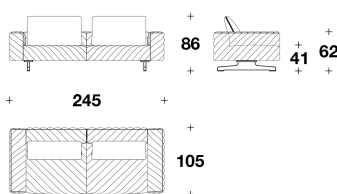

VERSACE HOME
sofas & armchairs
DISCOVERY

GEW (D3)
DIVANO 3 POSTI / 3 SEATER SOFA
245x105x86H. - H.A. 62 - H.S.41cm
96 1/3x41 1/3x34H. - H.A. 24 1/3 - H.S.16 1/4"

GEW (D3)
DIVANO 3 POSTI / 3 SEATER SOFA
245x105x86H. - H.A. 62 - H.S.41cm
96 1/3x41 1/3x34H. - H.A. 24 1/3 - H.S.16 1/4"

GEW (D4)
DIVANO 4 POSTI / 4 SEATER SOFA
285x105x86H. - H.A. 62 - H.S.41cm
112 1/3x41 1/3x34H. - H.A. 24 1/3 - H.S.16 1/4"