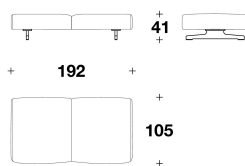

OPTIONAL CUSHION Polyurethane and feather, with roll

VERSACE HOME
sofas & armchairs
DISCOVERY

GEW (D3)
 DIVANO 3 POSTI / 3 SEATER SOFA
 245x105x86H. - H.A. 62 - H.S.41cm
 96 1/3x41 1/3x34H. - H.A. 24 1/3 - H.S.16 1/4"

GEW (D3)
 DIVANO 3 POSTI / 3 SEATER SOFA
 245x105x86H. - H.A. 62 - H.S.41cm
 96 1/3x41 1/3x34H. - H.A. 24 1/3 - H.S.16 1/4"

GEW (D4)
 DIVANO 4 POSTI / 4 SEATER SOFA
 285x105x86H. - H.A. 62 - H.S.41cm
 112 1/3x41 1/3x34H. - H.A. 24 1/3 - H.S.16 1/4"

GEW (D4)
 DIVANO 4 POSTI / 4 SEATER SOFA
 285x105x86H. - H.A. 62 - H.S.41cm
 112 1/3x41 1/3x34H. - H.A. 24 1/3 - H.S.16 1/4"

GEW (PAN)
 PANCA / BENCH
 192x105x41H.cm
 75 2/3x41 1/3x16 1/4H."

GEW (PAN)
 PANCA / BENCH
 192x105x41H.cm
 75 2/3x41 1/3x16 1/4H."