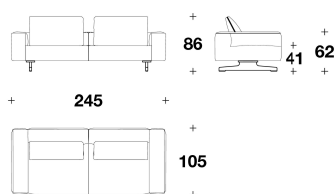

OPTIONAL CUSHION Polyurethane and feather, with roll

VERSACE HOME
sofas & armchairs
DISCOVERY

GEW (D3)
 DIVANO 3 POSTI / 3 SEATER SOFA
 245x105x86H. - H.A. 62 - H.S.41cm
 96 1/3x41 1/3x34H. - H.A. 24 1/3 - H.S.16 1/4"

GEW (D3)
 DIVANO 3 POSTI / 3 SEATER SOFA
 245x105x86H. - H.A. 62 - H.S.41cm
 96 1/3x41 1/3x34H. - H.A. 24 1/3 - H.S.16 1/4"

GEW (D4)
 DIVANO 4 POSTI / 4 SEATER SOFA
 285x105x86H. - H.A. 62 - H.S.41cm
 112 1/3x41 1/3x34H. - H.A. 24 1/3 - H.S.16 1/4"

GEW (D4)
 DIVANO 4 POSTI / 4 SEATER SOFA
 285x105x86H. - H.A. 62 - H.S.41cm
 112 1/3x41 1/3x34H. - H.A. 24 1/3 - H.S.16 1/4"

GEW (PAN)
 PANCA / BENCH
 192x105x41H.cm
 75 2/3x41 1/3x16 1/4H."

GEW (PAN)
 PANCA / BENCH
 192x105x41H.cm
 75 2/3x41 1/3x16 1/4H."