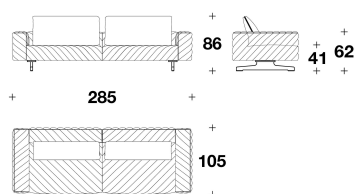

OPTIONAL CUSHION Polyurethane and feather, with roll

VERSACE HOME
sofas & armchairs
DISCOVERY

GEW (D3)
 DIVANO 3 POSTI / 3 SEATER SOFA
 245x105x86H. - H.A. 62 - H.S.41cm
 96 1/3x41 1/3x34H. - H.A. 24 1/3 - H.S.16 1/4"

GEW (D3)
 DIVANO 3 POSTI / 3 SEATER SOFA
 245x105x86H. - H.A. 62 - H.S.41cm
 96 1/3x41 1/3x34H. - H.A. 24 1/3 - H.S.16 1/4"

GEW (D4)
 DIVANO 4 POSTI / 4 SEATER SOFA
 285x105x86H. - H.A. 62 - H.S.41cm
 112 1/3x41 1/3x34H. - H.A. 24 1/3 - H.S.16 1/4"

GEW (D4)
 DIVANO 4 POSTI / 4 SEATER SOFA
 285x105x86H. - H.A. 62 - H.S.41cm
 112 1/3x41 1/3x34H. - H.A. 24 1/3 - H.S.16 1/4"

GEW (PAN)
 PANCA / BENCH
 192x105x41H.cm
 75 2/3x41 1/3x16 1/4H."

GEW (PAN)
 PANCA / BENCH
 192x105x41H.cm
 75 2/3x41 1/3x16 1/4H."