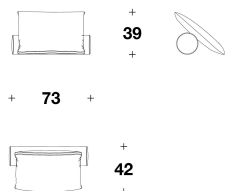

OPTIONAL CUSHION Polyurethane and feather, with roll

VERSACE HOME
sofas & armchairs
DISCOVERY

GEW (D3)
 DIVANO 3 POSTI / 3 SEATER SOFA
 245x105x86H. - H.A. 62 - H.S.41cm
 96 1/3x41 1/3x34H. - H.A. 24 1/3 - H.S.16 1/4"

GEW (D3)
 DIVANO 3 POSTI / 3 SEATER SOFA
 245x105x86H. - H.A. 62 - H.S.41cm
 96 1/3x41 1/3x34H. - H.A. 24 1/3 - H.S.16 1/4"

GEW (D4)
 DIVANO 4 POSTI / 4 SEATER SOFA
 285x105x86H. - H.A. 62 - H.S.41cm
 112 1/3x41 1/3x34H. - H.A. 24 1/3 - H.S.16 1/4"

GEW (D4)
 DIVANO 4 POSTI / 4 SEATER SOFA
 285x105x86H. - H.A. 62 - H.S.41cm
 112 1/3x41 1/3x34H. - H.A. 24 1/3 - H.S.16 1/4"

GEW (PAN)
 PANCA / BENCH
 192x105x41H.cm
 75 2/3x41 1/3x16 1/4H."

GEW (PAN)
 PANCA / BENCH
 192x105x41H.cm
 75 2/3x41 1/3x16 1/4H."

GEW (/CUS)
 OPTIONAL : CUSCINO CON RULLO /
 CUSHION WITH ROLL
 73x42cm
 28 2/3x16 2/4"

Note