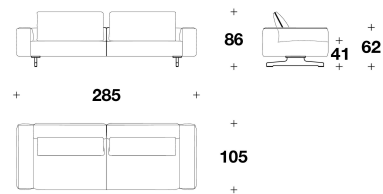

VERSACE HOME
sofas & armchairs
DISCOVERY

GEW (D3)
DIVANO 3 POSTI / 3 SEATER SOFA
245x105x86H. - H.A. 62 - H.S.41cm
96 1/3x41 1/3x34H. - H.A. 24 1/3 - H.S.16 1/4"

GEW (D3)
DIVANO 3 POSTI / 3 SEATER SOFA
245x105x86H. - H.A. 62 - H.S.41cm
96 1/3x41 1/3x34H. - H.A. 24 1/3 - H.S.16 1/4"

GEW (D4)
DIVANO 4 POSTI / 4 SEATER SOFA
285x105x86H. - H.A. 62 - H.S.41cm
112 1/3x41 1/3x34H. - H.A. 24 1/3 - H.S.16 1/4"