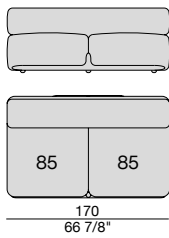

**SEDUTA
SEAT**

**SCHIENALE / BRACCIOLO
BACK / ARM**

**CUSCINO SCHIENALE
BACK CUSHION**

KLEM 236

KLEM 270

KLEM terminale / end-unit 85

KLEM terminale / end-unit 102

KLEM centrale / central unit 85

KLEM centrale / central unit 102

KLEM angolo / corner 85

KLEM angolo / corner 102

KLEM penisola / chaise longue 85

KLEM penisola / chaise longue 102

KLEM angolo T / corner T

KLEM COMP. A

• **Comp. A**
con seduta 85 - with seat 85
cm. 321x170

09.0502 L (x1)
09.0505 R (x1)

• **Comp. A**
con seduta 102 - with seat 102
cm. 372x170

09.0507 L (x1)
09.0510 R (x1)

KLEM COMP. B

• **Comp. B**
con seduta 85 - with seat 85
cm. 406x105

09.0502 L (x1)
09.0502 R (x1)