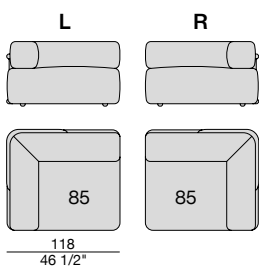

**SEDUTA
SEAT**

**SCHIENALE / BRACCIOLO
BACK / ARM**

**CUSCINO SCHIENALE
BACK CUSHION**

KLEM 236

KLEM 270

KLEM terminale / end-unit 85

KLEM terminale / end-unit 102

KLEM centrale / central unit 85

KLEM centrale / central unit 102

KLEM angolo / corner 85

KLEM angolo / corner 102

KLEM penisola / chaise longue 85

KLEM penisola / chaise longue 102

KLEM angolo T / corner T

KLEM COMP. A

• **Comp. A**
con seduta 85 - with seat 85
cm. 321x170

09.0502 L (x1)
09.0505 R (x1)

• **Comp. A**
con seduta 102 - with seat 102
cm. 372x170

09.0507 L (x1)
09.0510 R (x1)

KLEM COMP. B

• **Comp. B**
con seduta 85 - with seat 85
cm. 406x105

09.0502 L (x1)
09.0502 R (x1)