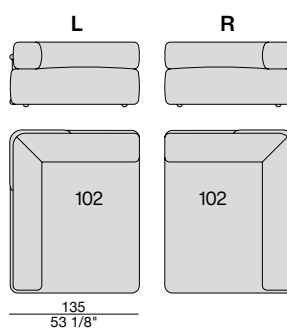

**SEDUTA
SEAT**

**SCHIENALE / BRACCIOLO
BACK / ARM**

**CUSCINO SCHIENALE
BACK CUSHION**

KLEM 236

KLEM 270

KLEM terminale / end-unit 85

KLEM terminale / end-unit 102

KLEM centrale / central unit 85

KLEM centrale / central unit 102

KLEM angolo / corner 85

KLEM angolo / corner 102

KLEM penisola / chaise longue 85

KLEM penisola / chaise longue 102

KLEM angolo T / corner T

KLEM COMP. A

• **Comp. A**
con seduta 85 - with seat 85
cm. 321x170

09.0502 L (x1)
09.0505 R (x1)

• **Comp. A**
con seduta 102 - with seat 102
cm. 372x170

09.0507 L (x1)
09.0510 R (x1)

KLEM COMP. B

• **Comp. B**
con seduta 85 - with seat 85
cm. 406x105

09.0502 L (x1)
09.0502 R (x1)

• **Comp. B**
con seduta 102 - with seat 102
cm. 474x105

09.0507 L (x1)
09.0507 R (x1)

KLEM COMP. C

• **Comp. C**
con seduta 85 - with seat 85
cm. 353x353

09.0502 L (x1)
09.0511 (x1)
09.0502 R (x1)

• **Comp. C**
con seduta 102 - with seat 102
cm. 387x387