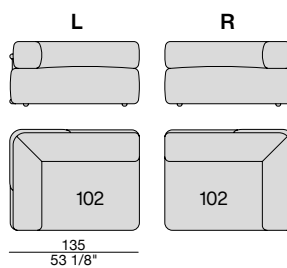

**SEDUTA
SEAT**

**SCHIENALE / BRACCIOLO
BACK / ARM**

**CUSCINO SCHIENALE
BACK CUSHION**

KLEM 236

KLEM 270

KLEM terminale / end-unit 85

KLEM terminale / end-unit 102

KLEM centrale / central unit 85

KLEM centrale / central unit 102

KLEM angolo / corner 85

KLEM angolo / corner 102

KLEM penisola / chaise longue 85

KLEM penisola / chaise longue 102

KLEM angolo T / corner T

KLEM COMP. A

• **Comp. A**
con seduta 85 - with seat 85
cm. 321x170

09.0502 L (x1)
09.0505 R (x1)

• **Comp. A**
con seduta 102 - with seat 102
cm. 372x170

09.0507 L (x1)
09.0510 R (x1)

KLEM COMP. B

• **Comp. B**
con seduta 85 - with seat 85
cm. 406x105

09.0502 L (x1)
09.0502 R (x1)

• **Comp. B**
con seduta 102 - with seat 102
cm. 474x105

09.0507 L (x1)
09.0507 R (x1)

KLEM COMP. C

• **Comp. C**
con seduta 85 - with seat 85
cm. 353x353

09.0502 L (x1)
09.0511 (x1)
09.0502 R (x1)

• **Comp. C**
con seduta 102 - with seat 102
cm. 387x387