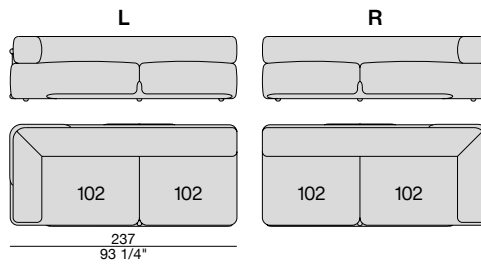

**SEDUTA
SEAT**

**SCHIENALE / BRACCIOLO
BACK / ARM**

**CUSCINO SCHIENALE
BACK CUSHION**

KLEM 236

KLEM 270

KLEM terminale / end-unit 85

KLEM terminale / end-unit 102

KLEM centrale / central unit 85

KLEM centrale / central unit 102

KLEM angolo / corner 85

KLEM angolo / corner 102

KLEM penisola / chaise longue 85

KLEM penisola / chaise longue 102

KLEM angolo T / corner T

KLEM COMP. A

• **Comp. A**
con seduta 85 - with seat 85
cm. 321x170