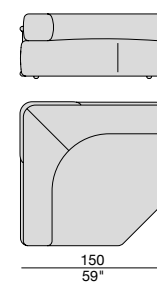

**SEDUTA
SEAT**

**SCHIENALE / BRACCIOLO
BACK / ARM**

**CUSCINO SCHIENALE
BACK CUSHION**

KLEM 236

KLEM 270

KLEM terminale / end-unit 85

KLEM terminale / end-unit 102

KLEM centrale / central unit 85

KLEM centrale / central unit 102

KLEM angolo / corner 85

KLEM angolo / corner 102

KLEM penisola / chaise longue 85

KLEM penisola / chaise longue 102

KLEM angolo T / corner T

KLEM COMP. A

• **Comp. A**
con seduta 85 - with seat 85
cm. 321x170

09.0502 L (x1)
09.0505 R (x1)

• **Comp. A**
con seduta 102 - with seat 102
cm. 372x170

09.0507 L (x1)
09.0510 R (x1)

KLEM COMP. B

• **Comp. B**
con seduta 85 - with seat 85
cm. 406x105

09.0502 L (x1)
09.0502 R (x1)

• **Comp. B**
con seduta 102 - with seat 102
cm. 474x105

09.0507 L (x1)
09.0507 R (x1)

KLEM COMP. C

• **Comp. C**
con seduta 85 - with seat 85
cm. 353x353

09.0502 L (x1)
09.0511 (x1)
09.0502 R (x1)

• **Comp. C**
con seduta 102 - with seat 102
cm. 387x387