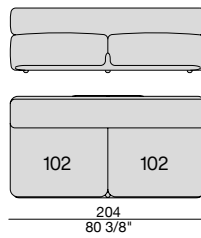

**SEDUTA
SEAT**

**SCHIENALE / BRACCIOLO
BACK / ARM**

**CUSCINO SCHIENALE
BACK CUSHION**

KLEM 236

KLEM 270

KLEM terminale / end-unit 85

KLEM terminale / end-unit 102

KLEM centrale / central unit 85

KLEM centrale / central unit 102

KLEM angolo / corner 85

KLEM angolo / corner 102

KLEM penisola / chaise longue 85

KLEM penisola / chaise longue 102

KLEM angolo T / corner T

KLEM COMP. A

• **Comp. A**
con seduta 85 - with seat 85
cm. 321x170

09.0502 L (x1)
09.0505 R (x1)

• **Comp. A**
con seduta 102 - with seat 102
cm. 372x170

09.0507 L (x1)
09.0510 R (x1)

KLEM COMP. B

• **Comp. B**
con seduta 85 - with seat 85
cm. 406x105

09.0502 L (x1)
09.0502 R (x1)