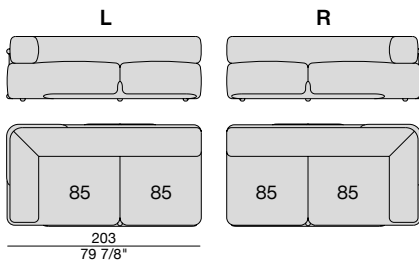

**SEDUTA
SEAT**

**SCHIENALE / BRACCIOLO
BACK / ARM**

**CUSCINO SCHIENALE
BACK CUSHION**

KLEM 236

KLEM 270

KLEM terminale / end-unit 85

KLEM terminale / end-unit 102

KLEM centrale / central unit 85

KLEM centrale / central unit 102

KLEM angolo / corner 85

KLEM angolo / corner 102

KLEM penisola / chaise longue 85

KLEM penisola / chaise longue 102

KLEM angolo T / corner T

KLEM COMP. A

• **Comp. A**
con seduta 85 - with seat 85
cm. 321x170

09.0502 L (x1)
09.0505 R (x1)

• **Comp. A**
con seduta 102 - with seat 102
cm. 372x170

09.0507 L (x1)
09.0510 R (x1)

KLEM COMP. B

• **Comp. B**
con seduta 85 - with seat 85
cm. 406x105

09.0502 L (x1)
09.0502 R (x1)