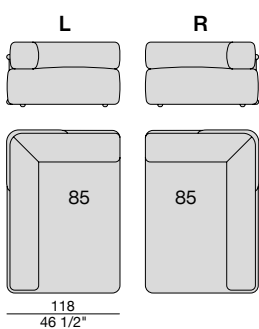

**SEDUTA
SEAT**

**SCHIENALE / BRACCIOLO
BACK / ARM**

**CUSCINO SCHIENALE
BACK CUSHION**

KLEM 236

KLEM 270

KLEM terminale / end-unit 85

KLEM terminale / end-unit 102

KLEM centrale / central unit 85

KLEM centrale / central unit 102

KLEM angolo / corner 85

KLEM angolo / corner 102

KLEM penisola / chaise longue 85

KLEM penisola / chaise longue 102

KLEM angolo T / corner T

KLEM COMP. A

• **Comp. A**
con seduta 85 - with seat 85
cm. 321x170

09.0502 L (x1)
09.0505 R (x1)

• **Comp. A**
con seduta 102 - with seat 102
cm. 372x170

09.0507 L (x1)
09.0510 R (x1)

KLEM COMP. B

• **Comp. B**
con seduta 85 - with seat 85
cm. 406x105

09.0502 L (x1)
09.0502 R (x1)

• **Comp. B**
con seduta 102 - with seat 102
cm. 474x105

09.0507 L (x1)
09.0507 R (x1)

KLEM COMP. C

• **Comp. C**
con seduta 85 - with seat 85
cm. 353x353

09.0502 L (x1)
09.0511 (x1)
09.0502 R (x1)

• **Comp. C**
con seduta 102 - with seat 102
cm. 387x387