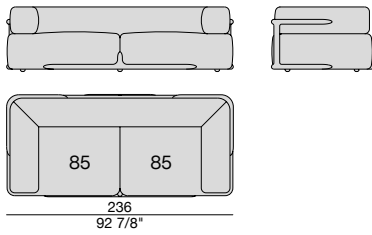

**SEDUTA
SEAT**

**SCHIENALE / BRACCIOLO
BACK / ARM**

**CUSCINO SCHIENALE
BACK CUSHION**

KLEM 236

KLEM 270

KLEM terminale / end-unit 85

KLEM terminale / end-unit 102

KLEM centrale / central unit 85

KLEM centrale / central unit 102

KLEM angolo / corner 85

KLEM angolo / corner 102

KLEM penisola / chaise longue 85

KLEM penisola / chaise longue 102

KLEM angolo T / corner T

KLEM COMP. A

• **Comp. A**
con seduta 85 - with seat 85
cm. 321x170

09.0502 L (x1)
09.0505 R (x1)

• **Comp. A**
con seduta 102 - with seat 102
cm. 372x170

09.0507 L (x1)
09.0510 R (x1)

KLEM COMP. B

• **Comp. B**
con seduta 85 - with seat 85
cm. 406x105

09.0502 L (x1)
09.0502 R (x1)