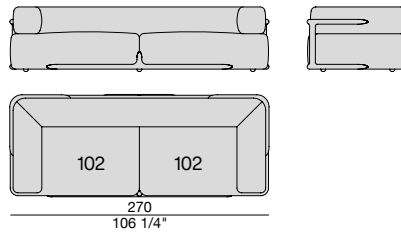

**SEDUTA
SEAT**

**SCHIENALE / BRACCIOLO
BACK / ARM**

**CUSCINO SCHIENALE
BACK CUSHION**

KLEM 236

KLEM 270

KLEM terminale / end-unit 85

KLEM terminale / end-unit 102

KLEM centrale / central unit 85

KLEM centrale / central unit 102

KLEM angolo / corner 85

KLEM angolo / corner 102

KLEM penisola / chaise longue 85

KLEM penisola / chaise longue 102

KLEM angolo T / corner T

KLEM COMP. A

• **Comp. A**
con seduta 85 - with seat 85
cm. 321x170

09.0502 L (x1)
09.0505 R (x1)

• **Comp. A**
con seduta 102 - with seat 102
cm. 372x170

09.0507 L (x1)
09.0510 R (x1)

KLEM COMP. B

• **Comp. B**
con seduta 85 - with seat 85
cm. 406x105

09.0502 L (x1)
09.0502 R (x1)