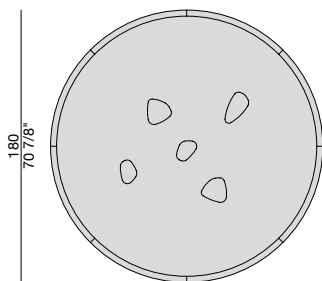

OSMOSE TONDO

Design P. Jouin

TAVOLO | TABLE

2023

Tavolo da pranzo tondo con piano in noce canaletta, bordo sagomato in legno massello e gambe in marmo. Sul piano sono presenti inserti in marmo nella stessa finitura delle gambe, in corrispondenza delle gambe stesse.

Round dining table with canaletta walnut top, shaped edges in solid wood and marble legs. The top features marble inserts in the same finish as the legs, in the same position of the legs themselves.

Runder Esstisch mit Platte aus Nussbaum-Canaletta, geformten Kanten aus Massivholz und Beinen aus Marmor. Auf der Platte befinden sich Marmoreinlagen in der gleichen Ausführung wie die Beine, in der gleichen Position wie die Beine selbst.

Table à manger ronde avec plateau en noyer canaletta, bord profilé en bois massif et pieds en marbre. Le plateau présente des inserts en marbre dans la même finition et position que les pieds.

Mesa de comedor redonda con tapa de nogal canaletta, bordes perfilados de madera maciza y patas de mármol. En la tapa hay inserciones de mármol en el mismo acabado que las patas, en correspondencia de las patas mismas.