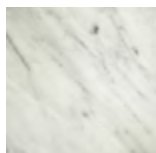

OSMOSE

Design P. Jouin

TAVOLO | TABLE

2023

Essenze | Wood

Noce canaletta
Canaletta walnut

Marmo | Marble

Bianco Carrara
white Carrara

Grigio Carnico
grey Carnico