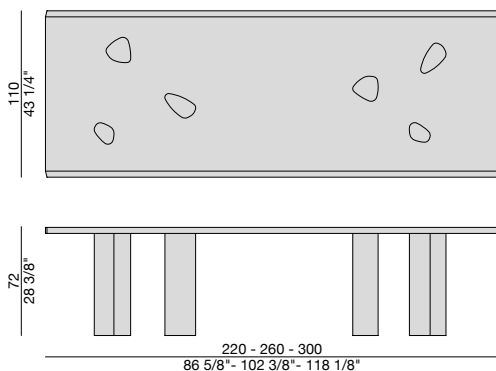

Tavolo da pranzo rettangolare con piano in noce canaletta, bordi sagomati in legno massello solo sulla lunghezza e gambe in marmo. Sul piano sono presenti inserti in marmo nella stessa finitura delle gambe, in corrispondenza delle gambe stesse.

Rechteckiger Esstisch mit Platte aus Nussbaum-Canaletta, geformten Kanten aus Massivholz nur an den längeren Seiten und Beinen aus Marmor. Auf der Platte befinden sich Marmoreinlagen in der gleichen Ausführung wie die Beine, in der gleichen Position wie die Beine selbst.

Table à manger rectangulaire avec plateau en noyer canaletta, bords profilés en bois massif uniquement sur la longueur, et pieds en marbre. Le plateau présente des inserts en marbre dans la même finition et position que les pieds.

Mesa de comedor rectangular con tapa de nogal canaletta y bordes perfilados de madera maciza sólo en los lados largos y patas de mármol. En la tapa hay inserciones de mármol en el mismo acabado que las patas, en correspondencia de las patas mismas.