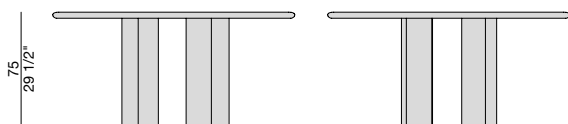

OSMOSE TONDO

Design P. Jouin

TAVOLO | TABLE

2023

Tavolo da pranzo tondo con piano in noce canaletta, bordo sagomato in legno massello e gambe in marmo. Sul piano sono presenti inserti in marmo nella stessa finitura delle gambe, in corrispondenza delle gambe stesse.

Round dining table with canaletta walnut top, shaped edges in solid wood and marble legs. The top features marble inserts in the same finish as the legs, in the same position of the legs themselves.

Runder Esstisch mit Platte aus Nussbaum-Canaletta, geformten Kanten aus Massivholz und Beinen aus Marmor. Auf der Platte befinden sich Marmoreinlagen in der gleichen Ausführung wie die Beine, in der gleichen Position wie die Beine selbst.

Table à manger ronde avec plateau en noyer canaletta, bord profilé en bois massif et pieds en marbre. Le plateau présente des inserts en marbre dans la même finition et position que les pieds.

Mesa de comedor redonda con tapa de nogal canaletta, bordes perfilados de madera maciza y patas de mármol. En la tapa hay inserciones de mármol en el mismo acabado que las patas, en correspondencia de las patas mismas.