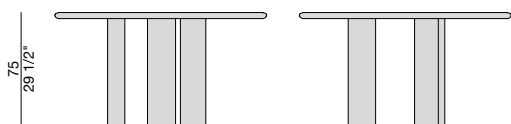

OSMOSE TONDO

Design P. Jouin

TAVOLO | TABLE

2023

Tavolo da pranzo tondo con piano in noce canaletta, bordo sagomato in legno massello e gambe in marmo. Sul piano sono presenti inserti in marmo nella stessa finitura delle gambe, in corrispondenza delle gambe stesse.

Round dining table with canaletta walnut top, shaped edges in solid wood and marble legs. The top features marble inserts in the same finish as the legs, in the same position of the legs themselves.

Runder Esstisch mit Platte aus Nussbaum-Canaletta, geformten Kanten aus Massivholz und Beinen aus Marmor. Auf der Platte befinden sich Marmoreinlagen in der gleichen Ausführung wie die Beine, in der gleichen Position wie die Beine selbst.

Table à manger ronde avec plateau en noyer canaletta, bord profilé en bois massif et pieds en marbre. Le plateau présente des inserts en marbre dans la même finition et position que les pieds.

Mesa de comedor redonda con tapa de nogal canaletta, bordes perfilados de madera maciza y patas de mármol. En la tapa hay inserciones de mármol en el mismo acabado que las patas, en correspondencia de las patas mismas.