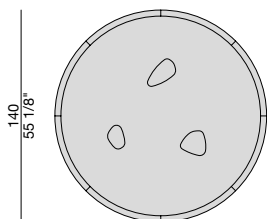

OSMOSE TONDO

Design P. Jouin

TAVOLO | TABLE

2023

Tavolo da pranzo tondo con piano in noce canaletta, bordo sagomato in legno massello e gambe in marmo. Sul piano sono presenti inserti in marmo nella stessa finitura delle gambe, in corrispondenza delle gambe stesse.

Round dining table with canaletta walnut top, shaped edges in solid wood and marble legs. The top features marble inserts in the same finish as the legs, in the same position of the legs themselves.

Runder Esstisch mit Platte aus Nussbaum-Canaletta, geformten Kanten aus Massivholz und Beinen aus Marmor. Auf der Platte befinden sich Marmoreinlagen in der gleichen Ausführung wie die Beine, in der gleichen Position wie die Beine selbst.

Table à manger ronde avec plateau en noyer canaletta, bord profilé en bois massif et pieds en marbre. Le plateau présente des inserts en marbre dans la même finition et position que les pieds.

Mesa de comedor redonda con tapa de nogal canaletta, bordes perfilados de madera maciza y patas de mármol. En la tapa hay inserciones de mármol en el mismo acabado que las patas, en correspondencia de las patas mismas.