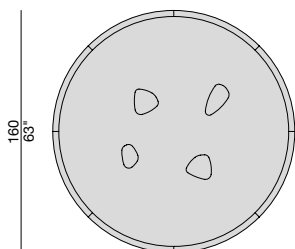

OSMOSE TONDO

Design P. Jouin

TAVOLO | TABLE

2023

Tavolo da pranzo tondo con piano in noce canaletta, bordo sagomato in legno massello e gambe in marmo. Sul piano sono presenti inserti in marmo nella stessa finitura delle gambe, in corrispondenza delle gambe stesse.

Round dining table with canaletta walnut top, shaped edges in solid wood and marble legs. The top features marble inserts in the same finish as the legs, in the same position of the legs themselves.

Runder Esstisch mit Platte aus Nussbaum-Canaletta, geformten Kanten aus Massivholz und Beinen aus Marmor. Auf der Platte befinden sich Marmoreinlagen in der gleichen Ausführung wie die Beine, in der gleichen Position wie die Beine selbst.

Table à manger ronde avec plateau en noyer canaletta, bord profilé en bois massif et pieds en marbre. Le plateau présente des inserts en marbre dans la même finition et position que les pieds.

Mesa de comedor redonda con tapa de nogal canaletta, bordes perfilados de madera maciza y patas de mármol. En la tapa hay inserciones de mármol en el mismo acabado que las patas, en correspondencia de las patas mismas.