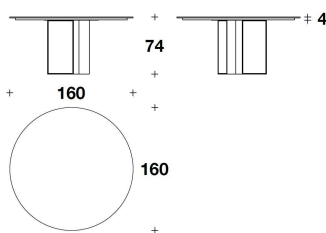

LLT (40E) - LLT (40V)
 WOOD - GLASS : TAVOLO TONDO /
 ROUND TABLE
 Ø 160x75H. THK.5 - Ø 160x74H. - THK.4
 cm
 Ø 63x29 2/3H. THK.1 15/16 - Ø 63x29H.
 - THK.1 9/16"

LLT (40M)
 MARBLE : TAVOLO TONDO / ROUND
 TABLE
 Ø 160x75H. - THK.5 cm
 Ø 63x29 2/3H. - THK.1 15/16 "

LLT (41M)
 MARBLE : TAVOLO TONDO / ROUND
 TABLE
 Ø 180x75H. - THK.5 cm
 Ø 71x29 2/3H. - THK.1 15/16 "

LLT (38E) - LLT (38V)
 WOOD - GLASS : TAVOLO
 RETTANGOLARE / RECTANGULAR
 TABLE
 250x120x75H. THK.5- 250x120x74H. -
 THK.4 cm
 98 1/3x47 1/3x29 2/3H. THK.1 15/16- 98
 1/3x47 1/3x"

LLT (38E) - LLT (38V)
 WOOD - GLASS : TAVOLO
 RETTANGOLARE / RECTANGULAR
 TABLE
 250x120x75H. THK.5- 250x120x74H. -
 THK.4 cm
 98 1/3x47 1/3x29 2/3H. THK.1 15/16- 98
 1/3x47 1/3x"

LLT (38M)
 MARBLE : TAVOLO RETTANGOLARE /
 RECTANGULAR TABLE
 250x120x75H. - THK.5 cm
 98 1/3x47 1/3x29 2/3H. - THK.1 15/16 "

LLT (39E) - LLT (39V)
 WOOD - GLASS : TAVOLO
 RETTANGOLARE / RECTANGULAR
 TABLE
 300x120x75H.THK.5- 300x120x74H. -
 THK.4 cm
 118x47 1/3x29 2/3H.THK.1 15/16-
 118x47 1/3x29H. - "

LLT (39M)
 MARBLE : TAVOLO RETTANGOLARE /
 RECTANGULAR TABLE
 300x120x75H. - THK.5 cm
 118x47 1/3x29 2/3H. - THK.1 15/16 "