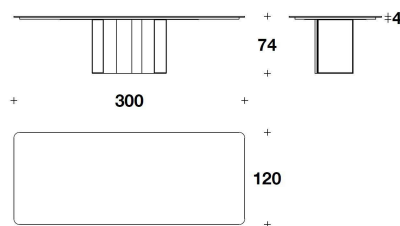

LLT (39E) - LLT (39V)
WOOD - GLASS : TAVOLO
RETTANGOLARE / RECTANGULAR
TABLE
300x120x75H.THK.5- 300x120x74H. -
THK.4 cm
118x47 1/3x29 2/3H.THK.1 15/16-
118x47 1/3x29H. - "