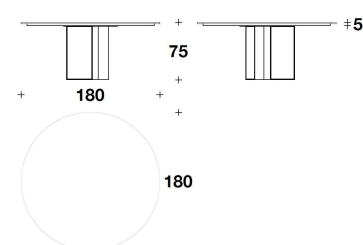

LLT (40E) - LLT (40V)
 WOOD - GLASS : TAVOLO TONDO /
 ROUND TABLE
 Ø 160x75H. THK.5 - Ø 160x74H. - THK.4
 cm
 Ø 63x29 2/3H. THK.1 15/16 - Ø 63x29H.
 - THK.1 9/16"

LLT (40M)
 MARBLE : TAVOLO TONDO / ROUND
 TABLE
 Ø 160x75H. - THK.5 cm
 Ø 63x29 2/3H. - THK.1 15/16 "

LLT (41E) - LLT (41V)
 WOOD - GLASS : TAVOLO TONDO /
 ROUND TABLE
 Ø 180x75H. THK.5 - Ø 180x74H. - THK.4
 cm
 Ø 71x29 2/3H. THK.1 15/16 - Ø 71x29H. -
 THK.1 9/16 "

LLT (41E) - LLT (41V)
 WOOD - GLASS : TAVOLO TONDO /
 ROUND TABLE
 Ø 180x75H. THK.5 - Ø 180x74H. - THK.4
 cm
 Ø 71x29 2/3H. THK.1 15/16 - Ø 71x29H. -
 THK.1 9/16 "

LLT (41M)
 MARBLE : TAVOLO TONDO / ROUND
 TABLE
 Ø 180x75H. - THK.5 cm
 Ø 71x29 2/3H. - THK.1 15/16 "

LLT (38E) - LLT (38V)
 WOOD - GLASS : TAVOLO
 RETTANGOLARE / RECTANGULAR
 TABLE
 250x120x75H. THK.5- 250x120x74H. -
 THK.4 cm
 98 1/3x47 1/3x29 2/3H. THK.1 15/16- 98
 1/3x47 1/3x"

LLT (38E) - LLT (38V)
 WOOD - GLASS : TAVOLO
 RETTANGOLARE / RECTANGULAR
 TABLE
 250x120x75H. THK.5- 250x120x74H. -
 THK.4 cm
 98 1/3x47 1/3x29 2/3H. THK.1 15/16- 98
 1/3x47 1/3x"

LLT (38M)
 MARBLE : TAVOLO RETTANGOLARE /
 RECTANGULAR TABLE
 250x120x75H. - THK.5 cm
 98 1/3x47 1/3x29 2/3H. - THK.1 15/16 "