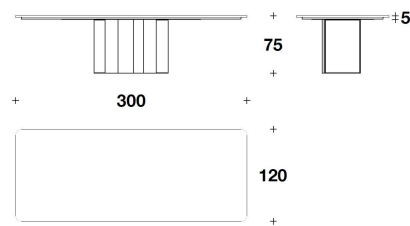

LLT (41M)
 MARBLE : TAVOLO TONDO / ROUND
 TABLE
 Ø 180x75H. - THK.5 cm
 Ø 71x29 2/3H. - THK.1 15/16 "

LLT (38E) - LLT (38V)
 WOOD - GLASS : TAVOLO
 RETTANGOLARE / RECTANGULAR
 TABLE
 250x120x75H. THK.5- 250x120x74H. -
 THK.4 cm
 98 1/3x47 1/3x29 2/3H. THK.1 15/16- 98
 1/3x47 1/3x"

LLT (38E) - LLT (38V)
 WOOD - GLASS : TAVOLO
 RETTANGOLARE / RECTANGULAR
 TABLE
 250x120x75H. THK.5- 250x120x74H. -
 THK.4 cm
 98 1/3x47 1/3x29 2/3H. THK.1 15/16- 98
 1/3x47 1/3x"

LLT (38M)
 MARBLE : TAVOLO RETTANGOLARE /
 RECTANGULAR TABLE
 250x120x75H. - THK.5 cm
 98 1/3x47 1/3x29 2/3H. - THK.1 15/16 "

LUXENCE LUXURY LIVING
tables & writing-desks
PAVILLON CENTRAL

LLT (39E) - LLT (39V)
 WOOD - GLASS : TAVOLO
 RETTANGOLARE / RECTANGULAR
 TABLE
 300x120x75H.THK.5- 300x120x74H. -
 THK.4 cm
 118x47 1/3x29 2/3H.THK.1 15/16-
 118x47 1/3x29H. - "

LLT (39E) - LLT (39V)
 WOOD - GLASS : TAVOLO
 RETTANGOLARE / RECTANGULAR
 TABLE
 300x120x75H.THK.5- 300x120x74H. -
 THK.4 cm
 118x47 1/3x29 2/3H.THK.1 15/16-
 118x47 1/3x29H. - "

LLT (39M)
 MARBLE : TAVOLO RETTANGOLARE /
 RECTANGULAR TABLE
 300x120x75H. - THK.5 cm
 118x47 1/3x29 2/3H. - THK.1 15/16 "