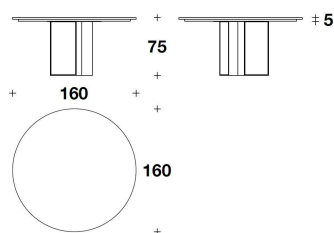

LUXENCE LUXURY LIVING
tables & writing-desks
PAVILLON CENTRAL

LLT (40E) - LLT (40V)
WOOD - GLASS : TAVOLO TONDO /
ROUND TABLE
Ø 160x75H. THK.5 - Ø 160x74H. - THK.4
cm
Ø 63x29 2/3H. THK.1 15/16 - Ø 63x29H.
- THK.1 9/16"