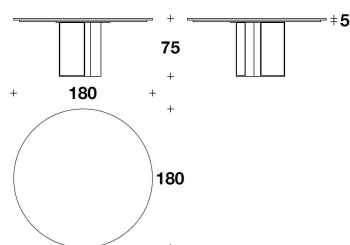

N.B. Each stone, being a natural product, is a one-of-a-kind piece and can therefore exhibit colour and structural differences

LUXENCE LUXURY LIVING
tables & writing-desks
PAVILLON CENTRAL

LLT (40E) - LLT (40V)
 WOOD - GLASS : TAVOLO TONDO /
 ROUND TABLE
 Ø 160x75H. THK.5 - Ø 160x74H. - THK.4
 cm
 Ø 63x29 2/3H. THK.1 15/16 - Ø 63x29H.
 - THK.1 9/16"

LLT (40E) - LLT (40V)
 WOOD - GLASS : TAVOLO TONDO /
 ROUND TABLE
 Ø 160x75H. THK.5 - Ø 160x74H. - THK.4
 cm
 Ø 63x29 2/3H. THK.1 15/16 - Ø 63x29H.
 - THK.1 9/16"

LLT (40M)
 MARBLE : TAVOLO TONDO / ROUND
 TABLE
 Ø 160x75H. - THK.5 cm
 Ø 63x29 2/3H. - THK.1 15/16 "

LLT (41M)
 MARBLE : TAVOLO TONDO / ROUND
 TABLE
 Ø 180x75H. - THK.5 cm
 Ø 71x29 2/3H. - THK.1 15/16 "

LLT (38E) - LLT (38V)
 WOOD - GLASS : TAVOLO
 RETTANGOLARE / RECTANGULAR
 TABLE
 250x120x75H. THK.5- 250x120x74H. -
 THK.4 cm
 98 1/3x47 1/3x29 2/3H. THK.1 15/16- 98
 1/3x47 1/3x"

LLT (38E) - LLT (38V)
 WOOD - GLASS : TAVOLO
 RETTANGOLARE / RECTANGULAR
 TABLE
 250x120x75H. THK.5- 250x120x74H. -
 THK.4 cm
 98 1/3x47 1/3x29 2/3H. THK.1 15/16- 98
 1/3x47 1/3x"

LLT (38M)
 MARBLE : TAVOLO RETTANGOLARE /
 RECTANGULAR TABLE
 250x120x75H. - THK.5 cm
 98 1/3x47 1/3x29 2/3H. - THK.1 15/16 "