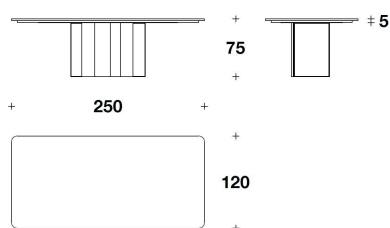

LLT (40E) - LLT (40V)
 WOOD - GLASS : TAVOLO TONDO /
 ROUND TABLE
 Ø 160x75H. THK.5 - Ø 160x74H. - THK.4
 cm
 Ø 63x29 2/3H. THK.1 15/16 - Ø 63x29H.
 - THK.1 9/16"

LLT (40M)
 MARBLE : TAVOLO TONDO / ROUND
 TABLE
 Ø 160x75H. - THK.5 cm
 Ø 63x29 2/3H. - THK.1 15/16 "

LLT (41E) - LLT (41V)
 WOOD - GLASS : TAVOLO TONDO /
 ROUND TABLE
 Ø 180x75H. THK.5 - Ø 180x74H. - THK.4
 cm
 Ø 71x29 2/3H. THK.1 15/16 - Ø 71x29H. -
 THK.1 9/16 "

LLT (41E) - LLT (41V)
 WOOD - GLASS : TAVOLO TONDO /
 ROUND TABLE
 Ø 180x75H. THK.5 - Ø 180x74H. - THK.4
 cm
 Ø 71x29 2/3H. THK.1 15/16 - Ø 71x29H. -
 THK.1 9/16 "

LLT (41M)
 MARBLE : TAVOLO TONDO / ROUND
 TABLE
 Ø 180x75H. - THK.5 cm
 Ø 71x29 2/3H. - THK.1 15/16 "

LLT (38E) - LLT (38V)
 WOOD - GLASS : TAVOLO
 RETTANGOLARE / RECTANGULAR
 TABLE
 250x120x75H. THK.5- 250x120x74H. -
 THK.4 cm
 98 1/3x47 1/3x29 2/3H. THK.1 15/16- 98
 1/3x47 1/3x"

LLT (38E) - LLT (38V)
 WOOD - GLASS : TAVOLO
 RETTANGOLARE / RECTANGULAR
 TABLE
 250x120x75H. THK.5- 250x120x74H. -
 THK.4 cm
 98 1/3x47 1/3x29 2/3H. THK.1 15/16- 98
 1/3x47 1/3x"

LLT (38M)
 MARBLE : TAVOLO RETTANGOLARE /
 RECTANGULAR TABLE
 250x120x75H. - THK.5 cm
 98 1/3x47 1/3x29 2/3H. - THK.1 15/16 "