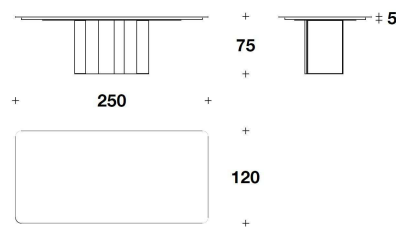

LLT (40E) - LLT (40V)
 WOOD - GLASS : TAVOLO TONDO /
 ROUND TABLE
 Ø 160x75H. THK.5 - Ø 160x74H. - THK.4
 cm
 Ø 63x29 2/3H. THK.1 15/16 - Ø 63x29H.
 - THK.1 9/16"

LLT (40M)
 MARBLE : TAVOLO TONDO / ROUND
 TABLE
 Ø 160x75H. - THK.5 cm
 Ø 63x29 2/3H. - THK.1 15/16 "

LLT (41E) - LLT (41V)
 WOOD - GLASS : TAVOLO TONDO /
 ROUND TABLE
 Ø 180x75H. THK.5 - Ø 180x74H. - THK.4
 cm
 Ø 71x29 2/3H. THK.1 15/16 - Ø 71x29H. -
 THK.1 9/16 "

LLT (41E) - LLT (41V)
 WOOD - GLASS : TAVOLO TONDO /
 ROUND TABLE
 Ø 180x75H. THK.5 - Ø 180x74H. - THK.4
 cm
 Ø 71x29 2/3H. THK.1 15/16 - Ø 71x29H. -
 THK.1 9/16 "

LLT (41M)
 MARBLE : TAVOLO TONDO / ROUND
 TABLE
 Ø 180x75H. - THK.5 cm
 Ø 71x29 2/3H. - THK.1 15/16 "

LLT (38E) - LLT (38V)
 WOOD - GLASS : TAVOLO
 RETTANGOLARE / RECTANGULAR
 TABLE
 250x120x75H. THK.5- 250x120x74H. -
 THK.4 cm
 98 1/3x47 1/3x29 2/3H. THK.1 15/16- 98
 1/3x47 1/3x"

LLT (38E) - LLT (38V)
 WOOD - GLASS : TAVOLO
 RETTANGOLARE / RECTANGULAR
 TABLE
 250x120x75H. THK.5- 250x120x74H. -
 THK.4 cm
 98 1/3x47 1/3x29 2/3H. THK.1 15/16- 98
 1/3x47 1/3x"

LLT (38M)
 MARBLE : TAVOLO RETTANGOLARE /
 RECTANGULAR TABLE
 250x120x75H. - THK.5 cm
 98 1/3x47 1/3x29 2/3H. - THK.1 15/16 "