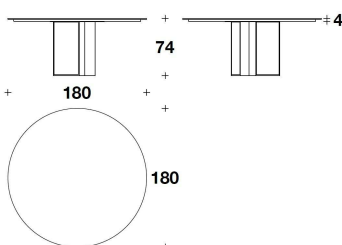

LLT (41E) - LLT (41V)
WOOD - GLASS : TAVOLO TONDO /
ROUND TABLE
Ø 180x75H. THK.5 - Ø 180x74H. - THK.4
cm
Ø 71x29 2/3H. THK.1 15/16 - Ø 71x29H. -
THK.1 9/16 "