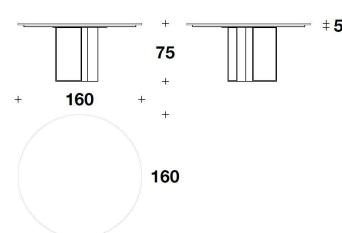

N.B. Each stone, being a natural product, is a one-of-a-kind piece and can therefore exhibit colour and structural differences

LUXENCE LUXURY LIVING
tables & writing-desks
PAVILLON CENTRAL

LLT (40E) - LLT (40V)
 WOOD - GLASS : TAVOLO TONDO /
 ROUND TABLE
 Ø 160x75H. THK.5 - Ø 160x74H. - THK.4
 cm
 Ø 63x29 2/3H. THK.1 15/16 - Ø 63x29H.
 - THK.1 9/16"

LLT (40E) - LLT (40V)
 WOOD - GLASS : TAVOLO TONDO /
 ROUND TABLE
 Ø 160x75H. THK.5 - Ø 160x74H. - THK.4
 cm
 Ø 63x29 2/3H. THK.1 15/16 - Ø 63x29H.
 - THK.1 9/16"

LLT (40M)
 MARBLE : TAVOLO TONDO / ROUND
 TABLE
 Ø 160x75H. - THK.5 cm
 Ø 63x29 2/3H. - THK.1 15/16 "

LLT (41M)
 MARBLE : TAVOLO TONDO / ROUND
 TABLE
 Ø 180x75H. - THK.5 cm
 Ø 71x29 2/3H. - THK.1 15/16 "

LLT (38E) - LLT (38V)
 WOOD - GLASS : TAVOLO
 RETTANGOLARE / RECTANGULAR
 TABLE
 250x120x75H. THK.5- 250x120x74H. -
 THK.4 cm
 98 1/3x47 1/3x29 2/3H. THK.1 15/16- 98
 1/3x47 1/3x"

LLT (38E) - LLT (38V)
 WOOD - GLASS : TAVOLO
 RETTANGOLARE / RECTANGULAR
 TABLE
 250x120x75H. THK.5- 250x120x74H. -
 THK.4 cm
 98 1/3x47 1/3x29 2/3H. THK.1 15/16- 98
 1/3x47 1/3x"

LLT (38M)
 MARBLE : TAVOLO RETTANGOLARE /
 RECTANGULAR TABLE
 250x120x75H. - THK.5 cm
 98 1/3x47 1/3x29 2/3H. - THK.1 15/16 "