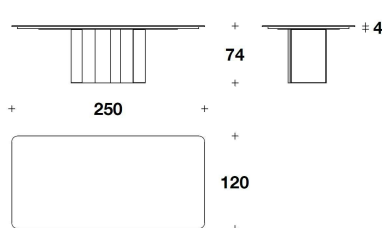

LLT (40E) - LLT (40V)
 WOOD - GLASS : TAVOLO TONDO /
 ROUND TABLE
 Ø 160x75H. THK.5 - Ø 160x74H. - THK.4
 cm
 Ø 63x29 2/3H. THK.1 15/16 - Ø 63x29H.
 - THK.1 9/16"

LLT (40M)
 MARBLE : TAVOLO TONDO / ROUND
 TABLE
 Ø 160x75H. - THK.5 cm
 Ø 63x29 2/3H. - THK.1 15/16 "

LLT (41E) - LLT (41V)
 WOOD - GLASS : TAVOLO TONDO /
 ROUND TABLE
 Ø 180x75H. THK.5 - Ø 180x74H. - THK.4
 cm
 Ø 71x29 2/3H. THK.1 15/16 - Ø 71x29H. -
 THK.1 9/16 "

LLT (41E) - LLT (41V)
 WOOD - GLASS : TAVOLO TONDO /
 ROUND TABLE
 Ø 180x75H. THK.5 - Ø 180x74H. - THK.4
 cm
 Ø 71x29 2/3H. THK.1 15/16 - Ø 71x29H. -
 THK.1 9/16 "

LLT (41M)
 MARBLE : TAVOLO TONDO / ROUND
 TABLE
 Ø 180x75H. - THK.5 cm
 Ø 71x29 2/3H. - THK.1 15/16 "

LLT (38E) - LLT (38V)
 WOOD - GLASS : TAVOLO
 RETTANGOLARE / RECTANGULAR
 TABLE
 250x120x75H. THK.5- 250x120x74H. -
 THK.4 cm
 98 1/3x47 1/3x29 2/3H. THK.1 15/16- 98
 1/3x47 1/3x"

LLT (38E) - LLT (38V)
 WOOD - GLASS : TAVOLO
 RETTANGOLARE / RECTANGULAR
 TABLE
 250x120x75H. THK.5- 250x120x74H. -
 THK.4 cm
 98 1/3x47 1/3x29 2/3H. THK.1 15/16- 98
 1/3x47 1/3x"

LLT (38M)
 MARBLE : TAVOLO RETTANGOLARE /
 RECTANGULAR TABLE
 250x120x75H. - THK.5 cm
 98 1/3x47 1/3x29 2/3H. - THK.1 15/16 "