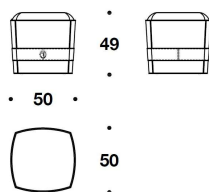

#### DESCRIZIONE TECNICA / TECHNICAL DESCRIPTION

**STRUTTURA** Legno imbottito con Poliuretano e Fiberfill

**RIVESTIMENTO** Struttura in pelle (per uso pelli stampate, vedi tabella printed leather a inizio sezione) e seduta in tessuto o pelle (escluso pelli stampate), non sfoderabili. Fascia in pelle Vermont con stampa Logo Oval (vedi special manufacture pag.4), non sfoderabile

**FEET** Little castors

TPU (02B)

POUF / OTTOMAN

50x50x49H.cm

19 3/4x19 3/4x19 1/4H."