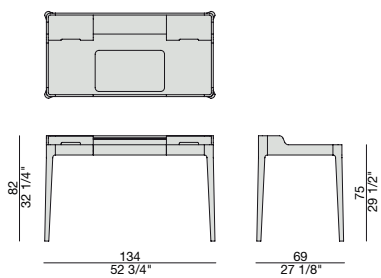

Scrittoio con cassetto in massello di noce canaletta con vani portaoggetti e passacavi a scomparsa. Sottomani in cuoietto.

Writing desk with drawer in solid canaletta walnut, compartments and totally hidden cable managements. Desk pad in cuoietto.

Schreibtisch mit einer Schublade aus massivem Nussbaum Canaletta, mit Ablage und versteckter Kabeldurchführung. Schreibunterlage aus Cuoietto.

Bureau avec tiroir en noyer canaletta massif avec vide-poches et trou passe-câbles cachés. Sous-main en cuoietto.

Escritorio con cajón en nogal canaletta macizo, portaobjetos y pasacables. Almohadilla en cuoietto.