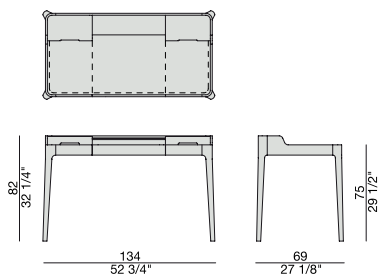

SAFFO CUOIO

Design C. Ballabio

SCRITTOIO | WRITING DESK

2013

Scrittoio con cassetto in massello di noce canaletta con vani portaoggetti e passacavi a scomparsa. Piano interamente realizzato in cuoietto.

Writing desk with drawer in solid canaletta walnut, compartments and totally hidden cable managements. Top of desk in cuoietto.

Schreibtisch mit einer Schublade aus massivem Nussbaum Canaletta, mit Ablage und versteckter Kabeldurchführung. Platte aus Cuoietto.

Bureau avec tiroir en noyer canaletta massif avec vide-poches et trou passe-câbles cachés. Plateau en cuoietto.

Escritorio con cajón en nogal canaletta macizo, portaobjetos y pasacables. Tapa en cuoietto.