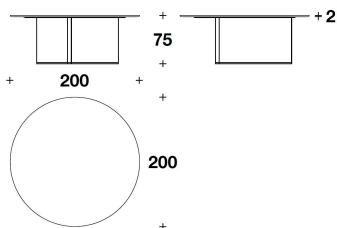

**VERSACE HOME**  
**tables**  
**V-MARBLE**

VTB (01)  
 MEDIUM : TAVOLO TONDO / ROUND TABLE  
 Ø 180x75H. - THK.2 cm  
 Ø 71x29 2/3H. - THK.13/16 "

VTB (02)  
 BIG : TAVOLO TONDO / ROUND TABLE  
 Ø 200x75H. - THK.2 cm  
 Ø 78 2/3x29 2/3H. - THK.13/16 "

VTB (04)  
 BIG : TAVOLO RETTANGOLARE /  
 RECTAGULAR TABLE  
 300x110x75H. - THK.2 cm  
 118x43 1/3x29 2/3H. - THK.13/16 "

**Note**