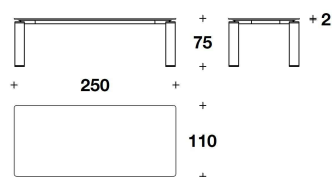

**VERSACE HOME**  
**tables**  
**V-MARBLE**

VTB (01)  
 MEDIUM : TAVOLO TONDO / ROUND TABLE  
 Ø 180x75H. - THK.2 cm  
 Ø 71x29 2/3H. - THK.13/16 "

VTB (02)  
 BIG : TAVOLO TONDO / ROUND TABLE  
 Ø 200x75H. - THK.2 cm  
 Ø 78 2/3x29 2/3H. - THK.13/16 "

VSV (01)  
 LAZY SUSAN : VASSOIO GIREVOLE  
 PER TAVOLI TONDI / REVOLVING TRAY  
 FOR ROUND TABLES  
 Ø 100x4H.cm  
 Ø 39 1/3x1 9/16H."

VTB (03)  
 TAVOLO RETTANGOLARE /  
 RECTANGULAR TABLE  
 250x110x75H. - THK.2 cm  
 98 1/3x43 1/3x29 2/3H. - THK.13/16 "

VTB (04)  
 BIG : TAVOLO RETTANGOLARE /  
 RECTAGULAR TABLE  
 300x110x75H. - THK.2 cm  
 118x43 1/3x29 2/3H. - THK.13/16 "

**Note**