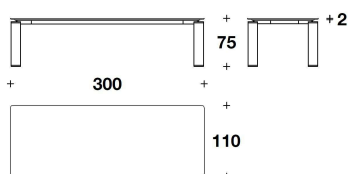

**VERSACE HOME**  
**tables**  
**V-MARBLE**

VTB (01)  
 MEDIUM : TAVOLO TONDO / ROUND TABLE  
 Ø 180x75H. - THK.2 cm  
 Ø 71x29 2/3H. - THK.13/16 "

VTB (02)  
 BIG : TAVOLO TONDO / ROUND TABLE  
 Ø 200x75H. - THK.2 cm  
 Ø 78 2/3x29 2/3H. - THK.13/16 "

VSV (01)  
 LAZY SUSAN : VASSOIO GIREVOLE  
 PER TAVOLI TONDI / REVOLVING TRAY  
 FOR ROUND TABLES  
 Ø 100x4H.cm  
 Ø 39 1/3x1 9/16H."

VTB (03)  
 TAVOLO RETTANGOLARE /  
 RECTANGULAR TABLE  
 250x110x75H. - THK.2 cm  
 98 1/3x43 1/3x29 2/3H. - THK.13/16 "

VTB (04)  
 BIG : TAVOLO RETTANGOLARE /  
 RECTAGULAR TABLE  
 300x110x75H. - THK.2 cm  
 118x43 1/3x29 2/3H. - THK.13/16 "

**Note**