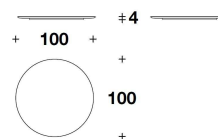

**VERSACE HOME**  
**tables**  
**V-MARBLE**

VTB (01)  
 MEDIUM : TAVOLO TONDO / ROUND TABLE  
 Ø 180x75H. - THK.2 cm  
 Ø 71x29 2/3H. - THK.13/16 "

VTB (02)  
 BIG : TAVOLO TONDO / ROUND TABLE  
 Ø 200x75H. - THK.2 cm  
 Ø 78 2/3x29 2/3H. - THK.13/16 "