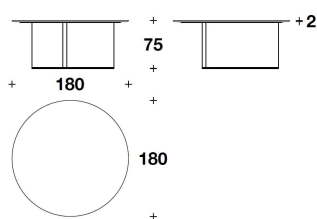

**VERSACE HOME**  
**tables**  
**V-MARBLE**

VTB (01)  
 MEDIUM : TAVOLO TONDO / ROUND TABLE  
 Ø 180x75H. - THK.2 cm  
 Ø 71x29 2/3H. - THK.13/16 "

VTB (02)  
 BIG : TAVOLO TONDO / ROUND TABLE  
 Ø 200x75H. - THK.2 cm  
 Ø 78 2/3x29 2/3H. - THK.13/16 "

VTB (04)  
 BIG : TAVOLO RETTANGOLARE /  
 RECTAGULAR TABLE  
 300x110x75H. - THK.2 cm  
 118x43 1/3x29 2/3H. - THK.13/16 "

**Note**