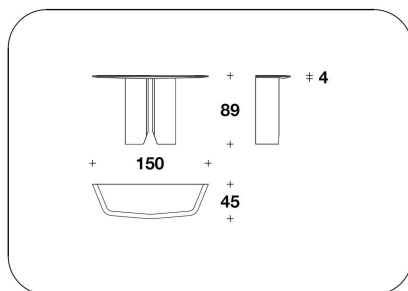

DOVER WHITE  
DEGRADE'

COB (06E) - COB (06M)  
CONSOLLE / CONSOLE  
150x45x89H. - THK.4 cm  
59x17 3/4x35H. - THK.1 9/16 "

**Note**