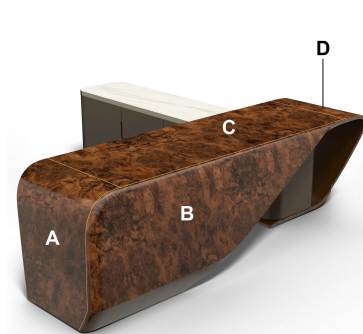

SIDEBOARD

FRAME Wood covered in Vermont leather. Metal decoration with gun-metal grey finishing

DOORS Wood covered in Vermont leather

DRAWERS Wood covered in Vermont leather. Internal drawer matt lacquered and covered with microfibra

TOP Wood covered in Vermont leather or with Calacatta or Valentine Grey marble top

N.B. Each stone, being a natural product, is a one-of-a-kind piece and can therefore exhibit colour and structural differences