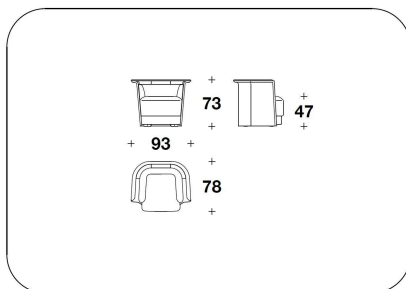

HOR (POL) - HOR (POL/SCZ)  
POLTRONA / ARMCHAIR  
93x78x73H.- H.A.73 - H.S.47cm  
36 2/3x30 2/3x28 2/3H.- H.A.28 2/3 -  
H.S.18 2/4"

HOR (D3) - HOR (D3/SCZ)  
DIVANO 3 POSTI / 3 SEATER SOFA  
260x99x73H.- H.A.73 - H.S.47cm  
102 1/3x39x28 2/3H.- H.A.28 2/3 -  
H.S.18 2/4"

HOR (D4) - HOR (D4/SCZ)  
DIVANO 4 POSTI IN 2 ELEMENTI / 4  
SEATER SOFA IN 2 ELEMENTS  
300x99x73H.- H.A.73 - H.S.47cm  
118x39x28 2/3H.- H.A.28 2/3 - H.S.18  
2/4"

FET (/CUS2)  
OPTIONAL : CUSCINO SCHIENALE /  
BACK CUSHION  
50x50cm  
19 3/4x19 3/4"