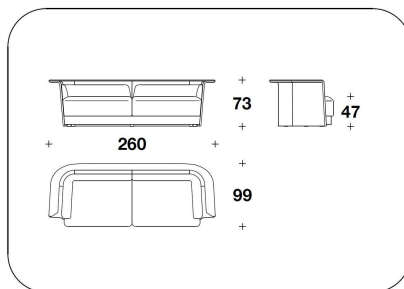

HOR (POL) - HOR (POL/SCZ)  
POLTRONA / ARMCHAIR  
93x78x73H.- H.A.73 - H.S.47cm  
36 2/3x30 2/3x28 2/3H.- H.A.28 2/3 -  
H.S.18 2/4"

HOR (D3) - HOR (D3/SCZ)  
DIVANO 3 POSTI / 3 SEATER SOFA  
260x99x73H.- H.A.73 - H.S.47cm  
102 1/3x39x28 2/3H.- H.A.28 2/3 -  
H.S.18 2/4"

HOR (D4) - HOR (D4/SCZ)  
DIVANO 4 POSTI IN 2 ELEMENTI / 4  
SEATER SOFA IN 2 ELEMENTS  
300x99x73H.- H.A.73 - H.S.47cm  
118x39x28 2/3H.- H.A.28 2/3 - H.S.18  
2/4"

FET (/CUS2)  
OPTIONAL : CUSCINO SCHIENALE /  
BACK CUSHION  
50x50cm  
19 3/4x19 3/4"