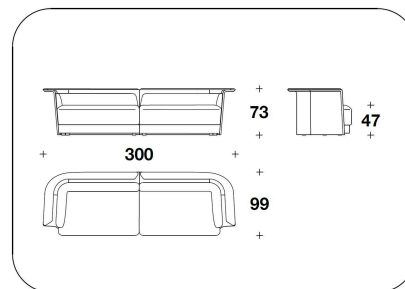

HOR (POL) - HOR (POL/SCZ)  
POLTRONA / ARMCHAIR  
93x78x73H.- H.A.73 - H.S.47cm  
36 2/3x30 2/3x28 2/3H.- H.A.28 2/3 -  
H.S.18 2/4"

HOR (D3) - HOR (D3/SCZ)  
DIVANO 3 POSTI / 3 SEATER SOFA  
260x99x73H.- H.A.73 - H.S.47cm  
102 1/3x39x28 2/3H.- H.A.28 2/3 -  
H.S.18 2/4"

HOR (D4) - HOR (D4/SCZ)  
DIVANO 4 POSTI IN 2 ELEMENTI / 4  
SEATER SOFA IN 2 ELEMENTS  
300x99x73H.- H.A.73 - H.S.47cm  
118x39x28 2/3H.- H.A.28 2/3 - H.S.18  
2/4"

FET (/CUS2)  
OPTIONAL : CUSCINO SCHIENALE /  
BACK CUSHION  
50x50cm  
19 3/4x19 3/4"