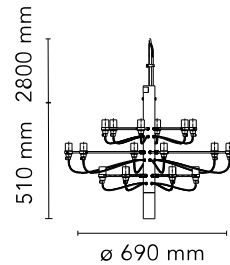

### Physical

Colour	Matte Black
Length (mm)	670
Cord length (mm)	2800
Canopy dimension (mm)	36
Canopy width (mm)	146
Net weight (kg)	3.27
Package volume (m3)	0.02
IP internal	20