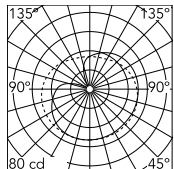

### Physical

Colour	Brass
Length (mm)	200
Cord length (mm)	2700
Canopy dimension (mm)	32
Canopy width (mm)	113
Net weight (kg)	1.75
Package volume (m3)	0.05
IP internal	20

### Technical Drawings

[2D](#) ZIP

[3D](#) ZIP

[Bim](#) ZIP

## Schematic light drawing