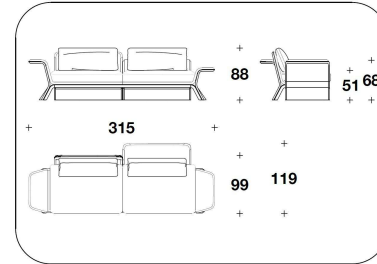

OPTIONAL Logo embroidery on back cushions

BENTLEY HOME

sofa & armchairs

GALLOWAY

GWY (AAD3) - GWY (BAD3) - GWY (BBD3) - GWY (ABD3) - GWY (AAD3/SCZ) - GWY (BAD3/SCZ) - GWY (BBD3/SCZ) - GWY (ABD3/SCZ)
 DIVANO 3 POSTI CON BRACCIOLO ALTO/BASSO E SCHIENALE
 ALTO/BASSO / 3 SOFA WITH HIGH/LOW ARMREST AND HIGH/LOW BACK
 255x99/119x88H.- H.A.68 - H.S.51cm
 100 1/3x39/47x34 2/3H.- H.A.26 2/3 - H.S.20"

GWY (AAD3) - GWY (BAD3) - GWY (BBD3) - GWY (ABD3) - GWY (AAD3/SCZ) - GWY (BAD3/SCZ) - GWY (BBD3/SCZ) - GWY (ABD3/SCZ)
 DIVANO 3 POSTI CON BRACCIOLO ALTO/BASSO E SCHIENALE
 ALTO/BASSO / 3 SOFA WITH HIGH/LOW ARMREST AND HIGH/LOW BACK
 255x99/119x88H.- H.A.68 - H.S.51cm
 100 1/3x39/47x34 2/3H.- H.A.26 2/3 - H.S.20"

GWY (AAD4) - GWY (BAD4) - GWY (BBD4) - GWY (ABD4) - GWY (AAD4/SCZ) - GWY (BAD4/SCZ) - GWY (BBD4/SCZ) - GWY (ABD4/SCZ)
 DIVANO 4 POSTI CON BRACCIOLO ALTO/BASSO E SCHIENALE
 ALTO/BASSO / 4 SEATER SOFA WITH HIGH/LOW ARMREST AND HIGH/LOW BACK
 315x119x88H.- H.A.68 - H.S.51cm
 124x47x34 2/3H.- H.A.26 2/3 - H.S.20"