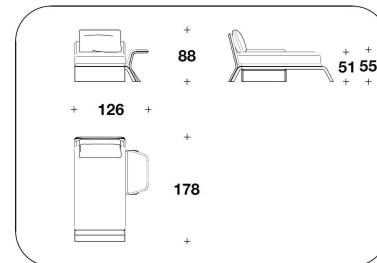

GWY (CLD) - GWY (CLS) - GWY (CLD/SCZ) - GWY (CLS/SCZ)
CHAISE LONGUE DX O SX CON BRACCIOLO BASSO / RIGHT OR LEFT CHAISE LONGUE WITH LOW ARMREST
126x198x88H.- 126x178x88H - H.A.55 - H.S.51 cm
49 2/3x78x34 2/3H.- 49 2/3x70x34 2/3H - H.A.21 2/3"