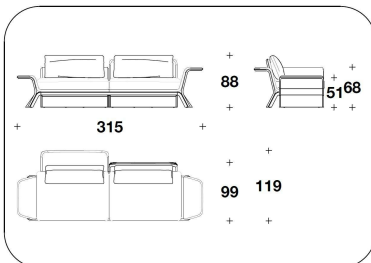

OPTIONAL Logo embroidery on back cushions

BENTLEY HOME

sofa & armchairs

GALLOWAY

GWY (AAD3) - GWY (BAD3) - GWY (BBD3) - GWY (ABD3) - GWY (AAD3/SCZ) - GWY (BAD3/SCZ) - GWY (BBD3/SCZ) - GWY (ABD3/SCZ)
 DIVANO 3 POSTI CON BRACCIOLO ALTO/BASSO E SCHIENALE
 ALTO/BASSO / 3 SOFA WITH HIGH/LOW ARMREST AND HIGH/LOW BACK
 255x99/119x88H.- H.A.68 - H.S.51cm
 100 1/3x39/47x34 2/3H.- H.A.26 2/3 - H.S.20"

GWY (AAD3) - GWY (BAD3) - GWY (BBD3) - GWY (ABD3) - GWY (AAD3/SCZ) - GWY (BAD3/SCZ) - GWY (BBD3/SCZ) - GWY (ABD3/SCZ)
 DIVANO 3 POSTI CON BRACCIOLO ALTO/BASSO E SCHIENALE
 ALTO/BASSO / 3 SOFA WITH HIGH/LOW ARMREST AND HIGH/LOW BACK
 255x99/119x88H.- H.A.68 - H.S.51cm
 100 1/3x39/47x34 2/3H.- H.A.26 2/3 - H.S.20"

GWY (AAD4) - GWY (BAD4) - GWY (BBD4) - GWY (ABD4) - GWY (AAD4/SCZ) - GWY (BAD4/SCZ) - GWY (BBD4/SCZ) - GWY (ABD4/SCZ)
 DIVANO 4 POSTI CON BRACCIOLO ALTO/BASSO E SCHIENALE
 ALTO/BASSO / 4 SEATER SOFA WITH HIGH/LOW ARMREST AND HIGH/LOW BACK
 315x119x88H.- H.A.68 - H.S.51cm
 124x47x34 2/3H.- H.A.26 2/3 - H.S.20"