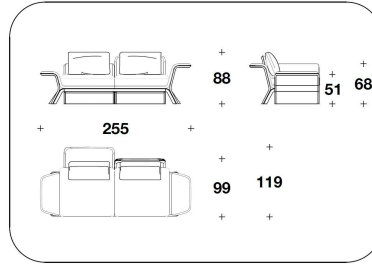

OPTIONAL Logo embroidery on back cushions

BENTLEY HOME

sofa & armchairs

GALLOWAY

GWY (AAD3) - GWY (BAD3) - GWY (BBD3) - GWY (ABD3) - GWY (AAD3/SCZ) - GWY (BAD3/SCZ) - GWY (BBD3/SCZ) - GWY (ABD3/SCZ)
 DIVANO 3 POSTI CON BRACCIOLO ALTO/BASSO E SCHIENALE
 ALTO/BASSO / 3 SOFA WITH HIGH/LOW ARMREST AND HIGH/LOW BACK
 255x99/119x88H.- H.A.68 - H.S.51cm
 100 1/3x39/47x34 2/3H.- H.A.26 2/3 - H.S.20"

GWY (AAD3) - GWY (BAD3) - GWY (BBD3) - GWY (ABD3) - GWY (AAD3/SCZ) - GWY (BAD3/SCZ) - GWY (BBD3/SCZ) - GWY (ABD3/SCZ)
 DIVANO 3 POSTI CON BRACCIOLO ALTO/BASSO E SCHIENALE
 ALTO/BASSO / 3 SOFA WITH HIGH/LOW ARMREST AND HIGH/LOW BACK
 255x99/119x88H.- H.A.68 - H.S.51cm
 100 1/3x39/47x34 2/3H.- H.A.26 2/3 - H.S.20"

GWY (AAD4) - GWY (BAD4) - GWY (BBD4) - GWY (ABD4) - GWY (AAD4/SCZ) - GWY (BAD4/SCZ) - GWY (BBD4/SCZ) - GWY (ABD4/SCZ)
 DIVANO 4 POSTI CON BRACCIOLO ALTO/BASSO E SCHIENALE
 ALTO/BASSO / 4 SEATER SOFA WITH HIGH/LOW ARMREST AND HIGH/LOW BACK
 315x119x88H.- H.A.68 - H.S.51cm
 124x47x34 2/3H.- H.A.26 2/3 - H.S.20"