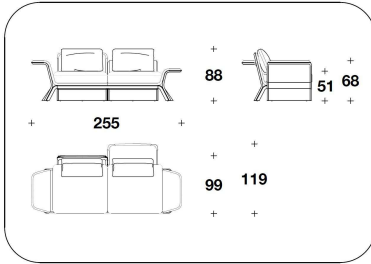

OPTIONAL Logo embroidery on back cushions

BENTLEY HOME

sofa & armchairs

GALLOWAY

GWY (AAD3) - GWY (BAD3) - GWY (BBD3) - GWY (ABD3) - GWY (AAD3/SCZ) - GWY (BAD3/SCZ) - GWY (BBD3/SCZ) - GWY (ABD3/SCZ)
 DIVANO 3 POSTI CON BRACCIOLO ALTO/BASSO E SCHIENALE
 ALTO/BASSO / 3 SOFA WITH HIGH/LOW ARMREST AND HIGH/LOW BACK
 255x99/119x88H.- H.A.68 - H.S.51cm
 100 1/3x39/47x34 2/3H.- H.A.26 2/3 - H.S.20"

GWY (AAD3) - GWY (BAD3) - GWY (BBD3) - GWY (ABD3) - GWY (AAD3/SCZ) - GWY (BAD3/SCZ) - GWY (BBD3/SCZ) - GWY (ABD3/SCZ)
 DIVANO 3 POSTI CON BRACCIOLO ALTO/BASSO E SCHIENALE
 ALTO/BASSO / 3 SOFA WITH HIGH/LOW ARMREST AND HIGH/LOW BACK
 255x99/119x88H.- H.A.68 - H.S.51cm
 100 1/3x39/47x34 2/3H.- H.A.26 2/3 - H.S.20"

GWY (AAD4) - GWY (BAD4) - GWY (BBD4) - GWY (ABD4) - GWY (AAD4/SCZ) - GWY (BAD4/SCZ) - GWY (BBD4/SCZ) - GWY (ABD4/SCZ)
 DIVANO 4 POSTI CON BRACCIOLO ALTO/BASSO E SCHIENALE
 ALTO/BASSO / 4 SEATER SOFA WITH HIGH/LOW ARMREST AND HIGH/LOW BACK
 315x119x88H.- H.A.68 - H.S.51cm
 124x47x34 2/3H.- H.A.26 2/3 - H.S.20"