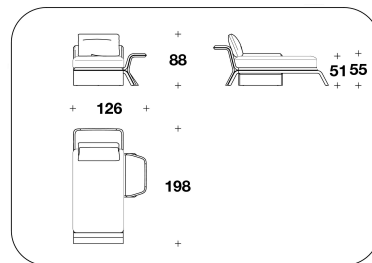

GWY (CLD) - GWY (CLS) - GWY (CLD/SCZ) - GWY (CLS/SCZ)
CHAISE LONGUE DX O SX CON BRACCIOLO BASSO / RIGHT OR LEFT CHAISE LONGUE WITH LOW ARMREST
126x198x88H.- 126x178x88H - H.A.55 - H.S.51 cm
49 2/3x78x34 2/3H.- 49 2/3x70x34 2/3H - H.A.21 2/3"