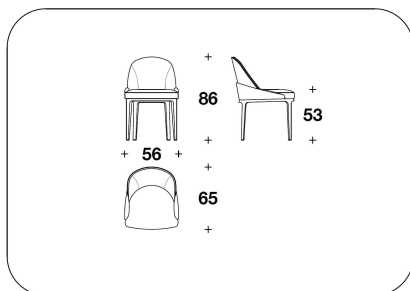

BENTLEY HOME
chairs
MALVERN

DESCRIZIONE TECNICA / TECHNICAL DESCRIPTION

SCHIENALE Legno curvato imbottito con Poliuretano e Fiberfill. Esterno schienale in legno curvato impiallacciato Warm Grey Fiddleback Sycamore, Smoked Liquidambar oppure radica Burr Walnut, finitura lucida spazzolata. Versione alternativa con schienale completamente rivestito in tessuto o pelle
SPECIAL CUSTOMIZATION: Toffee Brown Smoked Larch oppure radica Chestnut, finitura lucida spazzolata (prezzi su richiesta)
BRACCIOLI Legno curvato imbottito con Poliuretano e Fiberfill, completamente rivestito in tessuto o pelle
SEDUTA Legno imbottito con Poliuretano e Fiberfill
GAMBE Legno massello impiallacciato Warm Grey Fiddleback Sycamore, Smoked Liquidambar oppure radica Burr Walnut, finitura lucida spazzolata
SPECIAL CUSTOMIZATION: Toffee Brown Smoked Larch oppure radica Chestnut, finitura lucida spazzolata (prezzi su richiesta)
RIVESTIMENTO Tessuto o pelle non sfoderabile (escluso pelli stampate)
OPTIONAL 1 Profilo perimetrale in alluminio finitura canna di fucile
OPTIONAL 2 Ricamo logo su schienale
OPTIONAL 3-4 Trapuntatura diamond a rombi su esterno schienale (3) e/o su fascia-esterno braccioli (4)

BENTLEY HOME
chairs
MALVERN

SDB (13)
 SEDIA / CHAIR
 56x65x86H. - H.S.53 cm
 22x25 2/3x34H. - H.S.21 "

SDB (13E)
 SEDIA / CHAIR
 56x65x86H. - H.S.53cm
 22x25 2/3x34H. - H.S.21"

SDB (13B)
 SEDIA CON BRACCIOLI / CHAIR WITH
 ARMRESTS
 60x65x86H. - H.A.66 - H.S.53cm
 23 2/3x25 2/3x34H. - H.A.26 - H.S.21"

SDB (13BE)
 SEDIA CON BRACCIOLI / CHAIRS WITH
 ARMRESTS
 60x65x86H. - H.A.66 - H.S.53 cm
 23 2/3x25 2/3x34H. - H.A.26 - H.S.21 "

Note