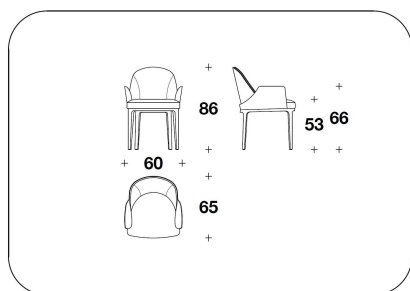

BENTLEY HOME
chairs
MALVERN

SDB (13)
 SEDIA / CHAIR
 56x65x86H. - H.S.53 cm
 22x25 2/3x34H. - H.S.21 "

SDB (13E)
 SEDIA / CHAIR
 56x65x86H. - H.S.53cm
 22x25 2/3x34H. - H.S.21"

SDB (13B)
 SEDIA CON BRACCIOLI / CHAIR WITH
 ARMRESTS
 60x65x86H. - H.A.66 - H.S.53cm
 23 2/3x25 2/3x34H. - H.A.26 - H.S.21"

SDB (13BE)
 SEDIA CON BRACCIOLI / CHAIRS WITH
 ARMRESTS
 60x65x86H. - H.A.66 - H.S.53 cm
 23 2/3x25 2/3x34H. - H.A.26 - H.S.21 "

Note