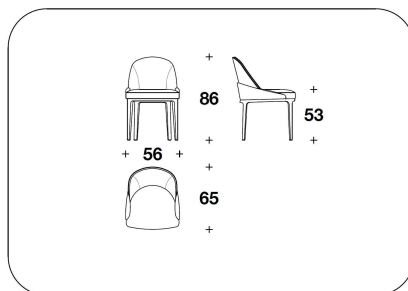

BENTLEY HOME
chairs
MALVERN

DESCRIZIONE TECNICA / TECHNICAL DESCRIPTION

SCHIENALE Legno curvato imbottito con Poliuretano e Fiberfill. Esterno schienale in legno curvato impiallacciato Warm Grey Fiddleback Sycamore, Smoked Liquidambar oppure radica Burr Walnut, finitura lucida spazzolata. Versione alternativa con schienale completamente rivestito in tessuto o pelle
SPECIAL CUSTOMIZATION: Toffee Brown Smoked Larch oppure radica Chestnut, finitura lucida spazzolata (prezzi su richiesta)
BRACCIOLI Legno curvato imbottito con Poliuretano e Fiberfill, completamente rivestito in tessuto o pelle
SEDUTA Legno imbottito con Poliuretano e Fiberfill
GAMBE Legno massello impiallacciato Warm Grey Fiddleback Sycamore, Smoked Liquidambar oppure radica Burr Walnut, finitura lucida spazzolata
SPECIAL CUSTOMIZATION: Toffee Brown Smoked Larch oppure radica Chestnut, finitura lucida spazzolata (prezzi su richiesta)
RIVESTIMENTO Tessuto o pelle non sfoderabile (escluso pelli stampate)
OPTIONAL 1 Profilo perimetrale in alluminio finitura canna di fucile
OPTIONAL 2 Ricamo logo su schienale
OPTIONAL 3-4 Trapuntatura diamond a rombi su esterno schienale (3) e/o su fascia-esterno braccioli (4)

BENTLEY HOME
chairs
MALVERN

SDB (13)
 SEDIA / CHAIR
 56x65x86H. - H.S.53 cm
 22x25 2/3x34H. - H.S.21 "

SDB (13E)
 SEDIA / CHAIR
 56x65x86H. - H.S.53cm
 22x25 2/3x34H. - H.S.21"

SDB (13B)
 SEDIA CON BRACCIOLI / CHAIR WITH
 ARMRESTS
 60x65x86H. - H.A.66 - H.S.53cm
 23 2/3x25 2/3x34H. - H.A.26 - H.S.21"

SDB (13BE)
 SEDIA CON BRACCIOLI / CHAIRS WITH
 ARMRESTS
 60x65x86H. - H.A.66 - H.S.53 cm
 23 2/3x25 2/3x34H. - H.A.26 - H.S.21 "

Note