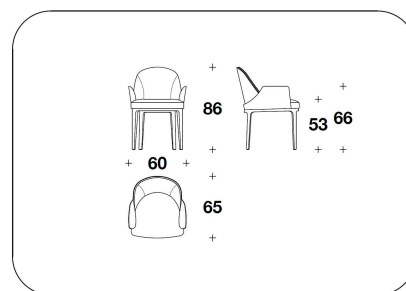

BENTLEY HOME
chairs
MALVERN

SDB (13)
 SEDIA / CHAIR
 56x65x86H. - H.S.53 cm
 22x25 2/3x34H. - H.S.21 "

SDB (13E)
 SEDIA / CHAIR
 56x65x86H. - H.S.53cm
 22x25 2/3x34H. - H.S.21"

SDB (13B)
 SEDIA CON BRACCIOLI / CHAIR WITH
 ARMRESTS
 60x65x86H. - H.A.66 - H.S.53cm
 23 2/3x25 2/3x34H. - H.A.26 - H.S.21"

SDB (13BE)
 SEDIA CON BRACCIOLI / CHAIRS WITH
 ARMRESTS
 60x65x86H. - H.A.66 - H.S.53 cm
 23 2/3x25 2/3x34H. - H.A.26 - H.S.21 "

Note