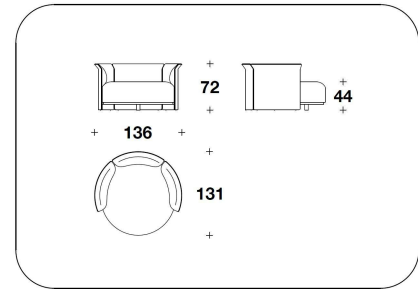

**BENTLEY HOME**  
sofa & armchairs  
**RAMSEY**

FET (POL)  
POLTRONA / ARMCHAIR  
84x85x72H. - H.S.44cm  
33x33 1/3x28 1/3H. - H.S.17 1/4"

FET (LS)  
LOVESEAT  
136x131x72H. - H.S.44cm  
53 2/3x51 2/3x28 1/3H. - H.S.17 1/4"

FET (D3)  
DIVANO 3 POSTI / 3 SEATER SOFA  
260x91x72H. - H.S.44cm  
102 1/3x35 2/3x28 1/3H. - H.S.17 1/4"

FET (D4)  
DIVANO 4 POSTI / 4 SEATER SOFA  
300x91x72H. - H.S.44cm  
118x35 2/3x28 1/3H. - H.S.17 1/4"

FET (POLE) - FET (POLE/SCZ)  
VENEERED : POLTRONA / ARMCHAIR  
84x85x72H. - H.S.44 cm  
33x33 1/3x28 1/3H. - H.S.17 1/4 "

FET (LSE) - FET (LSE/SCZ)  
VENEERED : LOVESEAT  
136x131x72H. - H.S.44 cm  
53 2/3x51 2/3x28 1/3H. - H.S.17 1/4 "

FET (D3E) - FET (D3E/SCZ)  
VENEERED : DIVANO 3 POSTI / 3 SEATER SOFA  
260x91x72H. - H.S.44 cm  
102 1/3x35 2/3x28 1/3H. - H.S.17 1/4 "

FET (D4E) - FET (D4E/SCZ)  
VENEERED : DIVANO 4 POSTI / 4 SEATER SOFA  
300x91x72H. - H.S.44 cm  
118x35 2/3x28 1/3H. - H.S.17 1/4 "