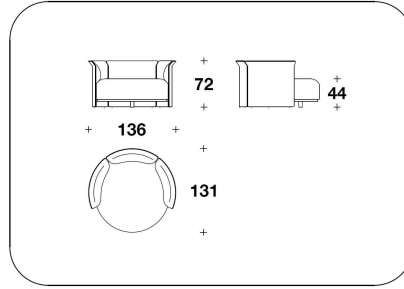

**BENTLEY HOME**  
sofa & armchairs  
**RAMSEY**

FET (POL)  
POLTRONA / ARMCHAIR  
84x85x72H. - H.S.44cm  
33x33 1/3x28 1/3H. - H.S.17 1/4"

FET (LS)  
LOVESEAT  
136x131x72H. - H.S.44cm  
53 2/3x51 2/3x28 1/3H. - H.S.17 1/4"

FET (D3)  
DIVANO 3 POSTI / 3 SEATER SOFA  
260x91x72H. - H.S.44cm  
102 1/3x35 2/3x28 1/3H. - H.S.17 1/4"

FET (D4)  
DIVANO 4 POSTI / 4 SEATER SOFA  
300x91x72H. - H.S.44cm  
118x35 2/3x28 1/3H. - H.S.17 1/4"

FET (POLE) - FET (POLE/SCZ)  
VENEERED : POLTRONA / ARMCHAIR  
84x85x72H. - H.S.44 cm  
33x33 1/3x28 1/3H. - H.S.17 1/4 "

FET (LSE) - FET (LSE/SCZ)  
VENEERED : LOVESEAT  
136x131x72H. - H.S.44 cm  
53 2/3x51 2/3x28 1/3H. - H.S.17 1/4 "

FET (D3E) - FET (D3E/SCZ)  
VENEERED : DIVANO 3 POSTI / 3 SEATER SOFA  
260x91x72H. - H.S.44 cm  
102 1/3x35 2/3x28 1/3H. - H.S.17 1/4 "

FET (D4E) - FET (D4E/SCZ)  
VENEERED : DIVANO 4 POSTI / 4 SEATER SOFA  
300x91x72H. - H.S.44 cm  
118x35 2/3x28 1/3H. - H.S.17 1/4 "