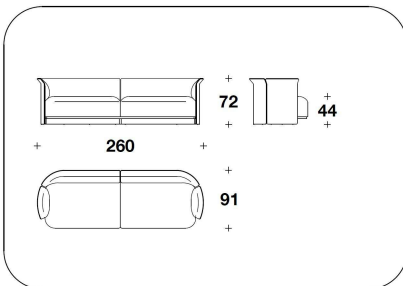

**BENTLEY HOME**  
sofa & armchairs  
**RAMSEY**

FET (POL)  
POLTRONA / ARMCHAIR  
84x85x72H. - H.S.44cm  
33x33 1/3x28 1/3H. - H.S.17 1/4"

FET (LS)  
LOVESEAT  
136x131x72H. - H.S.44cm  
53 2/3x51 2/3x28 1/3H. - H.S.17 1/4"

FET (D3)  
DIVANO 3 POSTI / 3 SEATER SOFA  
260x91x72H. - H.S.44cm  
102 1/3x35 2/3x28 1/3H. - H.S.17 1/4"

FET (D4)  
DIVANO 4 POSTI / 4 SEATER SOFA  
300x91x72H. - H.S.44cm  
118x35 2/3x28 1/3H. - H.S.17 1/4"

FET (POLE) - FET (POLE/SCZ)  
VENEERED : POLTRONA / ARMCHAIR  
84x85x72H. - H.S.44 cm  
33x33 1/3x28 1/3H. - H.S.17 1/4 "

FET (LSE) - FET (LSE/SCZ)  
VENEERED : LOVESEAT  
136x131x72H. - H.S.44 cm  
53 2/3x51 2/3x28 1/3H. - H.S.17 1/4 "

FET (D3E) - FET (D3E/SCZ)  
VENEERED : DIVANO 3 POSTI / 3 SEATER SOFA  
260x91x72H. - H.S.44 cm  
102 1/3x35 2/3x28 1/3H. - H.S.17 1/4 "

FET (D4E) - FET (D4E/SCZ)  
VENEERED : DIVANO 4 POSTI / 4 SEATER SOFA  
300x91x72H. - H.S.44 cm  
118x35 2/3x28 1/3H. - H.S.17 1/4 "