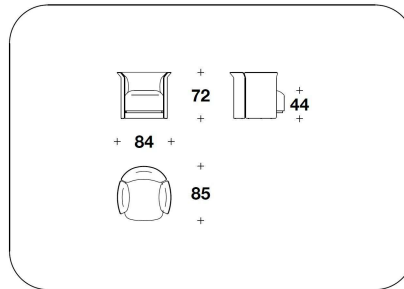

**BENTLEY HOME**  
sofa & armchairs  
**RAMSEY**

FET (POL)  
POLTRONA / ARMCHAIR  
84x85x72H. - H.S.44cm  
33x33 1/3x28 1/3H. - H.S.17 1/4"

FET (LS)  
LOVESEAT  
136x131x72H. - H.S.44cm  
53 2/3x51 2/3x28 1/3H. - H.S.17 1/4"

FET (D3)  
DIVANO 3 POSTI / 3 SEATER SOFA  
260x91x72H. - H.S.44cm  
102 1/3x35 2/3x28 1/3H. - H.S.17 1/4"

FET (D4)  
DIVANO 4 POSTI / 4 SEATER SOFA  
300x91x72H. - H.S.44cm  
118x35 2/3x28 1/3H. - H.S.17 1/4"

FET (POLE) - FET (POLE/SCZ)  
VENEERED : POLTRONA / ARMCHAIR  
84x85x72H. - H.S.44 cm  
33x33 1/3x28 1/3H. - H.S.17 1/4 "

FET (LSE) - FET (LSE/SCZ)  
VENEERED : LOVESEAT  
136x131x72H. - H.S.44 cm  
53 2/3x51 2/3x28 1/3H. - H.S.17 1/4 "