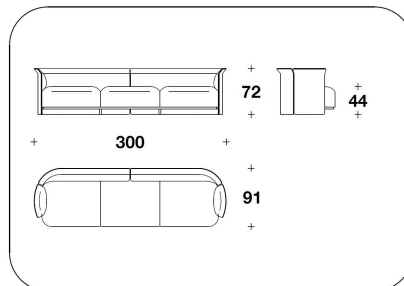

**BENTLEY HOME**  
sofa & armchairs  
**RAMSEY**

FET (POL)  
POLTRONA / ARMCHAIR  
84x85x72H. - H.S.44cm  
33x33 1/3x28 1/3H. - H.S.17 1/4"

FET (LS)  
LOVESEAT  
136x131x72H. - H.S.44cm  
53 2/3x51 2/3x28 1/3H. - H.S.17 1/4"

FET (D3)  
DIVANO 3 POSTI / 3 SEATER SOFA  
260x91x72H. - H.S.44cm  
102 1/3x35 2/3x28 1/3H. - H.S.17 1/4"

FET (D4)  
DIVANO 4 POSTI / 4 SEATER SOFA  
300x91x72H. - H.S.44cm  
118x35 2/3x28 1/3H. - H.S.17 1/4"

FET (POLE) - FET (POLE/SCZ)  
VENEERED : POLTRONA / ARMCHAIR  
84x85x72H. - H.S.44 cm  
33x33 1/3x28 1/3H. - H.S.17 1/4 "

FET (LSE) - FET (LSE/SCZ)  
VENEERED : LOVESEAT  
136x131x72H. - H.S.44 cm  
53 2/3x51 2/3x28 1/3H. - H.S.17 1/4 "

FET (D3E) - FET (D3E/SCZ)  
VENEERED : DIVANO 3 POSTI / 3 SEATER SOFA  
260x91x72H. - H.S.44 cm  
102 1/3x35 2/3x28 1/3H. - H.S.17 1/4 "

FET (D4E) - FET (D4E/SCZ)  
VENEERED : DIVANO 4 POSTI / 4 SEATER SOFA  
300x91x72H. - H.S.44 cm  
118x35 2/3x28 1/3H. - H.S.17 1/4 "