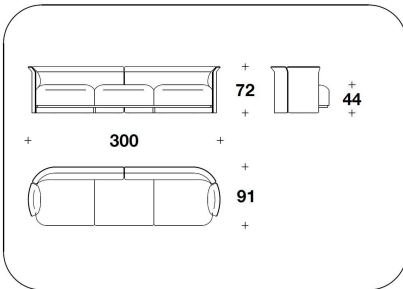

**BENTLEY HOME**  
sofa & armchairs  
**RAMSEY**

FET (POL)  
POLTRONA / ARMCHAIR  
84x85x72H. - H.S.44cm  
33x33 1/3x28 1/3H. - H.S.17 1/4"

FET (LS)  
LOVESEAT  
136x131x72H. - H.S.44cm  
53 2/3x51 2/3x28 1/3H. - H.S.17 1/4"

FET (D3)  
DIVANO 3 POSTI / 3 SEATER SOFA  
260x91x72H. - H.S.44cm  
102 1/3x35 2/3x28 1/3H. - H.S.17 1/4"

FET (D4)  
DIVANO 4 POSTI / 4 SEATER SOFA  
300x91x72H. - H.S.44cm  
118x35 2/3x28 1/3H. - H.S.17 1/4"

FET (POLE) - FET (POLE/SCZ)  
VENEERED : POLTRONA / ARMCHAIR  
84x85x72H. - H.S.44 cm  
33x33 1/3x28 1/3H. - H.S.17 1/4 "

FET (LSE) - FET (LSE/SCZ)  
VENEERED : LOVESEAT  
136x131x72H. - H.S.44 cm  
53 2/3x51 2/3x28 1/3H. - H.S.17 1/4 "

FET (D3E) - FET (D3E/SCZ)  
VENEERED : DIVANO 3 POSTI / 3 SEATER SOFA  
260x91x72H. - H.S.44 cm  
102 1/3x35 2/3x28 1/3H. - H.S.17 1/4 "

FET (D4E) - FET (D4E/SCZ)  
VENEERED : DIVANO 4 POSTI / 4 SEATER SOFA  
300x91x72H. - H.S.44 cm  
118x35 2/3x28 1/3H. - H.S.17 1/4 "