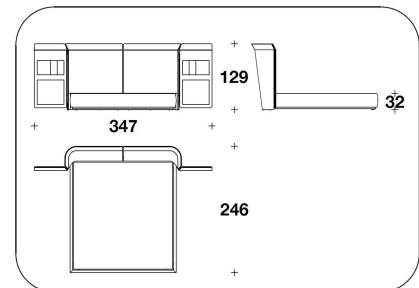

**FET (LE1E)**  
**VENEERED : LETTO PER MATERASSO / BED FOR MATTRESS**  
 165x200 - 198x241x129H. -  
 317x241x129H. - H.B.32cm  
 65x78 2/3 - 78x95x50 2/3H. - 124  
 2/3x95x50 2/3H. -"

**FET (LE2E)**  
**VENEERED : LETTO PER MATERASSO / BED FOR MATTRESS**  
 185x200 - 218x241x129H. -  
 337x241x129H. - H.B.32cm  
 73x78 2/3 - 85 2/3x95x50 2/3H. - 132  
 2/3x95x50 2/3"

**FET (LE2E)**  
**VENEERED : LETTO PER MATERASSO / BED FOR MATTRESS**  
 185x200 - 218x241x129H. -  
 337x241x129H. - H.B.32cm  
 73x78 2/3 - 85 2/3x95x50 2/3H. - 132  
 2/3x95x50 2/3"

**FET (LE7E)**  
**VENEERED : LETTO PER MATERASSO / BED FOR MATTRESS**  
 200x200 - 233x241x129H. -  
 352x241x129H. - H.B.32cm  
 78 2/3x78 2/3 - 91 2/3x95x50 2/3H. - 138  
 1/2x95x50"

**FET (LE7E)**  
**VENEERED : LETTO PER MATERASSO / BED FOR MATTRESS**  
 200x200 - 233x241x129H. -  
 352x241x129H. - H.B.32cm  
 78 2/3x78 2/3 - 91 2/3x95x50 2/3H. - 138  
 1/2x95x50"

**FET (QUSAE)**  
**VENEERED - QUEEN USA : LETTO PER MATERASSO / BED FOR MATTRESS**  
 152x205 - 185x246x129H. -  
 304x246x129H. - H.B.32cm  
 60x80 2/3 - 73x97x50 2/3H. - 119  
 2/3x97x50 2/3H. -"

**FET (QUSAE)**  
**VENEERED - QUEEN USA : LETTO PER MATERASSO / BED FOR MATTRESS**  
 152x205 - 185x246x129H. -  
 304x246x129H. - H.B.32cm  
 60x80 2/3 - 73x97x50 2/3H. - 119  
 2/3x97x50 2/3H. -"

**FET (KUSAE)**  
**VENEERED - KING USA : LETTO PER MATERASSO / BED FOR MATTRESS**  
 195x205 - 228x246x129H. -  
 347x246x129H. -H.B.32cm  
 76 2/3x80 2/3 - 89 2/3x97x50 2/3H. - 136  
 2/3x97x50"