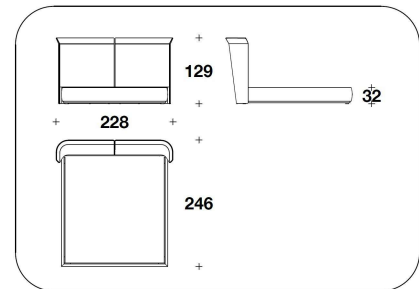

FET (LE2)  
 LETTO PER MATERASSO / BED FOR MATTRESS  
 185x200 - 218x241x129H. -  
 337x241x129H. - H.B.32cm  
 73x78 2/3 - 85 2/3x95x50 2/3H. - 132  
 2/3x95x50 2/3"

**FET (LE2)**  
**LETTO PER MATERASSO / BED FOR MATTRESS**  
 185x200 - 218x241x129H. -  
 337x241x129H. - H.B.32cm  
 73x78 2/3 - 85 2/3x95x50 2/3H. - 132  
 2/3x95x50 2/3"

**FET (LE7)**  
**LETTO PER MATERASSO / BED FOR MATTRESS**  
 200x200 - 233x241x129H. -  
 352x241x129H. - H.B.32cm  
 78 2/3x78 2/3 - 91 2/3x95x50 2/3H. - 138  
 1/2x95x50"

**FET (LE7)**  
**LETTO PER MATERASSO / BED FOR MATTRESS**  
 200x200 - 233x241x129H. -  
 352x241x129H. - H.B.32cm  
 78 2/3x78 2/3 - 91 2/3x95x50 2/3H. - 138  
 1/2x95x50"

**FET (QUSA)**  
**QUEEN USA : LETTO PER MATERASSO / BED FOR MATTRESS**  
 152x205 - 185x246x129H. -  
 304x246x129H. - H.B.32cm  
 60x80 2/3 - 73x97x50 2/3H. - 119  
 2/3x97x50 2/3H. -"

**FET (QUSA)**  
**QUEEN USA : LETTO PER MATERASSO / BED FOR MATTRESS**  
 152x205 - 185x246x129H. -  
 304x246x129H. - H.B.32cm  
 60x80 2/3 - 73x97x50 2/3H. - 119  
 2/3x97x50 2/3H. -"

**FET (SPO)**  
**OPTIONAL : SPONDE LATERALI / LATERAL SIDES**  
 66x124H. cm  
 26x48 2/3H. "

**FET (LE1E)**  
**VENEERED : LETTO PER MATERASSO / BED FOR MATTRESS**  
 165x200 - 198x241x129H. -  
 317x241x129H. - H.B.32cm  
 65x78 2/3 - 78x95x50 2/3H. - 124  
 2/3x95x50 2/3H. -"