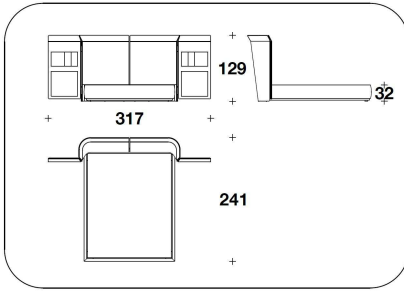

**FET (QUSA)**  
**QUEEN USA : LETTO PER MATERASSO / BED FOR MATTRESS**  
 152x205 - 185x246x129H. -  
 304x246x129H. - H.B.32cm  
 60x80 2/3 - 73x97x50 2/3H. - 119  
 2/3x97x50 2/3H. -"

**FET (QUSA)**  
**QUEEN USA : LETTO PER MATERASSO / BED FOR MATTRESS**  
 152x205 - 185x246x129H. -  
 304x246x129H. - H.B.32cm  
 60x80 2/3 - 73x97x50 2/3H. - 119  
 2/3x97x50 2/3H. -"

**FET (KUSA)**  
**KING USA : LETTO PER MATERASSO / BED FOR MATTRESS**  
 195x205 - 228x246x129H. -  
 347x246x129H. - H.B.32cm  
 76 2/3x80 2/3 - 89 2/3x97x50 2/3H. - 136  
 2/3x97x50"

**FET (KUSA)**  
**KING USA : LETTO PER MATERASSO / BED FOR MATTRESS**  
 195x205 - 228x246x129H. -  
 347x246x129H. - H.B.32cm  
 76 2/3x80 2/3 - 89 2/3x97x50 2/3H. - 136  
 2/3x97x50"

**FET (SPO)**  
**OPTIONAL : SPONDE LATERALI / LATERAL SIDES**  
 66x124H. cm  
 26x48 2/3H. "

**FET (LE1E)**  
**VENEERED : LETTO PER MATERASSO / BED FOR MATTRESS**  
 165x200 - 198x241x129H. -  
 317x241x129H. - H.B.32cm  
 65x78 2/3 - 78x95x50 2/3H. - 124  
 2/3x95x50 2/3H. -"

**FET (LE1E)**  
**VENEERED : LETTO PER MATERASSO / BED FOR MATTRESS**  
 165x200 - 198x241x129H. -  
 317x241x129H. - H.B.32cm  
 65x78 2/3 - 78x95x50 2/3H. - 124  
 2/3x95x50 2/3H. -"

**FET (LE2E)**  
**VENEERED : LETTO PER MATERASSO / BED FOR MATTRESS**  
 185x200 - 218x241x129H. -  
 337x241x129H. - H.B.32cm  
 73x78 2/3 - 85 2/3x95x50 2/3H. - 132  
 2/3x95x50 2/3"