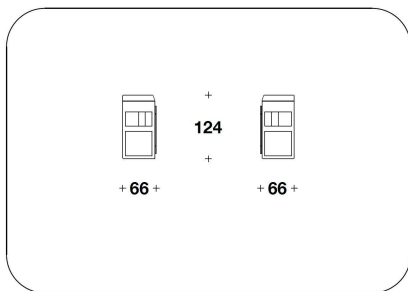

**FET (LE2E)**  
**VENEERED : LETTO PER MATERASSO / BED FOR MATTRESS**  
 185x200 - 218x241x129H. -  
 337x241x129H. - H.B.32cm  
 73x78 2/3 - 85 2/3x95x50 2/3H. - 132  
 2/3x95x50 2/3"

**FET (LE7E)**  
**VENEERED : LETTO PER MATERASSO / BED FOR MATTRESS**  
 200x200 - 233x241x129H. -  
 352x241x129H. - H.B.32cm  
 78 2/3x78 2/3 - 91 2/3x95x50 2/3H. - 138  
 1/2x95x50"

**FET (LE7E)**  
**VENEERED : LETTO PER MATERASSO / BED FOR MATTRESS**  
 200x200 - 233x241x129H. -  
 352x241x129H. - H.B.32cm  
 78 2/3x78 2/3 - 91 2/3x95x50 2/3H. - 138  
 1/2x95x50"

**FET (QUSAE)**  
**VENEERED - QUEEN USA : LETTO PER MATERASSO / BED FOR MATTRESS**  
 152x205 - 185x246x129H. -  
 304x246x129H. - H.B.32cm  
 60x80 2/3 - 73x97x50 2/3H. - 119  
 2/3x97x50 2/3H. -"

**FET (QUSAE)**  
**VENEERED - QUEEN USA : LETTO PER MATERASSO / BED FOR MATTRESS**  
 152x205 - 185x246x129H. -  
 304x246x129H. - H.B.32cm  
 60x80 2/3 - 73x97x50 2/3H. - 119  
 2/3x97x50 2/3H. -"

**FET (KUSAE)**  
**VENEERED - KING USA : LETTO PER MATERASSO / BED FOR MATTRESS**  
 195x205 - 228x246x129H. -  
 347x246x129H. -H.B.32cm  
 76 2/3x80 2/3 - 89 2/3x97x50 2/3H. - 136  
 2/3x97x50"

**FET (KUSAE)**  
**VENEERED - KING USA : LETTO PER MATERASSO / BED FOR MATTRESS**  
 195x205 - 228x246x129H. -  
 347x246x129H. -H.B.32cm  
 76 2/3x80 2/3 - 89 2/3x97x50 2/3H. - 136  
 2/3x97x50"

**BENTLEY HOME**  
**night / beds**  
**RAMSEY**