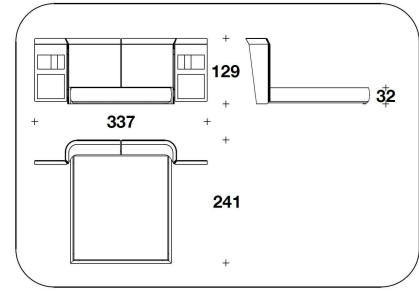

**FET (KUSA)**  
**KING USA : LETTO PER MATERASSO / BED FOR MATTRESS**  
 195x205 - 228x246x129H. -  
 347x246x129H. - H.B.32cm  
 76 2/3x80 2/3 - 89 2/3x97x50 2/3H. - 136  
 2/3x97x50"

**FET (KUSA)**  
**KING USA : LETTO PER MATERASSO / BED FOR MATTRESS**  
 195x205 - 228x246x129H. -  
 347x246x129H. - H.B.32cm  
 76 2/3x80 2/3 - 89 2/3x97x50 2/3H. - 136  
 2/3x97x50"

**FET (SPO)**  
**OPTIONAL : SPONDE LATERALI / LATERAL SIDES**  
 66x124H. cm  
 26x48 2/3H. "

**FET (LE1E)**  
**VENEERED : LETTO PER MATERASSO / BED FOR MATTRESS**  
 165x200 - 198x241x129H. -  
 317x241x129H. - H.B.32cm  
 65x78 2/3 - 78x95x50 2/3H. - 124  
 2/3x95x50 2/3H. -"

**FET (LE1E)**  
**VENEERED : LETTO PER MATERASSO / BED FOR MATTRESS**  
 165x200 - 198x241x129H. -  
 317x241x129H. - H.B.32cm  
 65x78 2/3 - 78x95x50 2/3H. - 124  
 2/3x95x50 2/3H. -"

**FET (LE2E)**  
**VENEERED : LETTO PER MATERASSO / BED FOR MATTRESS**  
 185x200 - 218x241x129H. -  
 337x241x129H. - H.B.32cm  
 73x78 2/3 - 85 2/3x95x50 2/3H. - 132  
 2/3x95x50 2/3"

**FET (LE2E)**  
**VENEERED : LETTO PER MATERASSO / BED FOR MATTRESS**  
 185x200 - 218x241x129H. -  
 337x241x129H. - H.B.32cm  
 73x78 2/3 - 85 2/3x95x50 2/3H. - 132  
 2/3x95x50 2/3"

**FET (LE7E)**  
**VENEERED : LETTO PER MATERASSO / BED FOR MATTRESS**  
 200x200 - 233x241x129H. -  
 352x241x129H. - H.B.32cm  
 78 2/3x78 2/3 - 91 2/3x95x50 2/3H. - 138  
 1/2x95x50"