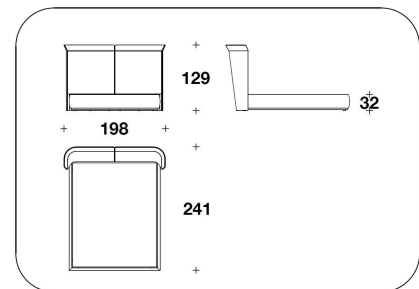

**FET (LE7)**  
**LETTO PER MATERASSO / BED FOR MATTRESS**  
 200x200 - 233x241x129H. -  
 352x241x129H. - H.B.32cm  
 78 2/3x78 2/3 - 91 2/3x95x50 2/3H. - 138  
 1/2x95x50"

**FET (LE7)**  
**LETTO PER MATERASSO / BED FOR MATTRESS**  
 200x200 - 233x241x129H. -  
 352x241x129H. - H.B.32cm  
 78 2/3x78 2/3 - 91 2/3x95x50 2/3H. - 138  
 1/2x95x50"

**FET (QUSA)**  
**QUEEN USA : LETTO PER MATERASSO / BED FOR MATTRESS**  
 152x205 - 185x246x129H. -  
 304x246x129H. - H.B.32cm  
 60x80 2/3 - 73x97x50 2/3H. - 119  
 2/3x97x50 2/3H. -"

**FET (QUSA)**  
**QUEEN USA : LETTO PER MATERASSO / BED FOR MATTRESS**  
 152x205 - 185x246x129H. -  
 304x246x129H. - H.B.32cm  
 60x80 2/3 - 73x97x50 2/3H. - 119  
 2/3x97x50 2/3H. -"

**FET (KUSA)**  
**KING USA : LETTO PER MATERASSO / BED FOR MATTRESS**  
 195x205 - 228x246x129H. -  
 347x246x129H. - H.B.32cm  
 76 2/3x80 2/3 - 89 2/3x97x50 2/3H. - 136  
 2/3x97x50"

**FET (KUSA)**  
**KING USA : LETTO PER MATERASSO / BED FOR MATTRESS**  
 195x205 - 228x246x129H. -  
 347x246x129H. - H.B.32cm  
 76 2/3x80 2/3 - 89 2/3x97x50 2/3H. - 136  
 2/3x97x50"

**FET (SPO)**  
**OPTIONAL : SPONDE LATERALI / LATERAL SIDES**  
 66x124H. cm  
 26x48 2/3H. "

**FET (LE1E)**  
**VENEERED : LETTO PER MATERASSO / BED FOR MATTRESS**  
 165x200 - 198x241x129H. -  
 317x241x129H. - H.B.32cm  
 65x78 2/3 - 78x95x50 2/3H. - 124  
 2/3x95x50 2/3H. -"