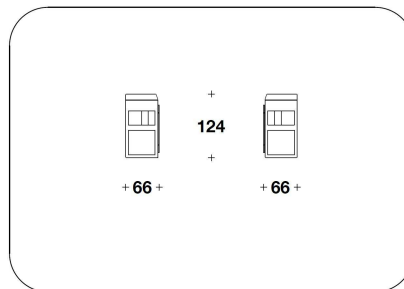

**FET (LE7)**  
**LETTO PER MATERASSO / BED FOR MATTRESS**  
 200x200 - 233x241x129H. -  
 352x241x129H. - H.B.32cm  
 78 2/3x78 2/3 - 91 2/3x95x50 2/3H. - 138  
 1/2x95x50"

**FET (LE7)**  
**LETTO PER MATERASSO / BED FOR MATTRESS**  
 200x200 - 233x241x129H. -  
 352x241x129H. - H.B.32cm  
 78 2/3x78 2/3 - 91 2/3x95x50 2/3H. - 138  
 1/2x95x50"

**FET (QUSA)**  
**QUEEN USA : LETTO PER MATERASSO / BED FOR MATTRESS**  
 152x205 - 185x246x129H. -  
 304x246x129H. - H.B.32cm  
 60x80 2/3 - 73x97x50 2/3H. - 119  
 2/3x97x50 2/3H. -"

**FET (QUSA)**  
**QUEEN USA : LETTO PER MATERASSO / BED FOR MATTRESS**  
 152x205 - 185x246x129H. -  
 304x246x129H. - H.B.32cm  
 60x80 2/3 - 73x97x50 2/3H. - 119  
 2/3x97x50 2/3H. -"

**FET (KUSA)**  
**KING USA : LETTO PER MATERASSO / BED FOR MATTRESS**  
 195x205 - 228x246x129H. -  
 347x246x129H. - H.B.32cm  
 76 2/3x80 2/3 - 89 2/3x97x50 2/3H. - 136  
 2/3x97x50"

**FET (KUSA)**  
**KING USA : LETTO PER MATERASSO / BED FOR MATTRESS**  
 195x205 - 228x246x129H. -  
 347x246x129H. - H.B.32cm  
 76 2/3x80 2/3 - 89 2/3x97x50 2/3H. - 136  
 2/3x97x50"