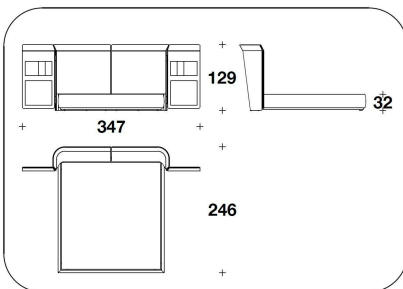

FET (KUSA)
KING USA : LETTO PER MATERASSO / BED FOR MATTRESS
195x205 - 228x246x129H. -
347x246x129H. - H.B.32cm
76 2/3x80 2/3 - 89 2/3x97x50 2/3H. - 136
2/3x97x50"