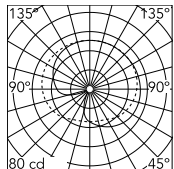

### Technical Drawings

[2D](#) ZIP

[3D](#) ZIP

[Bim](#) ZIP

## Schematic light drawing

Luminous flux luminaire  
689 lm