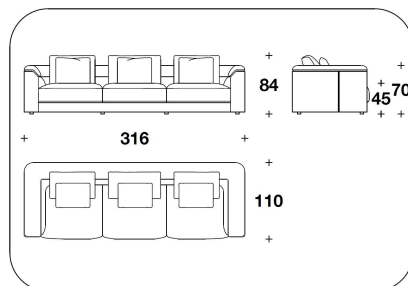

OPTIONAL Logo embroidery on back cushion 50x50

TTN (D3)
DIVANO 3 POSTI / 3 SEATER SOFA
228x110x84H. - H.S.45 cm
89 2/3x43 1/3x33H. - H.S.17 3/4 "

TTN (D4)
DIVANO 4 POSTI / 4 SEATER SOFA
316x110x84H. - H.S.45 cm
124 1/3x43 1/3x33H. - H.S.17 3/4 "

TTN (ECP)
ELEMENTO CENTRALE / CENTRAL
ELEMENT
94x110x84H. - H.S.45 cm
37x43 1/3x33H. - H.S.17 3/4 "

BENTLEY HOME
sofa & armchairs
TIVERTON

TTN (EDP) - TTN (ESP)
ELEMENTO 1 POSTO CON
BRACCIOLO DX O SX / 1 SEATER
ELEMENT WITH RIGHT OR LEFT
ARMREST
114x110x84H. - H.S.45 cm
45x43 1/3x33H. - H.S.17 3/4 "

TTN (EDX) - TTN (ESX)
MAXI : ELEMENTO 1 POSTO CON
BRACCIOLO DX O SX / 1 SEATER
ELEMENT WITH RIGHT OR LEFT
ARMREST
162x110x84H. - H.S.45 cm
63 2/3x43 1/3x33H. - H.S.17 3/4 "

TTN (ANGP)
ELEMENTO ANGOLARE / CORNER
ELEMENT
107x107x84H. - H.S.45 cm
42x42x33H. - H.S.17 3/4 "

TTN (ANGDX) - TTN (ANGSX)
MAXI : ELEMENTO ANGOLARE DX O SX
/ RIGHT OR LEFT CORNER ELEMENT
162x107x84H. - H.S.45 cm
63 2/3x42x33H. - H.S.17 3/4 "

TTN (PEND) - TTN (PENS)
PENISOLA DX O SX / RIGHT OR LEFT
PENINSULA
184x110x84H. - H.S.45 cm
72 1/3x43 1/3x33H. - H.S.17 3/4 "