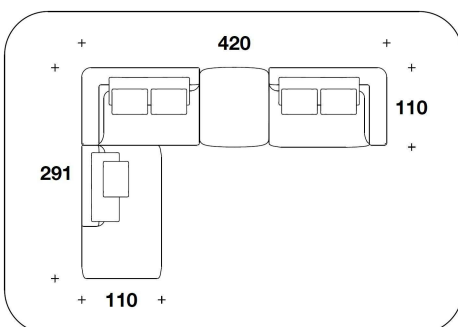

TTN (ECP)
ELEMENTO CENTRALE / CENTRAL
ELEMENT
94x110x84H. - H.S.45 cm
37x43 1/3x33H. - H.S.17 3/4 "

BENTLEY HOME
sofa & armchairs
TIVERTON

TTN (EDP) - TTN (ESP)
ELEMENTO 1 POSTO CON
BRACCIOLO DX O SX / 1 SEATER
ELEMENT WITH RIGHT OR LEFT
ARMREST
114x110x84H. - H.S.45 cm
45x43 1/3x33H. - H.S.17 3/4 "

TTN (EDX) - TTN (ESX)
MAXI : ELEMENTO 1 POSTO CON
BRACCIOLO DX O SX / 1 SEATER
ELEMENT WITH RIGHT OR LEFT
ARMREST
162x110x84H. - H.S.45 cm
63 2/3x43 1/3x33H. - H.S.17 3/4 "

TTN (ANGP)
ELEMENTO ANGOLARE / CORNER
ELEMENT
107x107x84H. - H.S.45 cm
42x42x33H. - H.S.17 3/4 "

TTN (ANGDX) - TTN (ANGSX)
MAXI : ELEMENTO ANGOLARE DX O SX
/ RIGHT OR LEFT CORNER ELEMENT
162x107x84H. - H.S.45 cm
63 2/3x42x33H. - H.S.17 3/4 "

TTN (PEND) - TTN (PENS)
PENISOLA DX O SX / RIGHT OR LEFT
PENINSULA
184x110x84H. - H.S.45 cm
72 1/3x43 1/3x33H. - H.S.17 3/4 "

TTN (CLD) - TTN (CLS)
CHAISE LONGUE DX O SX / RIGHT OR
LEFT CHAISE LONGUE
114x185x84H. - H.S.45 cm
45x73x33H. - H.S.17 3/4 "

TTN (POU)
POUF / OTTOMAN
96x110x45H.cm
37 2/3x43 1/3x17 3/4H."

Note

EXAMPLE OF SECTIONAL SOFA