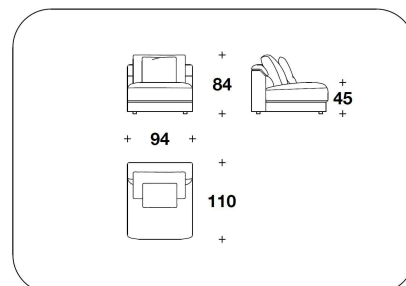

OPTIONAL Logo embroidery on back cushion 50x50

TTN (D3)
DIVANO 3 POSTI / 3 SEATER SOFA
228x110x84H. - H.S.45 cm
89 2/3x43 1/3x33H. - H.S.17 3/4 "

TTN (D4)
DIVANO 4 POSTI / 4 SEATER SOFA
316x110x84H. - H.S.45 cm
124 1/3x43 1/3x33H. - H.S.17 3/4 "

TTN (ECP)
ELEMENTO CENTRALE / CENTRAL
ELEMENT
94x110x84H. - H.S.45 cm
37x43 1/3x33H. - H.S.17 3/4 "

BENTLEY HOME
sofa & armchairs
TIVERTON

TTN (EDP) - TTN (ESP)
ELEMENTO 1 POSTO CON
BRACCIOLO DX O SX / 1 SEATER
ELEMENT WITH RIGHT OR LEFT
ARMREST
114x110x84H. - H.S.45 cm
45x43 1/3x33H. - H.S.17 3/4 "

TTN (EDX) - TTN (ESX)
MAXI : ELEMENTO 1 POSTO CON
BRACCIOLO DX O SX / 1 SEATER
ELEMENT WITH RIGHT OR LEFT
ARMREST
162x110x84H. - H.S.45 cm
63 2/3x43 1/3x33H. - H.S.17 3/4 "

TTN (ANGP)
ELEMENTO ANGOLARE / CORNER
ELEMENT
107x107x84H. - H.S.45 cm
42x42x33H. - H.S.17 3/4 "

TTN (ANGDX) - TTN (ANGSX)
MAXI : ELEMENTO ANGOLARE DX O SX
/ RIGHT OR LEFT CORNER ELEMENT
162x107x84H. - H.S.45 cm
63 2/3x42x33H. - H.S.17 3/4 "

TTN (PEND) - TTN (PENS)
PENISOLA DX O SX / RIGHT OR LEFT
PENINSULA
184x110x84H. - H.S.45 cm
72 1/3x43 1/3x33H. - H.S.17 3/4 "