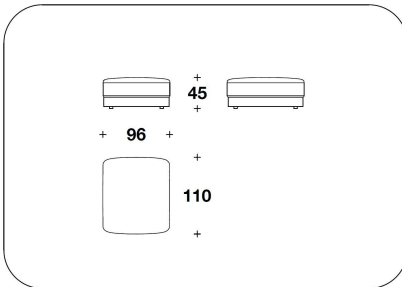

TTN (ECP)
ELEMENTO CENTRALE / CENTRAL
ELEMENT
94x110x84H. - H.S.45 cm
37x43 1/3x33H. - H.S.17 3/4 "

BENTLEY HOME
sofa & armchairs
TIVERTON

TTN (EDP) - TTN (ESP)
ELEMENTO 1 POSTO CON
BRACCIOLO DX O SX / 1 SEATER
ELEMENT WITH RIGHT OR LEFT
ARMREST
114x110x84H. - H.S.45 cm
45x43 1/3x33H. - H.S.17 3/4 "

TTN (EDX) - TTN (ESX)
MAXI : ELEMENTO 1 POSTO CON
BRACCIOLO DX O SX / 1 SEATER
ELEMENT WITH RIGHT OR LEFT
ARMREST
162x110x84H. - H.S.45 cm
63 2/3x43 1/3x33H. - H.S.17 3/4 "

TTN (ANGP)
ELEMENTO ANGOLARE / CORNER
ELEMENT
107x107x84H. - H.S.45 cm
42x42x33H. - H.S.17 3/4 "

TTN (ANGDX) - TTN (ANGSX)
MAXI : ELEMENTO ANGOLARE DX O SX
/ RIGHT OR LEFT CORNER ELEMENT
162x107x84H. - H.S.45 cm
63 2/3x42x33H. - H.S.17 3/4 "

TTN (PEND) - TTN (PENS)
PENISOLA DX O SX / RIGHT OR LEFT
PENINSULA
184x110x84H. - H.S.45 cm
72 1/3x43 1/3x33H. - H.S.17 3/4 "

TTN (CLD) - TTN (CLS)
CHAISE LONGUE DX O SX / RIGHT OR
LEFT CHAISE LONGUE
114x185x84H. - H.S.45 cm
45x73x33H. - H.S.17 3/4 "

TTN (POU)
POUF / OTTOMAN
96x110x45H.cm
37 2/3x43 1/3x17 3/4H."

Note

EXAMPLE OF SECTIONAL SOFA