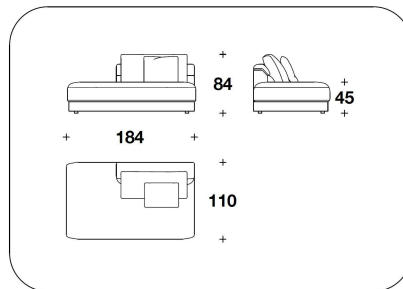

OPTIONAL Logo embroidery on back cushion 50x50

TTN (D3)
DIVANO 3 POSTI / 3 SEATER SOFA
228x110x84H. - H.S.45 cm
89 2/3x43 1/3x33H. - H.S.17 3/4 "

TTN (D4)
DIVANO 4 POSTI / 4 SEATER SOFA
316x110x84H. - H.S.45 cm
124 1/3x43 1/3x33H. - H.S.17 3/4 "

TTN (ECP)
ELEMENTO CENTRALE / CENTRAL
ELEMENT
94x110x84H. - H.S.45 cm
37x43 1/3x33H. - H.S.17 3/4 "

BENTLEY HOME
sofa & armchairs
TIVERTON

TTN (EDP) - TTN (ESP)
ELEMENTO 1 POSTO CON
BRACCIOLO DX O SX / 1 SEATER
ELEMENT WITH RIGHT OR LEFT
ARMREST
114x110x84H. - H.S.45 cm
45x43 1/3x33H. - H.S.17 3/4 "

TTN (EDX) - TTN (ESX)
MAXI : ELEMENTO 1 POSTO CON
BRACCIOLO DX O SX / 1 SEATER
ELEMENT WITH RIGHT OR LEFT
ARMREST
162x110x84H. - H.S.45 cm
63 2/3x43 1/3x33H. - H.S.17 3/4 "

TTN (ANGP)
ELEMENTO ANGOLARE / CORNER
ELEMENT
107x107x84H. - H.S.45 cm
42x42x33H. - H.S.17 3/4 "

TTN (ANGDX) - TTN (ANGSX)
MAXI : ELEMENTO ANGOLARE DX O SX
/ RIGHT OR LEFT CORNER ELEMENT
162x107x84H. - H.S.45 cm
63 2/3x42x33H. - H.S.17 3/4 "

TTN (PEND) - TTN (PENS)
PENISOLA DX O SX / RIGHT OR LEFT
PENINSULA
184x110x84H. - H.S.45 cm
72 1/3x43 1/3x33H. - H.S.17 3/4 "