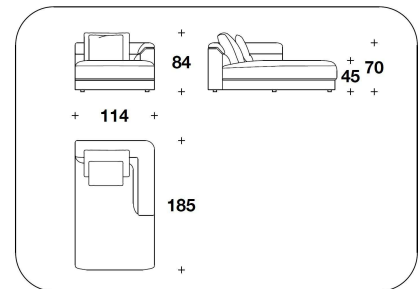

TTN (ECP)
ELEMENTO CENTRALE / CENTRAL
ELEMENT
94x110x84H. - H.S.45 cm
37x43 1/3x33H. - H.S.17 3/4 "

BENTLEY HOME
sofa & armchairs
TIVERTON

TTN (EDP) - TTN (ESP)
ELEMENTO 1 POSTO CON
BRACCIOLO DX O SX / 1 SEATER
ELEMENT WITH RIGHT OR LEFT
ARMREST
114x110x84H. - H.S.45 cm
45x43 1/3x33H. - H.S.17 3/4 "

TTN (EDX) - TTN (ESX)
MAXI : ELEMENTO 1 POSTO CON
BRACCIOLO DX O SX / 1 SEATER
ELEMENT WITH RIGHT OR LEFT
ARMREST
162x110x84H. - H.S.45 cm
63 2/3x43 1/3x33H. - H.S.17 3/4 "

TTN (ANGP)
ELEMENTO ANGOLARE / CORNER
ELEMENT
107x107x84H. - H.S.45 cm
42x42x33H. - H.S.17 3/4 "

TTN (ANGDX) - TTN (ANGSX)
MAXI : ELEMENTO ANGOLARE DX O SX
/ RIGHT OR LEFT CORNER ELEMENT
162x107x84H. - H.S.45 cm
63 2/3x42x33H. - H.S.17 3/4 "

TTN (PEND) - TTN (PENS)
PENISOLA DX O SX / RIGHT OR LEFT
PENINSULA
184x110x84H. - H.S.45 cm
72 1/3x43 1/3x33H. - H.S.17 3/4 "

TTN (CLD) - TTN (CLS)
CHAISE LONGUE DX O SX / RIGHT OR
LEFT CHAISE LONGUE
114x185x84H. - H.S.45 cm
45x73x33H. - H.S.17 3/4 "

TTN (POU)
POUF / OTTOMAN
96x110x45H.cm
37 2/3x43 1/3x17 3/4H."

Note

EXAMPLE OF SECTIONAL SOFA