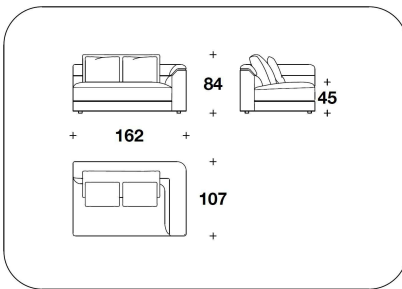

OPTIONAL Logo embroidery on back cushion 50x50

TTN (D3)
DIVANO 3 POSTI / 3 SEATER SOFA
228x110x84H. - H.S.45 cm
89 2/3x43 1/3x33H. - H.S.17 3/4 "

TTN (D4)
DIVANO 4 POSTI / 4 SEATER SOFA
316x110x84H. - H.S.45 cm
124 1/3x43 1/3x33H. - H.S.17 3/4 "

TTN (ECP)
ELEMENTO CENTRALE / CENTRAL
ELEMENT
94x110x84H. - H.S.45 cm
37x43 1/3x33H. - H.S.17 3/4 "

BENTLEY HOME
sofa & armchairs
TIVERTON

TTN (EDP) - TTN (ESP)
ELEMENTO 1 POSTO CON
BRACCIOLO DX O SX / 1 SEATER
ELEMENT WITH RIGHT OR LEFT
ARMREST
114x110x84H. - H.S.45 cm
45x43 1/3x33H. - H.S.17 3/4 "

TTN (EDX) - TTN (ESX)
MAXI : ELEMENTO 1 POSTO CON
BRACCIOLO DX O SX / 1 SEATER
ELEMENT WITH RIGHT OR LEFT
ARMREST
162x110x84H. - H.S.45 cm
63 2/3x43 1/3x33H. - H.S.17 3/4 "

TTN (ANGP)
ELEMENTO ANGOLARE / CORNER
ELEMENT
107x107x84H. - H.S.45 cm
42x42x33H. - H.S.17 3/4 "

TTN (ANGDX) - TTN (ANGSX)
MAXI : ELEMENTO ANGOLARE DX O SX
/ RIGHT OR LEFT CORNER ELEMENT
162x107x84H. - H.S.45 cm
63 2/3x42x33H. - H.S.17 3/4 "

TTN (PEND) - TTN (PENS)
PENISOLA DX O SX / RIGHT OR LEFT
PENINSULA
184x110x84H. - H.S.45 cm
72 1/3x43 1/3x33H. - H.S.17 3/4 "