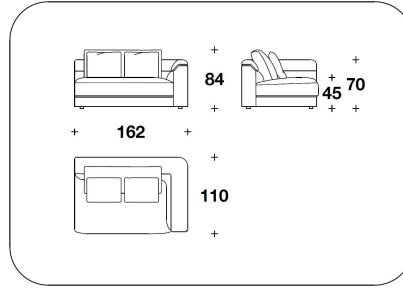

OPTIONAL Logo embroidery on back cushion 50x50

TTN (D3)
DIVANO 3 POSTI / 3 SEATER SOFA
228x110x84H. - H.S.45 cm
89 2/3x43 1/3x33H. - H.S.17 3/4 "

TTN (D4)
DIVANO 4 POSTI / 4 SEATER SOFA
316x110x84H. - H.S.45 cm
124 1/3x43 1/3x33H. - H.S.17 3/4 "

TTN (ECP)
ELEMENTO CENTRALE / CENTRAL
ELEMENT
94x110x84H. - H.S.45 cm
37x43 1/3x33H. - H.S.17 3/4 "

BENTLEY HOME
sofa & armchairs
TIVERTON

TTN (EDP) - TTN (ESP)
ELEMENTO 1 POSTO CON
BRACCIOLO DX O SX / 1 SEATER
ELEMENT WITH RIGHT OR LEFT
ARMREST
114x110x84H. - H.S.45 cm
45x43 1/3x33H. - H.S.17 3/4 "

TTN (EDX) - TTN (ESX)
MAXI : ELEMENTO 1 POSTO CON
BRACCIOLO DX O SX / 1 SEATER
ELEMENT WITH RIGHT OR LEFT
ARMREST
162x110x84H. - H.S.45 cm
63 2/3x43 1/3x33H. - H.S.17 3/4 "

TTN (ANGP)
ELEMENTO ANGOLARE / CORNER
ELEMENT
107x107x84H. - H.S.45 cm
42x42x33H. - H.S.17 3/4 "

TTN (ANGDX) - TTN (ANGSX)
MAXI : ELEMENTO ANGOLARE DX O SX
/ RIGHT OR LEFT CORNER ELEMENT
162x107x84H. - H.S.45 cm
63 2/3x42x33H. - H.S.17 3/4 "

TTN (PEND) - TTN (PENS)
PENISOLA DX O SX / RIGHT OR LEFT
PENINSULA
184x110x84H. - H.S.45 cm
72 1/3x43 1/3x33H. - H.S.17 3/4 "