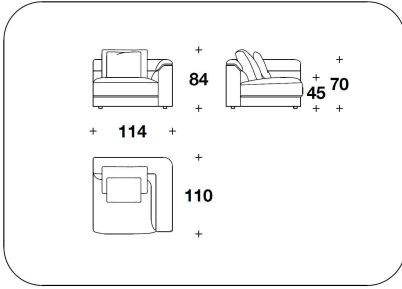

OPTIONAL Logo embroidery on back cushion 50x50

TTN (D3)
DIVANO 3 POSTI / 3 SEATER SOFA
228x110x84H. - H.S.45 cm
89 2/3x43 1/3x33H. - H.S.17 3/4 "

TTN (D4)
DIVANO 4 POSTI / 4 SEATER SOFA
316x110x84H. - H.S.45 cm
124 1/3x43 1/3x33H. - H.S.17 3/4 "

TTN (ECP)
ELEMENTO CENTRALE / CENTRAL
ELEMENT
94x110x84H. - H.S.45 cm
37x43 1/3x33H. - H.S.17 3/4 "

BENTLEY HOME
sofa & armchairs
TIVERTON

TTN (EDP) - TTN (ESP)
ELEMENTO 1 POSTO CON
BRACCIOLO DX O SX / 1 SEATER
ELEMENT WITH RIGHT OR LEFT
ARMREST
114x110x84H. - H.S.45 cm
45x43 1/3x33H. - H.S.17 3/4 "

TTN (EDX) - TTN (ESX)
MAXI : ELEMENTO 1 POSTO CON
BRACCIOLO DX O SX / 1 SEATER
ELEMENT WITH RIGHT OR LEFT
ARMREST
162x110x84H. - H.S.45 cm
63 2/3x43 1/3x33H. - H.S.17 3/4 "

TTN (ANGP)
ELEMENTO ANGOLARE / CORNER
ELEMENT
107x107x84H. - H.S.45 cm
42x42x33H. - H.S.17 3/4 "

TTN (ANGDX) - TTN (ANGSX)
MAXI : ELEMENTO ANGOLARE DX O SX
/ RIGHT OR LEFT CORNER ELEMENT
162x107x84H. - H.S.45 cm
63 2/3x42x33H. - H.S.17 3/4 "

TTN (PEND) - TTN (PENS)
PENISOLA DX O SX / RIGHT OR LEFT
PENINSULA
184x110x84H. - H.S.45 cm
72 1/3x43 1/3x33H. - H.S.17 3/4 "