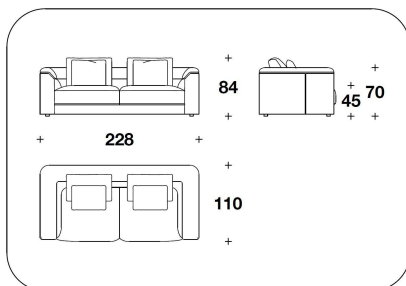

CUSCINATURA Poliuretano e misto piuma

RIVESTIMENTO Tessuto o pelle non sfoderabile (escluso pelli stampate)

OPTIONAL Ricamo logo su cuscino schienale 50x50

FRAME Curved wood completely covered in fabric or leather (printed leather not included)

OPTIONAL Logo embroidery on back cushion 50x50

TTN (D3)
DIVANO 3 POSTI / 3 SEATER SOFA
228x110x84H. - H.S.45 cm
89 2/3x43 1/3x33H. - H.S.17 3/4 "

TTN (D4)
DIVANO 4 POSTI / 4 SEATER SOFA
316x110x84H. - H.S.45 cm
124 1/3x43 1/3x33H. - H.S.17 3/4 "

TTN (ECP)
ELEMENTO CENTRALE / CENTRAL
ELEMENT
94x110x84H. - H.S.45 cm
37x43 1/3x33H. - H.S.17 3/4 "

BENTLEY HOME
sofa & armchairs
TIVERTON

TTN (EDP) - TTN (ESP)
ELEMENTO 1 POSTO CON
BRACCIOLO DX O SX / 1 SEATER
ELEMENT WITH RIGHT OR LEFT
ARMREST
114x110x84H. - H.S.45 cm
45x43 1/3x33H. - H.S.17 3/4 "

TTN (ANGDX) - TTN (ANGSX)
MAXI : ELEMENTO ANGOLARE DX O SX
/ RIGHT OR LEFT CORNER ELEMENT
162x107x84H. - H.S.45 cm
63 2/3x42x33H. - H.S.17 3/4 "

TTN (PEND) - TTN (PENS)
PENISOLA DX O SX / RIGHT OR LEFT
PENINSULA
184x110x84H. - H.S.45 cm
72 1/3x43 1/3x33H. - H.S.17 3/4 "