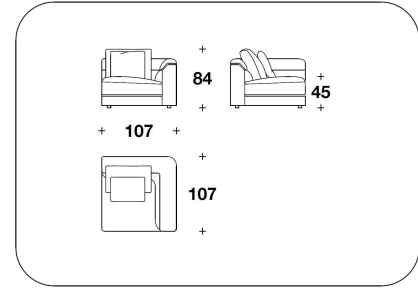

OPTIONAL Logo embroidery on back cushion 50x50

TTN (D3)
DIVANO 3 POSTI / 3 SEATER SOFA
228x110x84H. - H.S.45 cm
89 2/3x43 1/3x33H. - H.S.17 3/4 "

TTN (D4)
DIVANO 4 POSTI / 4 SEATER SOFA
316x110x84H. - H.S.45 cm
124 1/3x43 1/3x33H. - H.S.17 3/4 "

TTN (ECP)
ELEMENTO CENTRALE / CENTRAL
ELEMENT
94x110x84H. - H.S.45 cm
37x43 1/3x33H. - H.S.17 3/4 "

BENTLEY HOME
sofa & armchairs
TIVERTON

TTN (EDP) - TTN (ESP)
ELEMENTO 1 POSTO CON
BRACCIOLO DX O SX / 1 SEATER
ELEMENT WITH RIGHT OR LEFT
ARMREST
114x110x84H. - H.S.45 cm
45x43 1/3x33H. - H.S.17 3/4 "

TTN (EDX) - TTN (ESX)
MAXI : ELEMENTO 1 POSTO CON
BRACCIOLO DX O SX / 1 SEATER
ELEMENT WITH RIGHT OR LEFT
ARMREST
162x110x84H. - H.S.45 cm
63 2/3x43 1/3x33H. - H.S.17 3/4 "

TTN (ANGP)
ELEMENTO ANGOLARE / CORNER
ELEMENT
107x107x84H. - H.S.45 cm
42x42x33H. - H.S.17 3/4 "

TTN (ANGDX) - TTN (ANGSX)
MAXI : ELEMENTO ANGOLARE DX O SX
/ RIGHT OR LEFT CORNER ELEMENT
162x107x84H. - H.S.45 cm
63 2/3x42x33H. - H.S.17 3/4 "

TTN (PEND) - TTN (PENS)
PENISOLA DX O SX / RIGHT OR LEFT
PENINSULA
184x110x84H. - H.S.45 cm
72 1/3x43 1/3x33H. - H.S.17 3/4 "