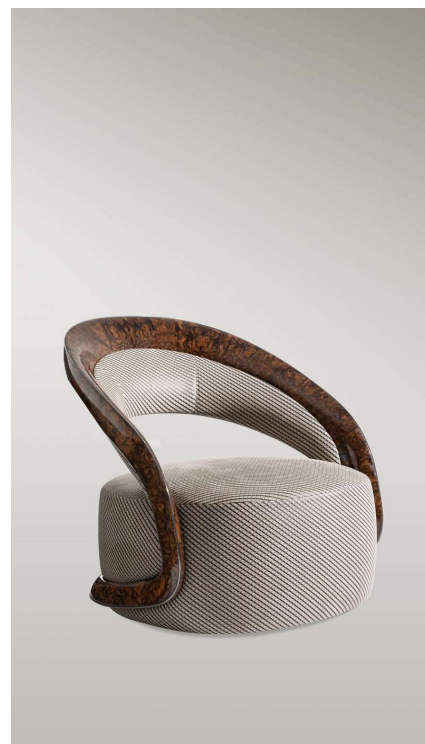

DESCRIZIONE TECNICA / TECHNICAL DESCRIPTION

STRUTTURA Schienale in Poliuretano rigido con cornice impiallacciata in radica Burr Walnut con finitura lucida spazzolata. Versione alternativa completamente rivestita in pelle

Profilo perimetrale in alluminio finitura canna di fucile

SEDUTA Struttura in legno con cinghie elastiche intrecciate, imbottita con Poliuretano e Fiberfill

CUSCIN. SCHIENALE Poliuretano rigido imbottito con Poliuretano e Fiberfill

SEAT Wooden frame with interwoven elastic bands, padded with Polyurethane and Fiberfill

BACK CUSHION Rigid Polyurethane padded with Polyurethane and Fiberfill

COVER Not removable fabric or leather (not available in printed leather)

OPTIONAL 1 Logo embroidery on back, available only for covered version

OPTIONAL 2 Logo inlay on the frame, available only for Burr Walnut version

BENTLEY HOME
sofa & armchairs
WICKHAM

RAM (POL)
POLTRONA / ARMCHAIR
91x94x87H. - H.S.45 cm
35 2/3x37x34 1/3H. - H.S.17 3/4 "