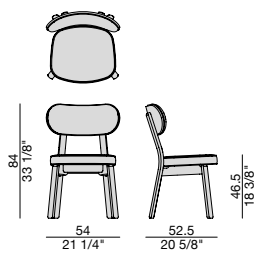

Sedia con struttura in massello di frassino e rivestimento nei tessuti della collezione.

Chair with frame in solid ash and cover in the fabrics of the collection.

Stuhl aus massivem Gestell aus Escheholz, Sitzpolster bezogen in den Stoffen aus der Porada Kollektion.

Chaise avec structure en frêne massif et revêtement dans les tissus de collection.

Silla con estructura en fresno macizo y revestimiento en las telas de la colección.