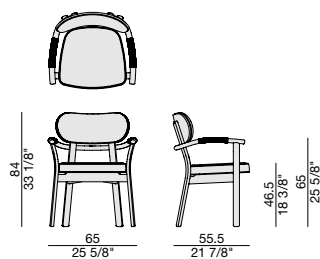

EVELIN CON BRACCIOLI

Design C. Ballabio

SEDIA CON BRACCIOLI | CHAIR WITH ARMS

2020

Sedia con braccioli con struttura in massello di frassino e rivestimento nei tessuti della collezione. Braccioli con rivestimento in cordoncino di cuoio cerato con finitura naturale o testa di moro.

Chair with arms with frame in solid ash and cover in the fabrics of the collection. Armrests covered with waxed natural or testa di moro Cuoio leather cord.

Stuhl mit Armlehnen aus massivem Gestell aus Escheholz, Sitzpolster bezogen in den Stoffen aus der Porada Kollektion. Die Armlehnen sind mit gewachsten Cuoio Leder in den Farben Natur, oder Testa di moro bezogen.

Chaise avec accoudoirs avec structure en frêne massif et revêtement dans les tissus de la collection. Accoudoirs revêtus avec cordon en Cuoio ciré dans les coloris Naturelle ou Testa di Moro.

Silla con brazos con estructura en fresno macizo y revestimiento en las telas de la colección. Brazos revestidos con cordón de cuero encerado en acabado natural o testa di moro.