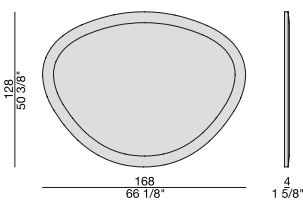

Specchio con cornice
massello di noce canaletta.

in *Mirror with frame in solid
canaletta walnut.*

*Spiegel mit Rahmen aus
massivem Nussbaum Canaletta.*

*Miroir avec cadre en noyer
canaletta massif.*

*Espejo con marco en nogal
canaletta macizo.*