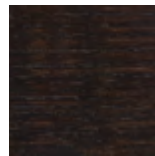

Essenze | Wood

Noce canaletta
Canaletta walnut

Noce canaletta
tinto moka
Canaletta walnut
moka stained

Noce canaletta
tinto wengè
Canaletta walnut
wengè stained

Essenze | Wood

Frassino naturale
Natural ash

Frassino
tinto canapa
Ash canapa stained

Frassino
tinto noce canaletta
Ash canaletta walnut
stained

Frassino
tinto moka
Ash moka stained

Frassino
tinto wengè
Ash wengè stained

Frassino
tinto grigio
Ash grey stained

Laccato opaco poro chiuso | Matt Lacquered closed pore

Bianco
White
(RAL 9016)

Avorio
Ivory
(RAL 1013)

Argilla
Argilla
(RAL 7006)

Cioccolato
Chocolate
(RAL 8019)

Nero
Black
(RAL 9005)

Iron
Iron
(RAL 7011)

Granata
Granata
(NCS S4050Y90R)

Laccato opaco poro aperto | Matt Lacquered open pore

Bianco
White
(RAL 9016)

Avorio
Ivory
(RAL 1013)

Argilla
Argilla
(RAL 7006)

Cioccolato
Chocolate
(RAL 8019)

Nero
Black
(RAL 9005)

Iron
Iron
(RAL 7011)

Granata
Granata
(NCS S4050Y90R)