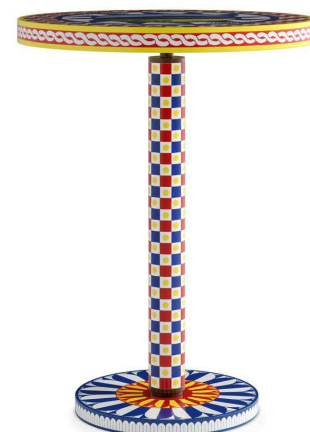

DOLCE & GABBANA CASA
coffee-side tables
ATENA

DOLCE & GABBANA
CASA

DESCRIZIONE TECNICA / TECHNICAL DESCRIPTION

TOP / BASE Legno decorato con grafica a tema Blu Mediterraneo, Carretto, Zebra, Leopardo oppure Verde Maiolica, finitura lucida spazzolata, su superfici superiori e bordi

Versione alternativa in legno impiallacciato radica Madrona nei colori Black, Brown Electra, Ice White oppure Pearl, finitura lucida

STEM Acciaio decorato coordinato alla grafica del top oppure acciaio impiallacciato radica Madrona, coordinato al top

Dettaglio in legno massello finitura Quercia lucida per le versioni con grafica oppure in acciaio finitura cromo lucido, canna di fucile o Light Gold per la versione in radica Madrona

Giunzioni con sottotop in acciaio verniciato

TOP / BASE Decorated wood with Blu Mediterraneo, Carretto, Zebra, Leopardo or Verde Maiolica graphic motif, glossy brushed finishing, on top and edges
Alternative version in wood veneered Madrona briar-root in the colour Black, Brown Electra, Ice White or Pearl, with glossy finishing

STEM Steel coordinated with the top, decorated with the same graphic motif or veneered Madrona briar-root

Solid wooden detail with glossy Quercia finishing for graphic versions or steel details with polished chrome, gun-metal grey or Light Gold finishing for Madrona version

Undertop details in varnished steel