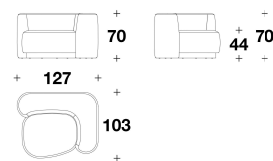

DOLCE & GABBANA CASA
sofas & armchairs
MOON

CDG (50/SCH33) - CDG (60/SCH33) -
CDG (70/SCH33)
CUSCINO SCHIENALE SENZA FILETTO
/ BACK CUSHION WITHOUT PIPING
50x50 - 60x60 - 70x70cm
19 3/4x19 3/4 - 23 2/3x23 2/3 - 27 2/3x27
2/3"

2MO (POL)
POLTRONA / ARMCHAIR
117x91x70H. - H.S.44cm
46x35 2/3x27 2/3H. - H.S.17 1/4"

2MO (POID) - 2MO (POIS)
ISLAND : POLTRONA DX O SX / RIGHT
OF LEFT ARMCHAIR
127x103x70H. - H.S.44cm
50x40 2/3x27 2/3H. - H.S.17 1/4"