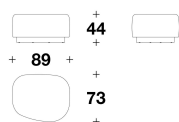

2MO (POL)
 POLTRONA / ARMCHAIR
 117x91x70H. - H.S.44cm
 46x35 2/3x27 2/3H. - H.S.17 1/4"

2MO (POID) - 2MO (POIS)
 ISLAND : POLTRONA DX O SX / RIGHT
 OF LEFT ARMCHAIR
 127x103x70H. - H.S.44cm
 50x40 2/3x27 2/3H. - H.S.17 1/4"

2MO (D4ID) - 2MO (D4IS)
 ISLAND : DIVANO DX O SX / RIGHT OR
 LEFT SOFA
 298x189x70H. - H.S.44cm
 117 1/3x74 1/3x27 2/3H. - H.S.17 1/4"

2MO (D3)
 DIVANO 3 POSTI / 3 SEATER SOFA
 287x127x70H. - H.S.44cm
 113x50x27 2/3H. - H.S.17 1/4"

2MO (D4)
 DIVANO 4 POSTI / 4 SEATER SOFA
 337x127x70H. - H.S.44cm
 132 2/3x50x27 2/3H. - H.S.17 1/4"

2MO (POU)
 POUF / OTTOMAN
 89x73x44H.cm
 35x28 2/3x17 1/4H."

Note