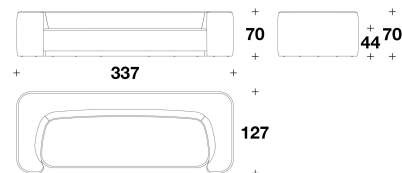

OPTIONAL TRAY Tray with Onyx White or Absolute Black granite finishing, available for the island element only

DOLCE & GABBANA CASA
sofas & armchairs
MOON

CDG (50/SCH33) - CDG (60/SCH33) -
 CDG (70/SCH33)
 CUSCINO SCHIENALE SENZA FILETTO
 / BACK CUSHION WITHOUT PIPING
 50x50 - 60x60 - 70x70cm
 19 3/4x19 3/4 - 23 2/3x23 2/3 - 27 2/3x27
 2/3"

2MO (POL)
 POLTRONA / ARMCHAIR
 117x91x70H. - H.S.44cm
 46x35 2/3x27 2/3H. - H.S.17 1/4"

2MO (POID) - 2MO (POIS)
 ISLAND : POLTRONA DX O SX / RIGHT
 OF LEFT ARMCHAIR
 127x103x70H. - H.S.44cm
 50x40 2/3x27 2/3H. - H.S.17 1/4"

2MO (D4ID) - 2MO (D4IS)
 ISLAND : DIVANO DX O SX / RIGHT OR
 LEFT SOFA
 298x189x70H. - H.S.44cm
 117 1/3x74 1/3x27 2/3H. - H.S.17 1/4"

2MO (D3)
 DIVANO 3 POSTI / 3 SEATER SOFA
 287x127x70H. - H.S.44cm
 113x50x27 2/3H. - H.S.17 1/4"

2MO (D4)
 DIVANO 4 POSTI / 4 SEATER SOFA
 337x127x70H. - H.S.44cm
 132 2/3x50x27 2/3H. - H.S.17 1/4"

2MO (POU)
 POUF / OTTOMAN
 89x73x44H.cm
 35x28 2/3x17 1/4H."

Note