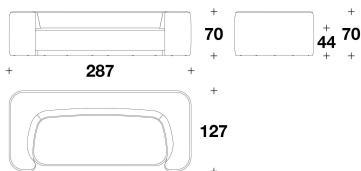

OPTIONAL TRAY Tray with Onyx White or Absolute Black granite finishing, available for the island element only

DOLCE & GABBANA CASA
sofas & armchairs
MOON

CDG (50/SCH33) - CDG (60/SCH33) -
 CDG (70/SCH33)
 CUSCINO SCHIENALE SENZA FILETTO
 / BACK CUSHION WITHOUT PIPING
 50x50 - 60x60 - 70x70cm
 19 3/4x19 3/4 - 23 2/3x23 2/3 - 27 2/3x27
 2/3"

2MO (POL)
 POLTRONA / ARMCHAIR
 117x91x70H. - H.S.44cm
 46x35 2/3x27 2/3H. - H.S.17 1/4"

2MO (POID) - 2MO (POIS)
 ISLAND : POLTRONA DX O SX / RIGHT
 OF LEFT ARMCHAIR
 127x103x70H. - H.S.44cm
 50x40 2/3x27 2/3H. - H.S.17 1/4"

2MO (D4ID) - 2MO (D4IS)
 ISLAND : DIVANO DX O SX / RIGHT OR
 LEFT SOFA
 298x189x70H. - H.S.44cm
 117 1/3x74 1/3x27 2/3H. - H.S.17 1/4"

2MO (D3)
 DIVANO 3 POSTI / 3 SEATER SOFA
 287x127x70H. - H.S.44cm
 113x50x27 2/3H. - H.S.17 1/4"

2MO (D4)
 DIVANO 4 POSTI / 4 SEATER SOFA
 337x127x70H. - H.S.44cm
 132 2/3x50x27 2/3H. - H.S.17 1/4"

2MO (POU)
 POUF / OTTOMAN
 89x73x44H.cm
 35x28 2/3x17 1/4H."

Note