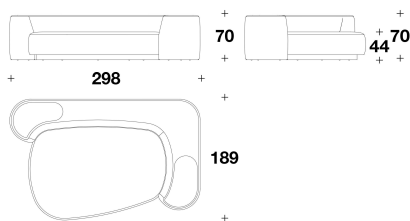

OPTIONAL TRAY Tray with Onyx White or Absolute Black granite finishing, available for the island element only

DOLCE & GABBANA CASA
sofas & armchairs
MOON

CDG (50/SCH33) - CDG (60/SCH33) -
 CDG (70/SCH33)
 CUSCINO SCHIENALE SENZA FILETTO
 / BACK CUSHION WITHOUT PIPING
 50x50 - 60x60 - 70x70cm
 19 3/4x19 3/4 - 23 2/3x23 2/3 - 27 2/3x27
 2/3"

2MO (POL)
 POLTRONA / ARMCHAIR
 117x91x70H. - H.S.44cm
 46x35 2/3x27 2/3H. - H.S.17 1/4"

2MO (POID) - 2MO (POIS)
 ISLAND : POLTRONA DX O SX / RIGHT
 OF LEFT ARMCHAIR
 127x103x70H. - H.S.44cm
 50x40 2/3x27 2/3H. - H.S.17 1/4"

2MO (D4ID) - 2MO (D4IS)
 ISLAND : DIVANO DX O SX / RIGHT OR
 LEFT SOFA
 298x189x70H. - H.S.44cm
 117 1/3x74 1/3x27 2/3H. - H.S.17 1/4"

2MO (D3)
 DIVANO 3 POSTI / 3 SEATER SOFA
 287x127x70H. - H.S.44cm
 113x50x27 2/3H. - H.S.17 1/4"

2MO (D4)
 DIVANO 4 POSTI / 4 SEATER SOFA
 337x127x70H. - H.S.44cm
 132 2/3x50x27 2/3H. - H.S.17 1/4"

2MO (POU)
 POUF / OTTOMAN
 89x73x44H.cm
 35x28 2/3x17 1/4H."

Note