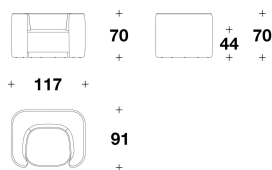

DOLCE & GABBANA CASA
sofas & armchairs
MOON

CDG (50/SCH33) - CDG (60/SCH33) -
CDG (70/SCH33)
CUSCINO SCHIENALE SENZA FILETTO
/ BACK CUSHION WITHOUT PIPING
50x50 - 60x60 - 70x70cm
19 3/4x19 3/4 - 23 2/3x23 2/3 - 27 2/3x27
2/3"

2MO (POL)
POLTRONA / ARMCHAIR
117x91x70H. - H.S.44cm
46x35 2/3x27 2/3H. - H.S.17 1/4"

2MO (POID) - 2MO (POIS)
ISLAND : POLTRONA DX O SX / RIGHT
OF LEFT ARMCHAIR
127x103x70H. - H.S.44cm
50x40 2/3x27 2/3H. - H.S.17 1/4"